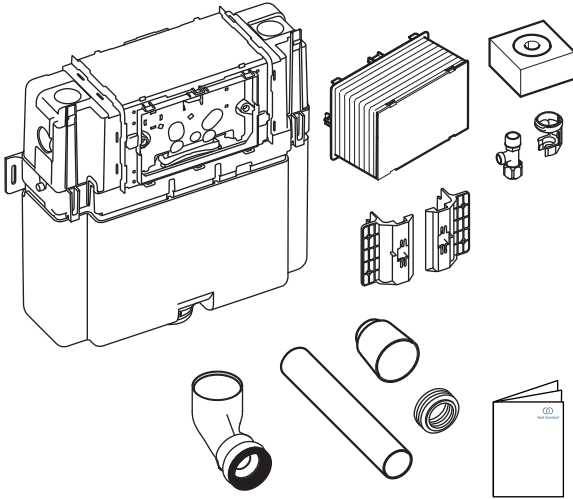

PROSYS

150 WC CISTERN CL2 MECH 820MM

Installation - Installazione - Installation - Montage - Instalación - Montering - Монтаж
 Montáž - Paigaldamine - Εγκατάσταση - Beszerelés - Montavimas - Montāža - Instalare
 Инсталација - Montaż - Установка - Montaža - Montáž - Montaj - Інсталяція

$X = 388\text{mm} + H$ which is dependent on WC bowl (Min 320 Max 360mm)

(dimensions in millimeters)

1

2 A

2 B

2 C

3 FRONT

3 TOP

3 TOP

i S0858;S0859

i S0766; S0767; R0115; R0121; R0123

TOP ACTUATION KIT
R017667

4

X = 388mm + H which is dependent
on WC bowl (Min 320 Max 360mm)

5

X = 388mm + H which is dependent on WC bowl (Min 320 Max 360mm)