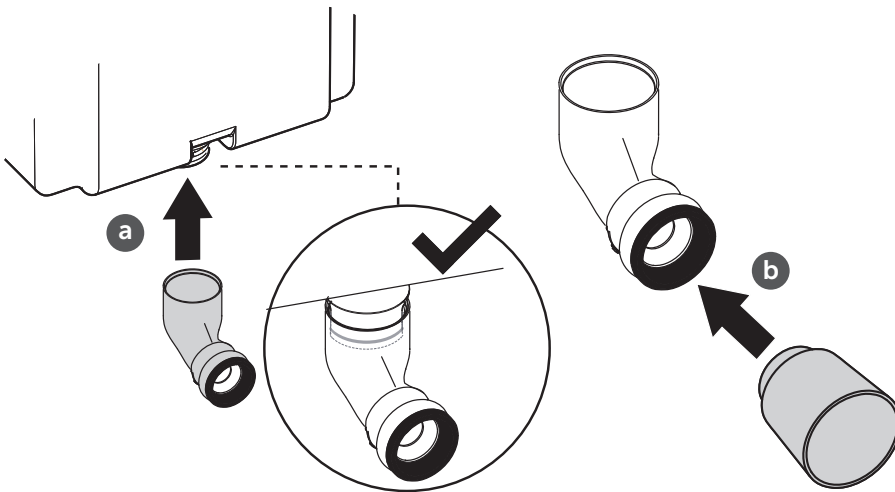

PROSYS

150 WC CISTERN CL2 MECH 820MM

Installation - Installazione - Installation - Montage - Instalación - Montering - Монтаж
 Montáž - Paigaldamine - Εγκατάσταση - Beszerelés - Montavimas - Montāža - Instalare
 Инсталација - Montaż - Установка - Montaža - Montáž - Montaj - Інсталяція

$X = 388\text{mm} + H$ which is dependent on WC bowl (Min 320 Max 360mm)

(dimensions in millimeters)

1

2 A

2 B

2 C

3 FRONT

3 TOP

3 TOP

i S0858;S0859

i S0766; S0767; R0115; R0121; R0123

TOP ACTUATION KIT
R017667

4

X = 388mm + H which is dependent
on WC bowl (Min 320 Max 360mm)

5

X = 388mm + H which is dependent on WC bowl (Min 320 Max 360mm)