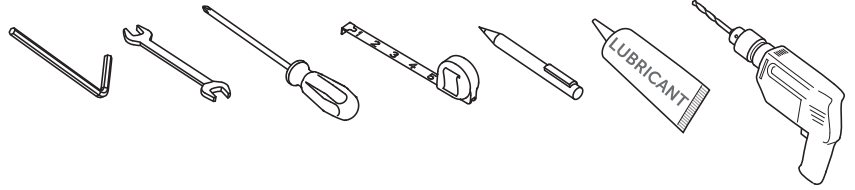

PROSYS

150 WC CISTERN CL2 MECH 820MM

Installation - Installazione - Installation - Montage - Instalación - Montering - Монтаж
 Montáž - Paigaldamine - Εγκατάσταση - Beszerelés - Montavimas - Montāža - Instalare
 Инсталација - Montaż - Установка - Montaža - Montáž - Montaj - Інсталяція

$X = 388\text{mm} + H$ which is dependent on WC bowl (Min 320 Max 360mm)

(dimensions in millimeters)

1

2 A

2 B

2 C

3 FRONT

3 TOP

3 TOP

i S0858;S0859

i S0766; S0767; R0115; R0121; R0123

TOP ACTUATION KIT
R017667

4

X = 388mm + H which is dependent
on WC bowl (Min 320 Max 360mm)

5

X = 388mm + H which is dependent on WC bowl (Min 320 Max 360mm)