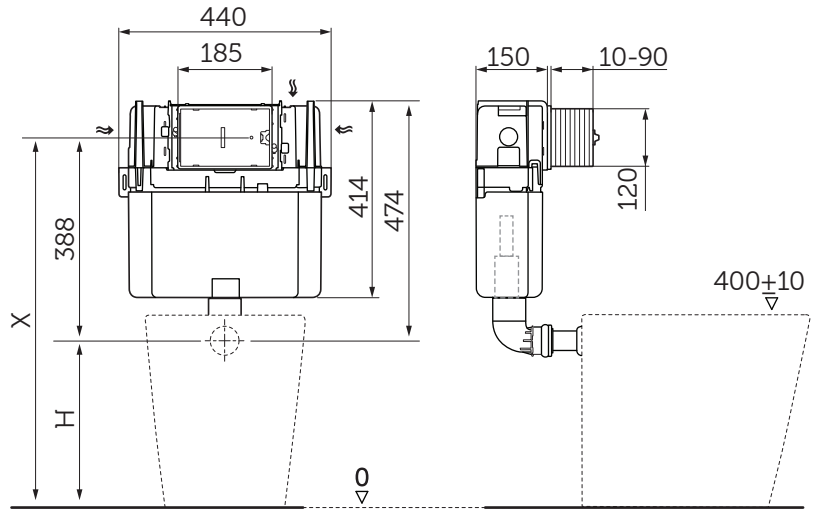

PROSYS

150 WC CISTERN CL2 MECH 820MM

Installation - Installazione - Installation - Montage - Instalación - Montering - Монтаж
 Montáž - Paigaldamine - Εγκατάσταση - Beszerelés - Montavimas - Montāža - Instalare
 Инсталација - Montaż - Установка - Montaža - Montáž - Montaj - Інсталяція

$X = 388\text{mm} + H$ which is dependent on WC bowl (Min 320 Max 360mm)

(dimensions in millimeters)

1

2 A

2 B

2 C

3 FRONT

3 TOP

3 TOP

i S0858;S0859

i S0766; S0767; R0115; R0121; R0123

TOP ACTUATION KIT
R017667

4

X = 388mm + H which is dependent
on WC bowl (Min 320 Max 360mm)

5

X = 388mm + H which is dependent on WC bowl (Min 320 Max 360mm)