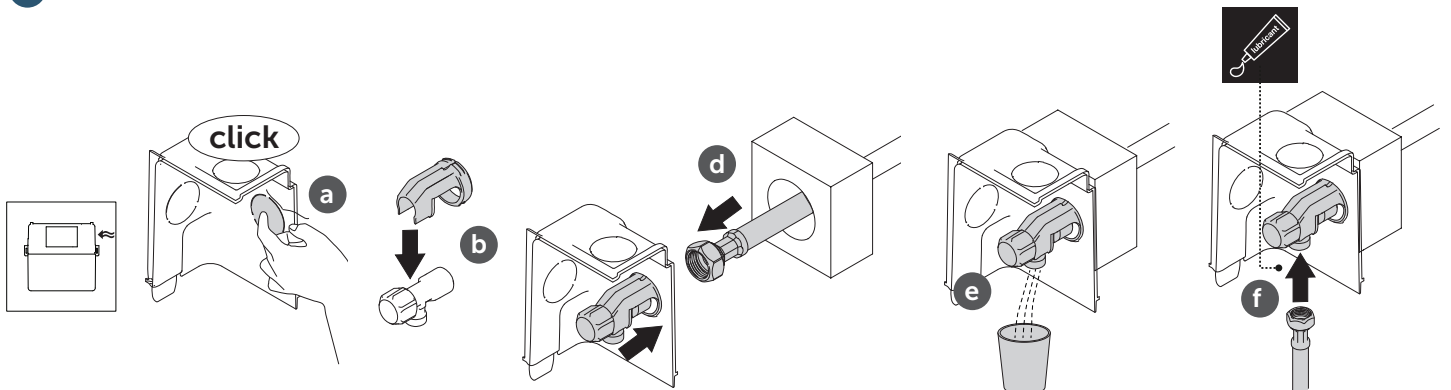

PROSYS

150 WC CISTERN CL2 MECH 820MM

Installation - Installazione - Installation - Montage - Instalación - Montering - Монтаж
 Montáž - Paigaldamine - Εγκατάσταση - Beszerelés - Montavimas - Montāža - Instalare
 Инсталација - Montaż - Установка - Montaža - Montáž - Montaj - Інсталяція

$X = 388\text{mm} + H$ which is dependent on WC bowl (Min 320 Max 360mm)

(dimensions in millimeters)

1

2 A

2 B

2 C

3 FRONT

3 TOP

3 TOP

i S0858;S0859

i S0766; S0767; R0115; R0121; R0123

TOP ACTUATION KIT
R017667

4

X = 388mm + H which is dependent
on WC bowl (Min 320 Max 360mm)

5

X = 388mm + H which is dependent on WC bowl (Min 320 Max 360mm)