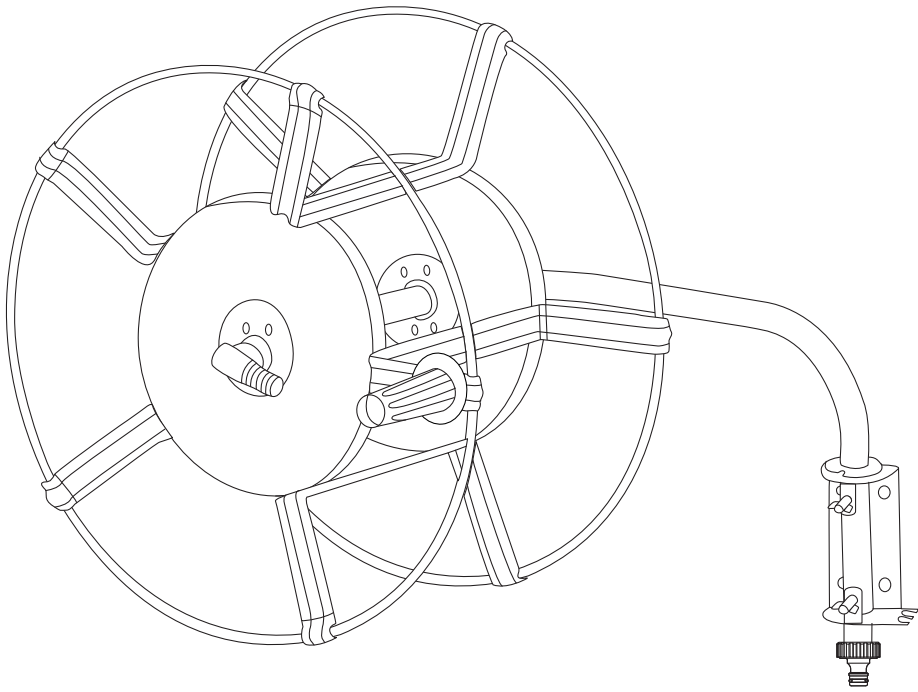

1. **EN**
2. Do not overload.
   - Hose length capacity: 12.5 mm pipe - 50 m.
3. **FR**
4. Ne pas surcharger.
   - Tuyau de diamètre 12,5 mm et de longueur 50 m.
5. **PL**
6. Nie przeciążać.
   - Maks. długość węży 12,5 mm: 50 m.
7. **RO**
8. Nu supraîncărcați.
   - Capacitate tambur cu furtun de 12,5 mm - 50 m.
9. **ES**
10. No sobrecargar el producto.
    - Longitud de la manguera de 12,5 mm de capacidad: 50 m.
11. **PT**
12. Não sobrecarregue.
    - Mangueira de 50 m com diâmetro de 12,5 mm.
13. **TR**
14. Aşırı yüklemeyin.
    - Hortum uzunluğu kapasitesi: 12,5 mm hortum, 50 m.