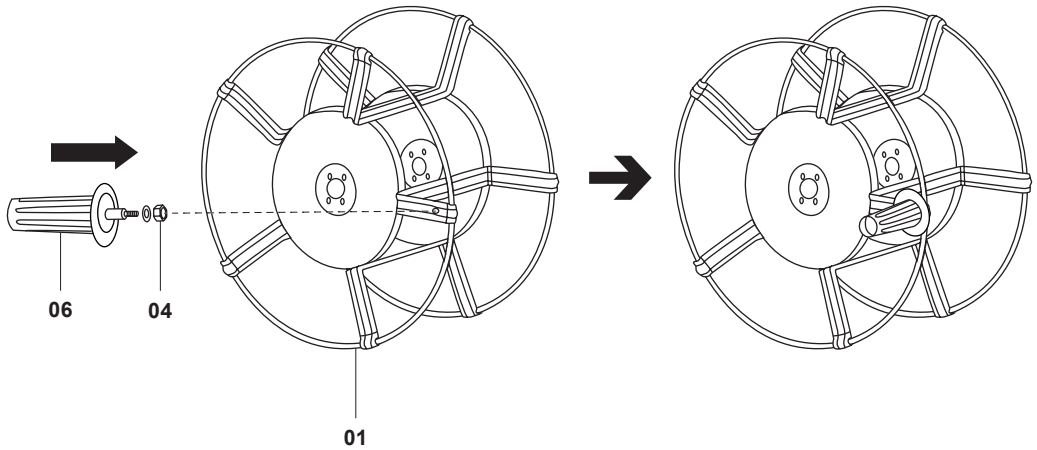

01

01. x1

04. x1

06. x1