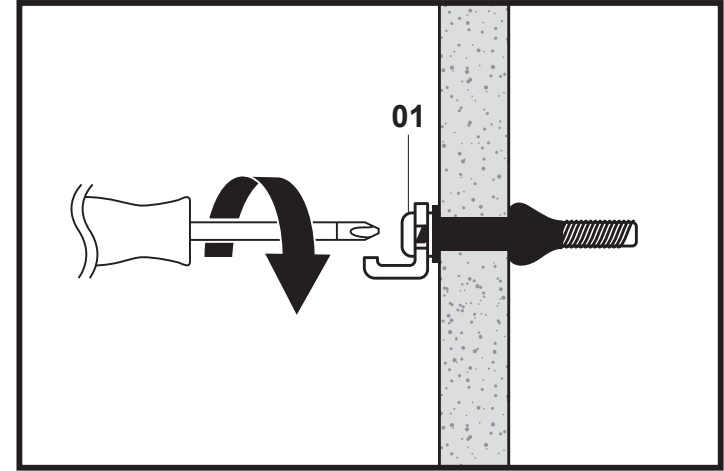

Master EAN:
5059340426112

V10226_5059340426112_MAND4_2425_NP-0250

01

02

03

04