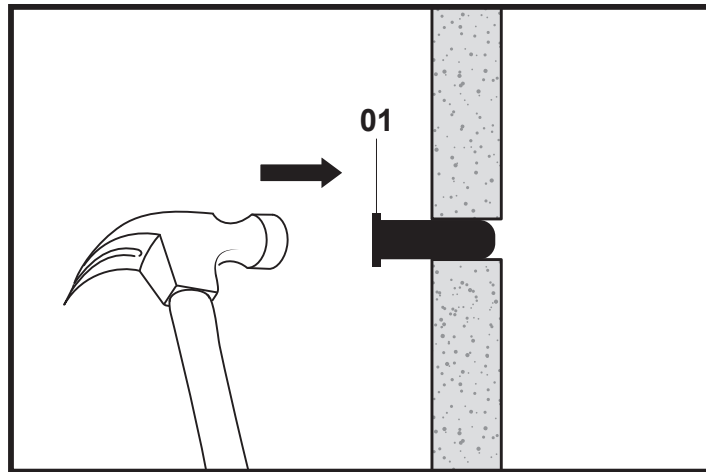

Master EAN:
5059340426112

V10226_5059340426112_MAND4_2425_NP-0250

01

02

03

04