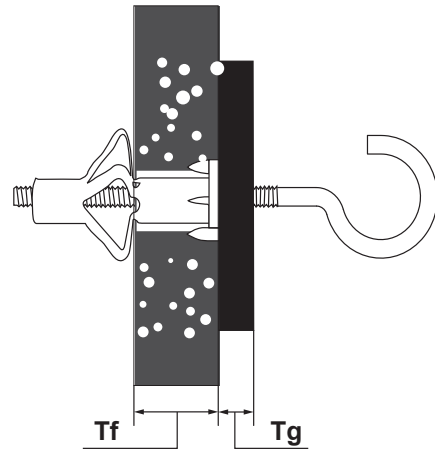

Master EAN:
5059340427799

V10226_5059340427799_MAND4_2425_NP-0250

01

02

03

04

05