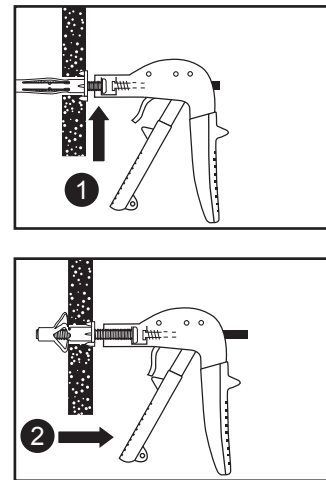

Master EAN:
5059340427799

V10226_5059340427799_MAND4_2425_NP-0250

01

02

03

04

05