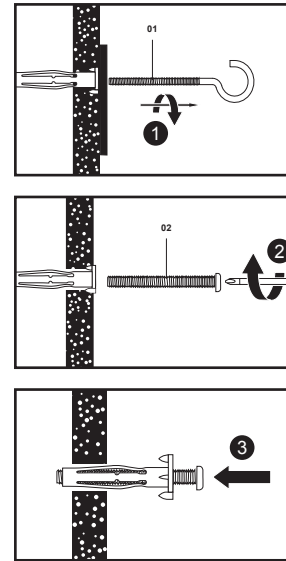

Master EAN:
5059340427799

V10226_5059340427799_MAND4_2425_NP-0250

01

02

03

04

05