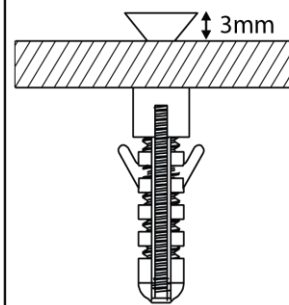

SE30995PO

800x600mm

Driver Installation - Inside loft or ceiling

Installation du conducteur - Loft intérieur ou plafond

Namestitev gonilnika - znotraj podstrešja ali stropa

1

2

3

Continued ...
A continué ...
Nadaljevano ...