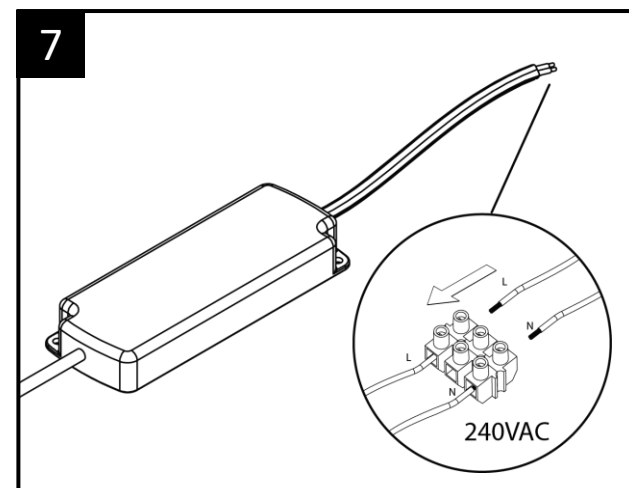

800x600mm

SE30995P0

800x600mm

Operation
Opération
Delovanje

SE30995P0

800x600mm

Product Wattage Produit en Watts Moč izdelka Produktleistung Potenza del prodotto	48W
---	------------

IP Rating Classement IP IP zaščita IP-Bewertung Valutazione IP	IP44
--	-------------