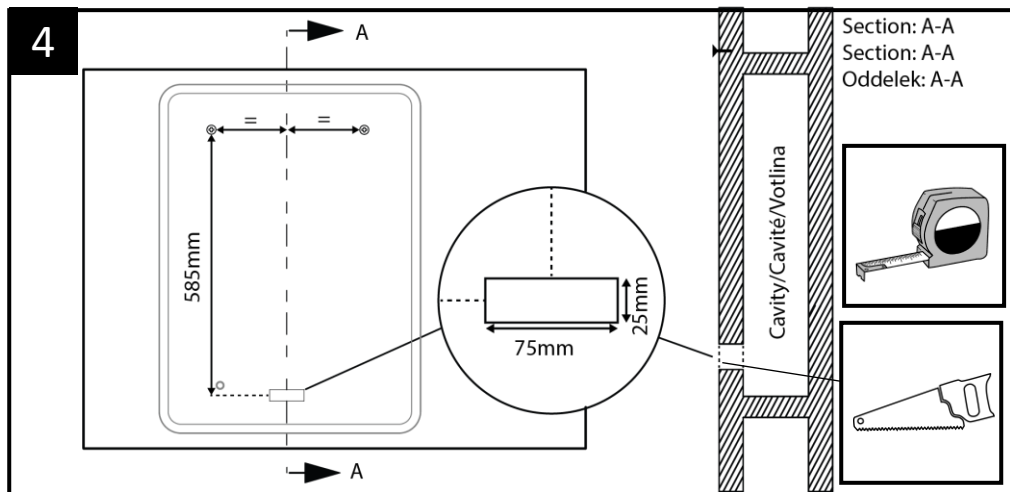

Installation du pilote
à l'intérieur de la cavité murale

Namestitev gonilnika
v notranjosti stenske votline

2

3

SE30995P0

800x600mm

SE30995PO

800x600mm

800x600mm

SE30995P0

800x600mm

Operation
Opération
Delovanje

SE30995P0

800x600mm

Product Wattage Produit en Watts Moč izdelka Produktleistung Potenza del prodotto	48W
---	------------

IP Rating Classement IP IP zaščita IP-Bewertung Valutazione IP	IP44
--	-------------