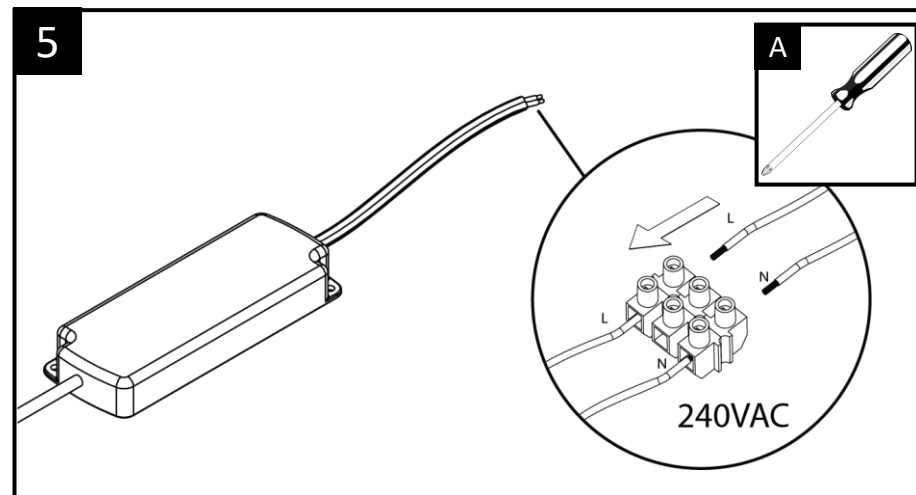

Installation du pilote
à l'intérieur de la cavité murale

Namestitev gonilnika
v notranjosti stenske votline

2

3

SE30995P0

800x600mm

SE30995PO

800x600mm