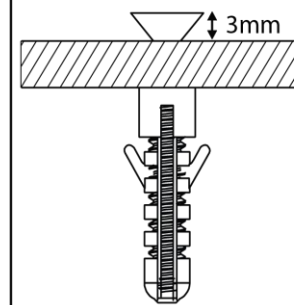

SE30995P0

800x600mm

Included / Inclus /Vključeno

1

Driver Installation
Inside The Wall Cavity

Installation du pilote
à l'intérieur de la cavité murale

Namestitev gonilnika
v notranjosti stenske votline

2

3