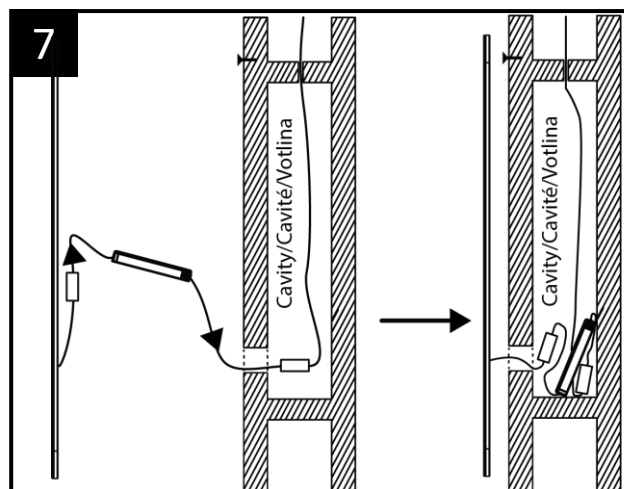

Installation du pilote
à l'intérieur de la cavité murale

Namestitev gonilnika
v notranjosti stenske votline

2

3

SE30995P0

800x600mm

SE30995PO

800x600mm

800x600mm

SE30995P0

800x600mm

Operation
Opération
Delovanje

SE30995P0

800x600mm

Product Wattage Produit en Watts Moč izdelka Produktleistung Potenza del prodotto	48W
---	------------

IP Rating Classement IP IP zaščita IP-Bewertung Valutazione IP	IP44
--	-------------