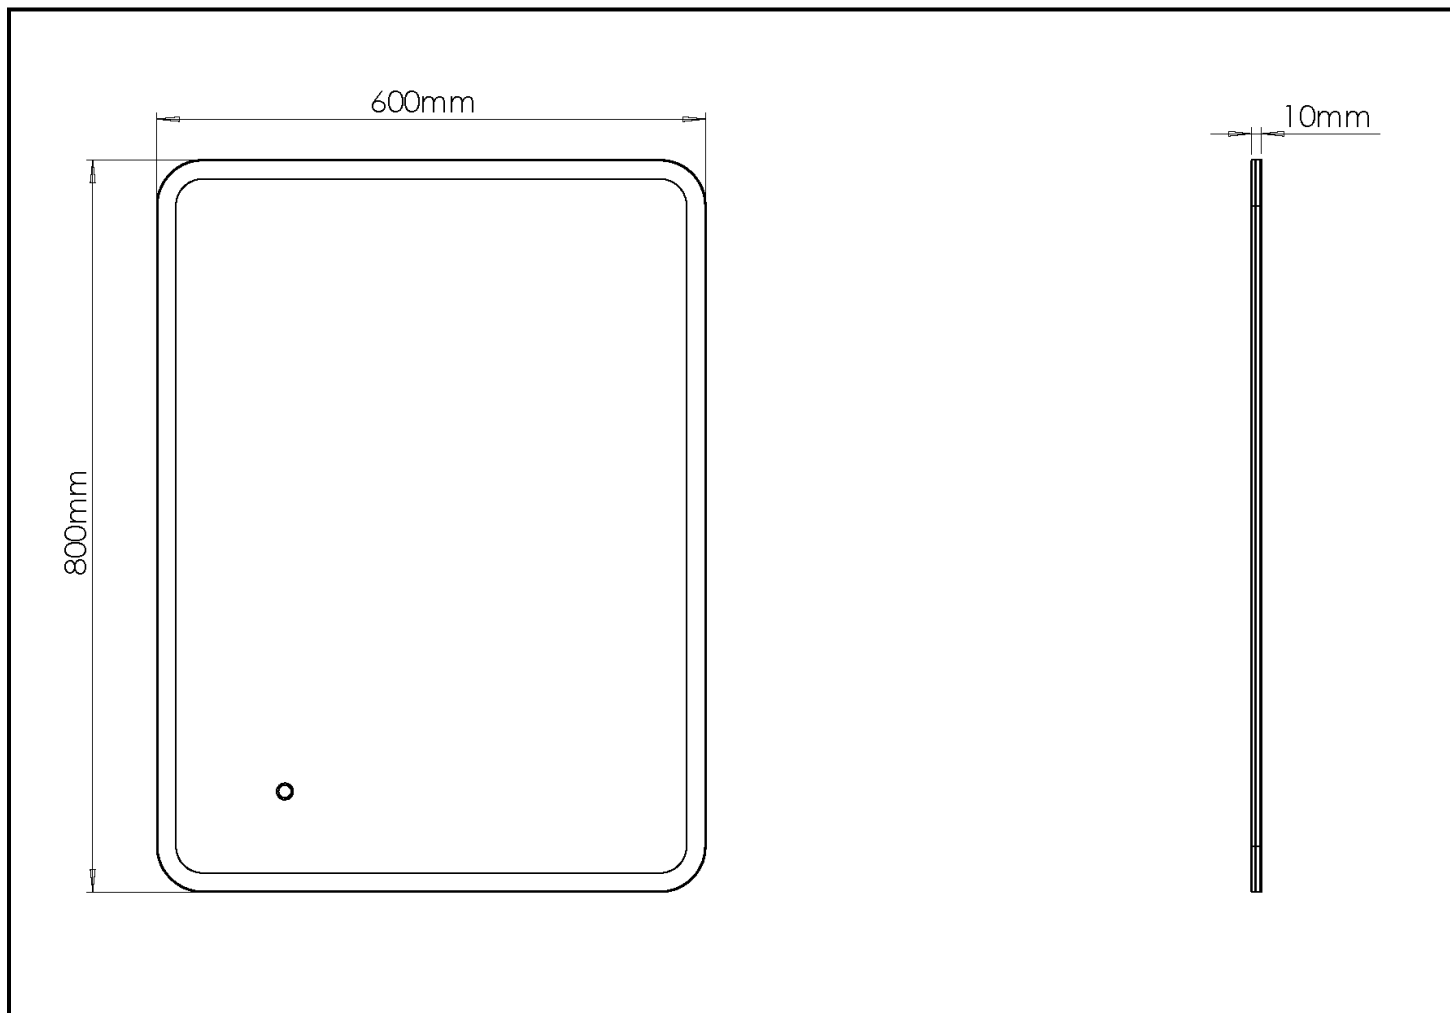

800x600mm

SE30995P0

800x600mm

Operation
Opération
Delovanje

SE30995P0

800x600mm

Product Wattage Produit en Watts Moč izdelka Produktleistung Potenza del prodotto	48W
---	------------

IP Rating Classement IP IP zaščita IP-Bewertung Valutazione IP	IP44
--	-------------