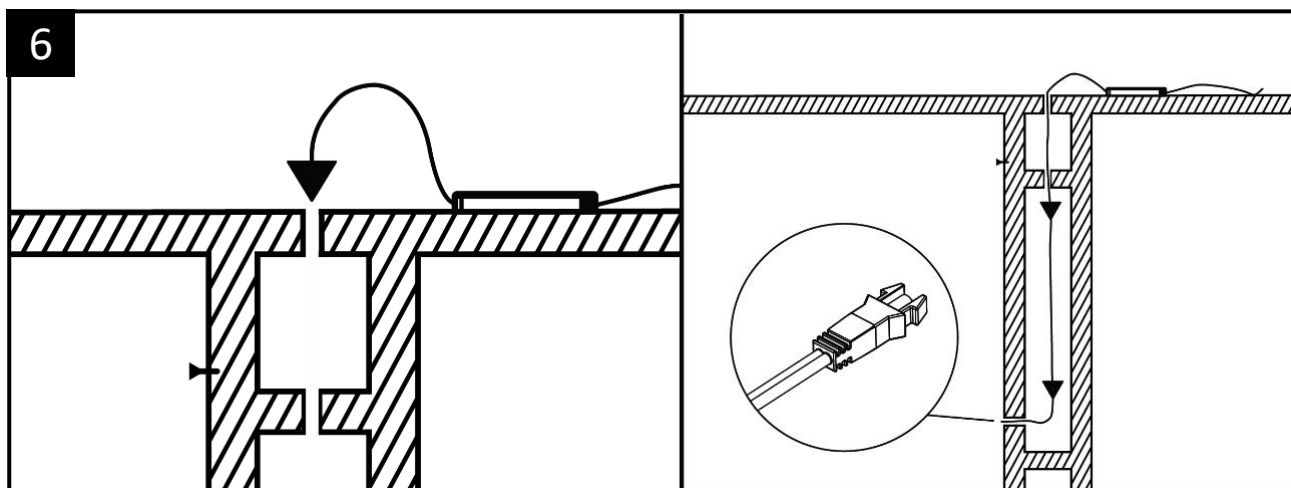

800x600mm

SE30995P0

800x600mm

Operation
Opération
Delovanje

SE30995P0

800x600mm

Product Wattage Produit en Watts Moč izdelka Produktleistung Potenza del prodotto	48W
---	------------

IP Rating Classement IP IP zaščita IP-Bewertung Valutazione IP	IP44
--	-------------