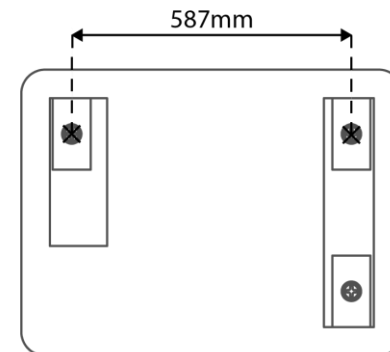

SE30995PO

800x600mm

Driver Installation - Inside loft or ceiling

Installation du conducteur - Loft intérieur ou plafond

Namestitev gonilnika - znotraj podstrešja ali stropa

1