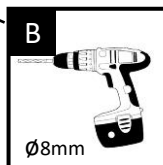

SE30995PO

800x600mm

Driver Installation - Inside loft or ceiling

Installation du conducteur - Loft intérieur ou plafond

Namestitev gonilnika - znotraj podstrešja ali stropa

1

2

3

Continued ...
A continué ...
Nadaljevano ...