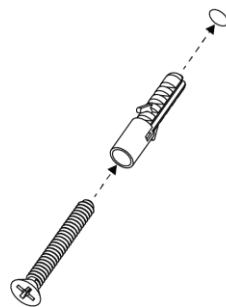

SE30995PO

800x600mm

Driver Installation - Inside loft or ceiling

Installation du conducteur - Loft intérieur ou plafond

Namestitev gonilnika - znotraj podstrešja ali stropa

1

2

3

Continued ...
A continué ...
Nadaljevano ...