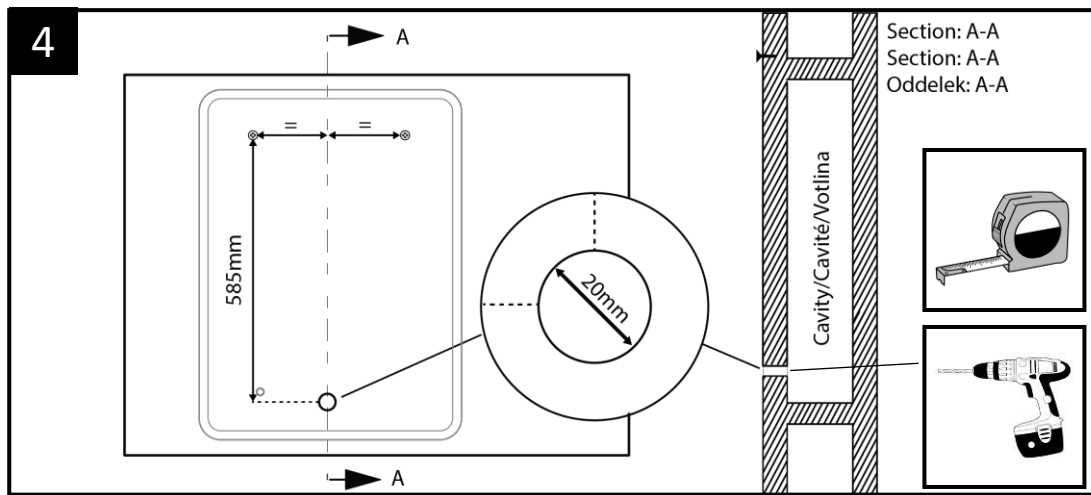

Driver Installation - Inside loft or ceiling

Installation du conducteur - Loft intérieur ou plafond

Namestitev gonilnika - znotraj podstrešja ali stropa

1

2

3

Continued ...
A continué ...
Nadaljevano ...

SE30995PO

800x600mm

SE30995P0

800x600mm

Operation
Opération
Delovanje

SE30995P0

800x600mm

Product Wattage Produit en Watts Moč izdelka Produktleistung Potenza del prodotto	48W
---	------------

IP Rating Classement IP IP zaščita IP-Bewertung Valutazione IP	IP44
--	-------------