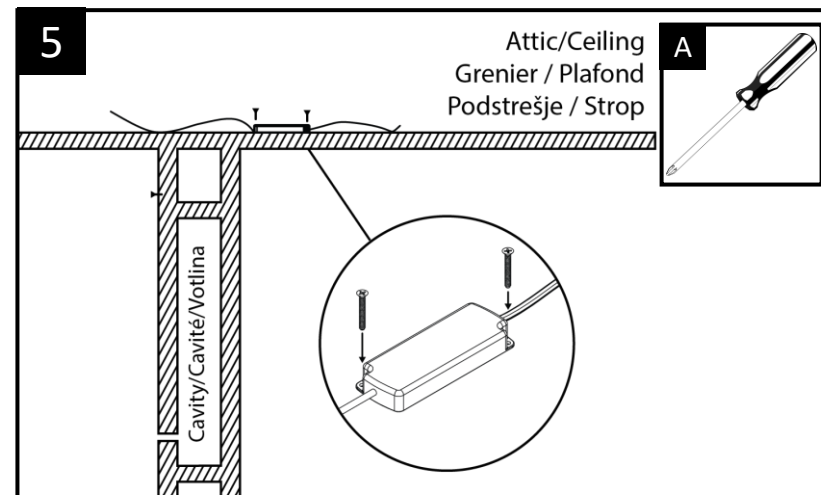

Driver Installation - Inside loft or ceiling

Installation du conducteur - Loft intérieur ou plafond

Namestitev gonilnika - znotraj podstrešja ali stropa

1

2

3

Continued ...
A continué ...
Nadaljevano ...

SE30995PO

800x600mm

SE30995P0

800x600mm

Operation
Opération
Delovanje

SE30995P0

800x600mm

Product Wattage Produit en Watts Moč izdelka Produktleistung Potenza del prodotto	48W
---	------------

IP Rating Classement IP IP zaščita IP-Bewertung Valutazione IP	IP44
--	-------------