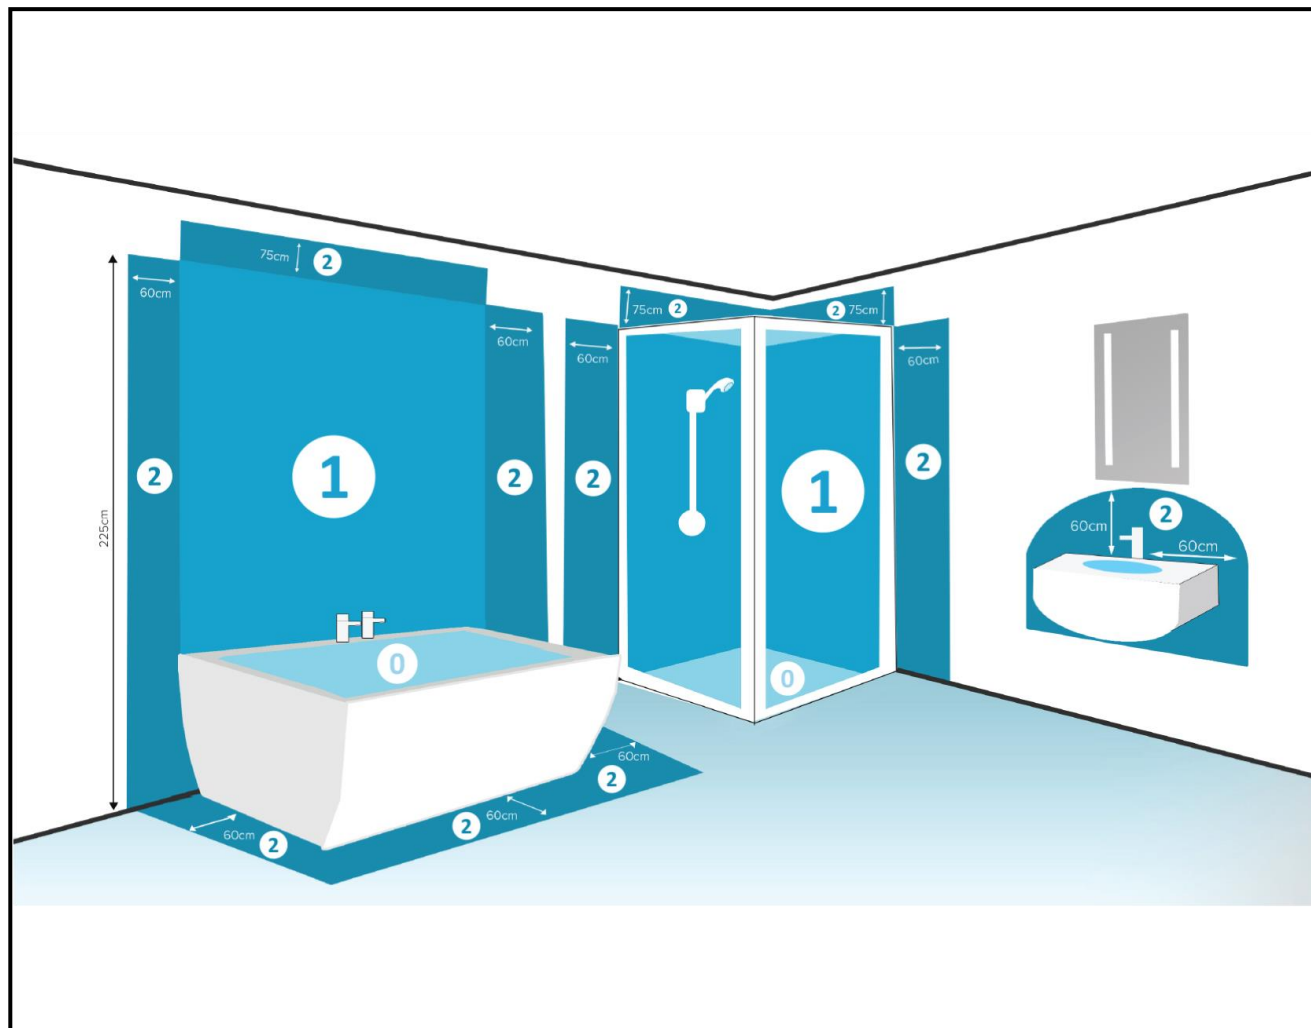

SE30995PO

800x600mm

This product is suitable for installation in Zone 2 or higher, unless fitted with a shaver socket as this must be located outside of Zones 0,1 and 2.

Ce produit est adapté à la zone 2 ou supérieure, sauf s'il est équipé d'une prise rasoir car celle-ci doit être située en dehors des zones 0, 1 et 2.

Ta izdelek je primeren v coni 2 ali višje, razen če je opremljen z vtičnico za brivnik, saj mora biti nameščen zunaj območij 0,1 in 2.

SE30995P0

800x600mm

Included / Inclus /Vključeno

1

Driver Installation
Inside The Wall Cavity