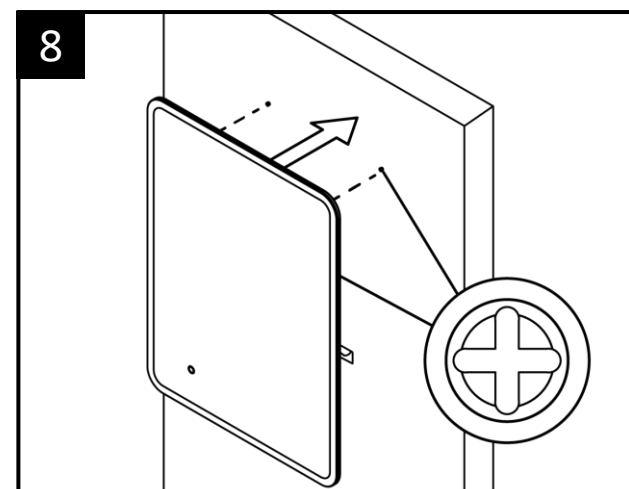

SE30995P0

800x600mm