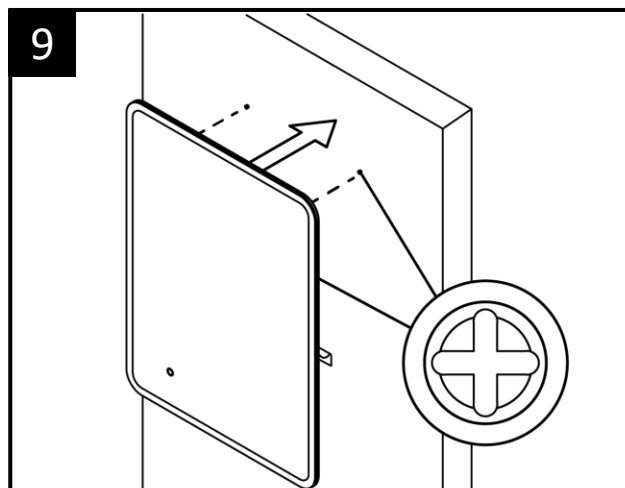

800x600mm

SE30995P0

800x600mm

Operation
Opération
Delovanje

SE30995P0

800x600mm

Product Wattage Produit en Watts Moč izdelka Produktleistung Potenza del prodotto	48W
---	------------

IP Rating Classement IP IP zaščita IP-Bewertung Valutazione IP	IP44
--	-------------