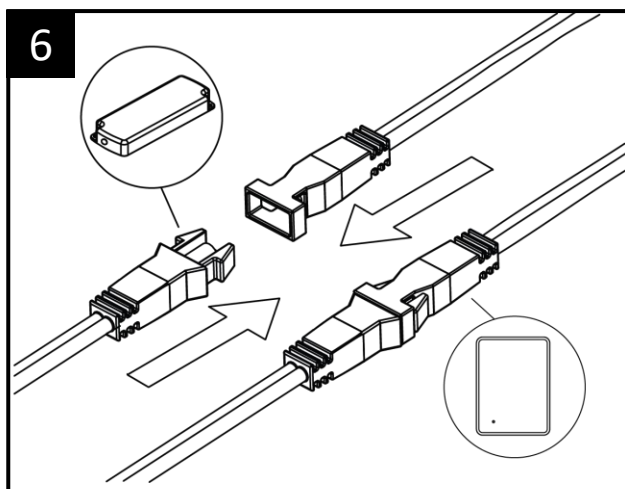

Installation du pilote
à l'intérieur de la cavité murale

Namestitev gonilnika
v notranjosti stenske votline

2

3

SE30995P0

800x600mm

SE30995PO

800x600mm