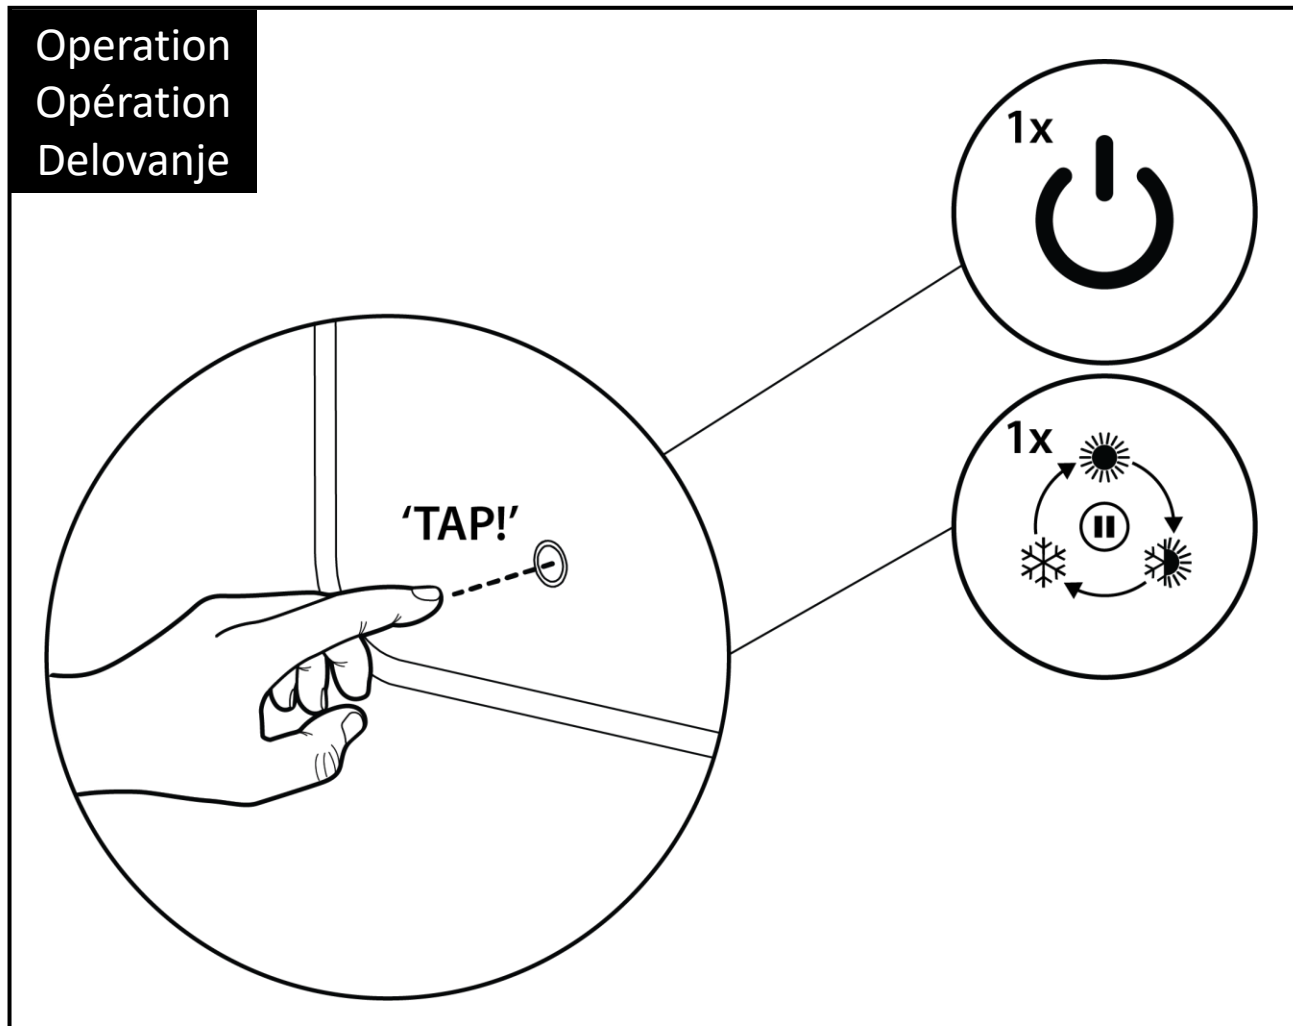

800x600mm

SE30995P0

800x600mm

Operation
Opération
Delovanje

SE30995P0

800x600mm

Product Wattage Produit en Watts Moč izdelka Produktleistung Potenza del prodotto	48W
---	------------

IP Rating Classement IP IP zaščita IP-Bewertung Valutazione IP	IP44
--	-------------