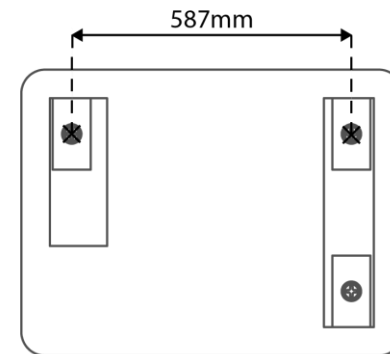

Ta izdelek je primeren v coni 2 ali višje, razen če je opremljen z vtičnico za brivnik, saj mora biti nameščen zunaj območij 0,1 in 2.

SE30995P0

800x600mm

Included / Inclus /Vključeno

1

Driver Installation
Inside The Wall Cavity

800x600mm

SE30995P0

800x600mm

Operation
Opération
Delovanje

SE30995P0

800x600mm

Product Wattage Produit en Watts Moč izdelka Produktleistung Potenza del prodotto	48W
---	------------

IP Rating Classement IP IP zaščita IP-Bewertung Valutazione IP	IP44
--	-------------