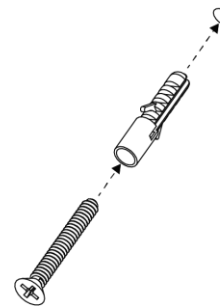

SE30995P0

800x600mm

Included / Inclus /Vključeno

1

Driver Installation
Inside The Wall Cavity

Installation du pilote
à l'intérieur de la cavité murale

Namestitev gonilnika
v notranjosti stenske votline

2

3