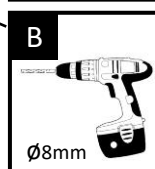

Driver Installation
Inside The Wall Cavity

Installation du pilote
à l'intérieur de la cavité murale

Namestitev gonilnika
v notranjosti stenske votline

2