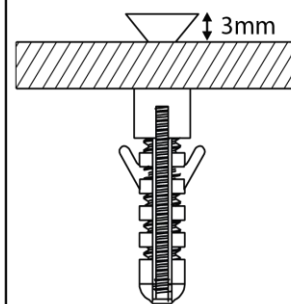

Ta izdelek je primeren v coni 2 ali višje, razen če je opremljen z vtičnico za brivnik, saj mora biti nameščen zunaj območij 0,1 in 2.

SE30746P0

1200x600mm

Included / Inclus /Vključeno

1

2

3

4

SE30746P0

1200x600mm

Operation
Opération
Delovanje

SE30746P0

1200x600mm

Product Wattage Produit en Watts Moč izdelka Produktleistung Potenza del prodotto	30W
---	------------

IP Rating Classement IP IP zaščita IP-Bewertung Valutazione IP	IP44
--	-------------