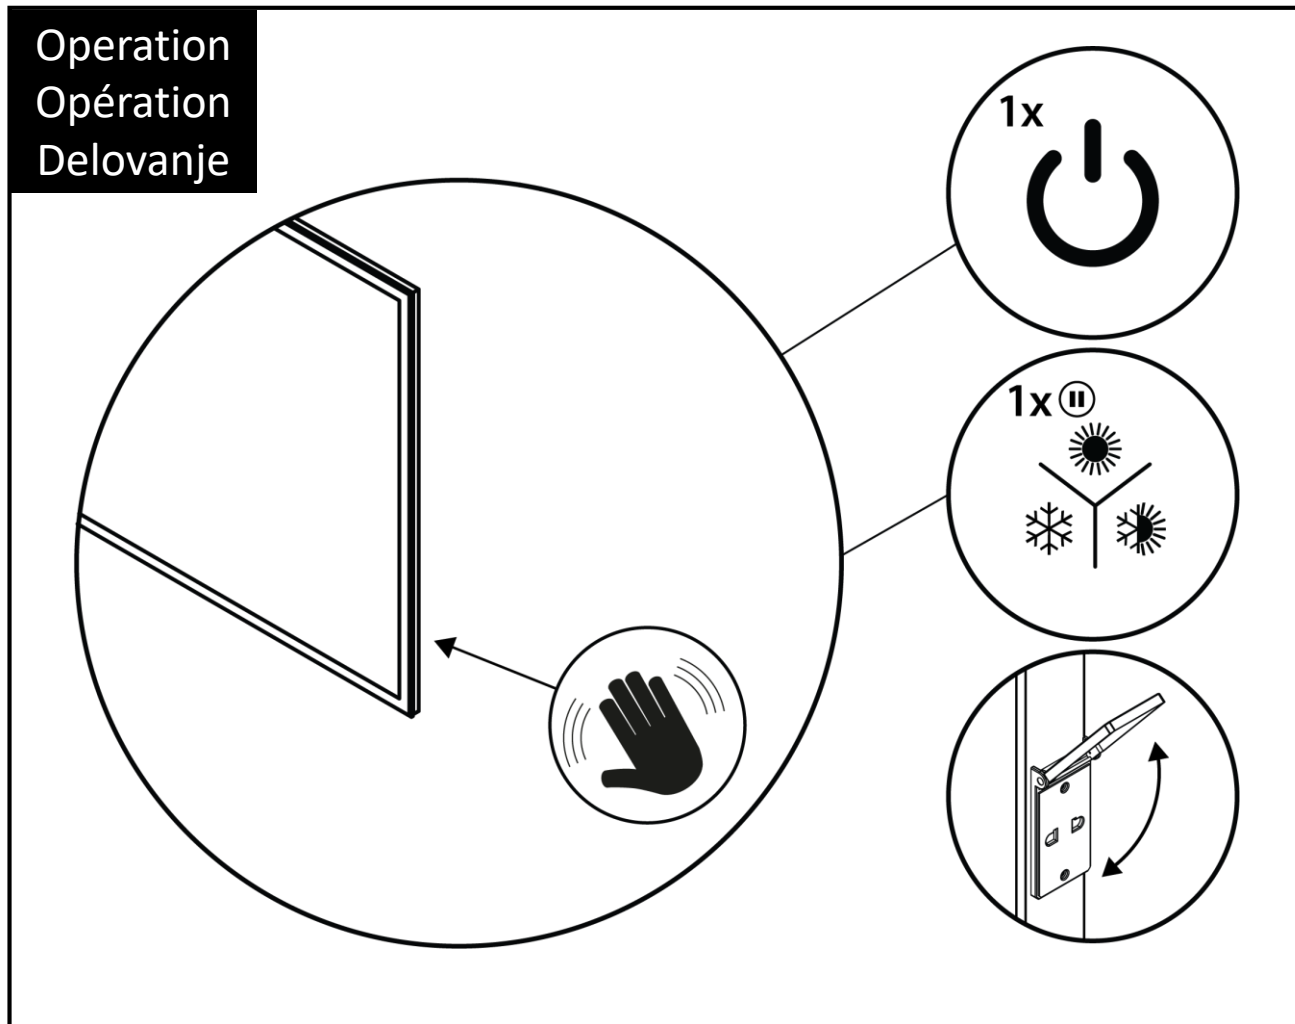

Operation
Opération
Delovanje