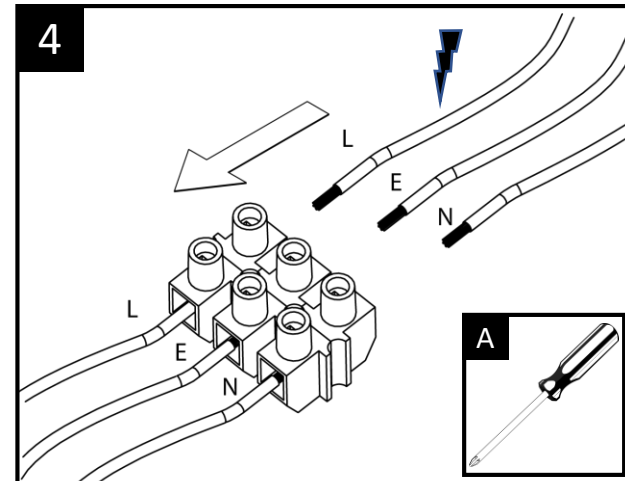

SE30746P0

1200x600mm

This product is suitable for installation in Zone 2 or higher, unless fitted with a shaver socket as this must be located outside of Zones 0,1 and 2.

Ce produit est adapté à la zone 2 ou supérieure, sauf s'il est équipé d'une prise rasoir car celle-ci doit être située en dehors des zones 0, 1 et 2.

Ta izdelek je primeren v coni 2 ali višje, razen če je opremljen z vtičnico za brivnik, saj mora biti nameščen zunaj območij 0,1 in 2.

SE30746P0

1200x600mm

Included / Inclus /Vključeno

1

2

3

4