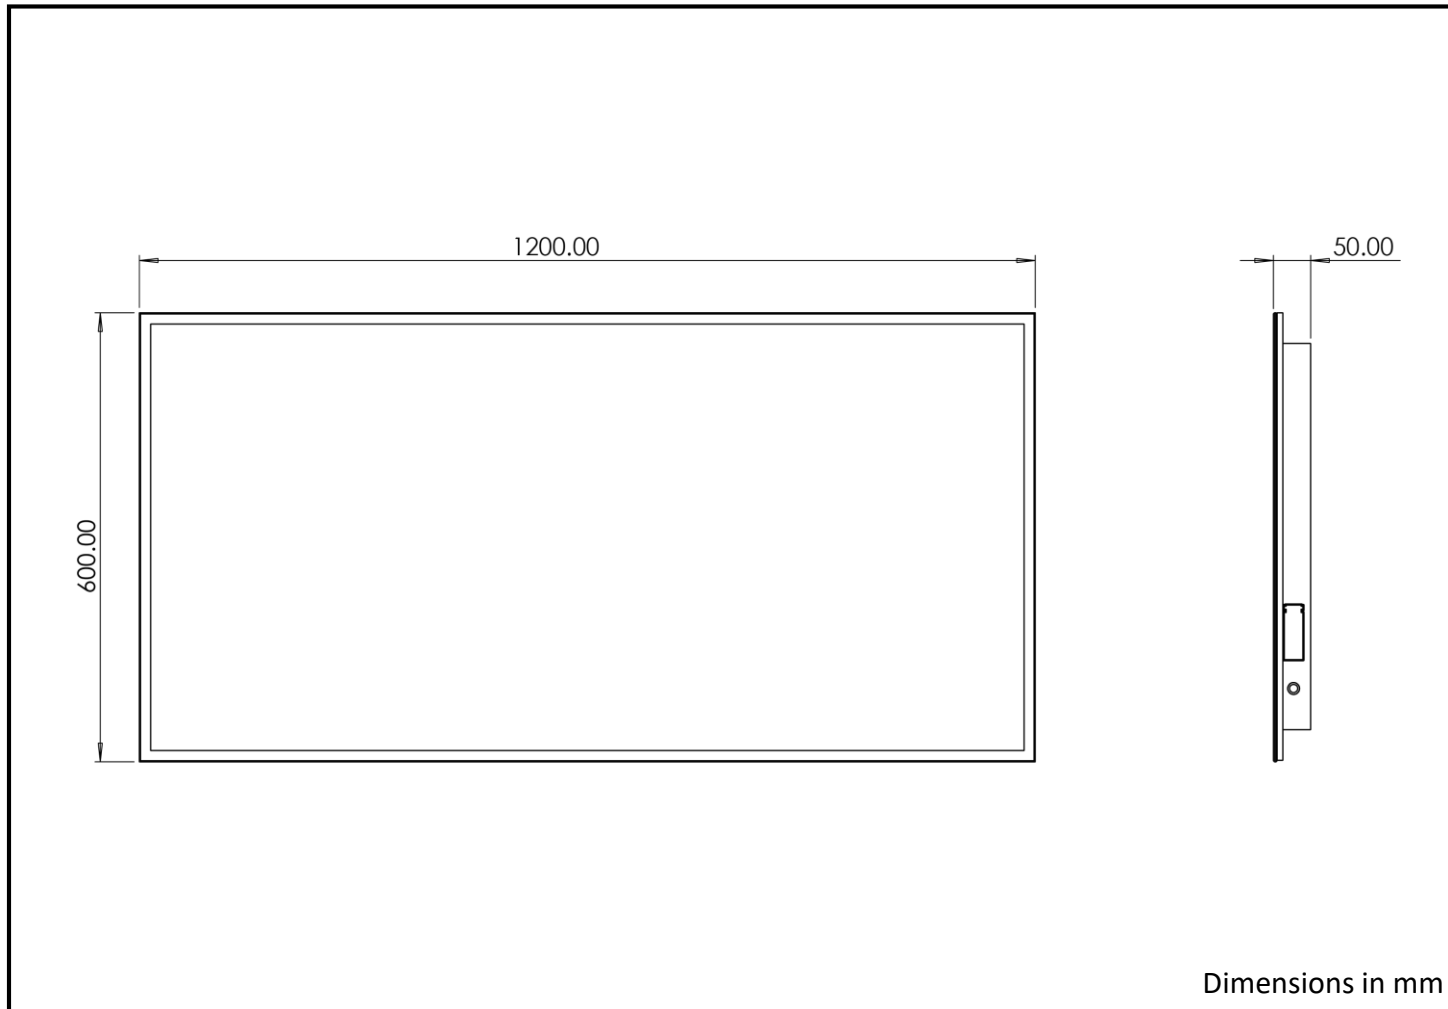

Ta izdelek je primeren v coni 2 ali višje, razen če je opremljen z vtičnico za brivnik, saj mora biti nameščen zunaj območij 0,1 in 2.

SE30746P0

1200x600mm

Included / Inclus /Vključeno

1

2

3

4

SE30746P0

1200x600mm

Operation
Opération
Delovanje

SE30746P0

1200x600mm

Product Wattage Produit en Watts Moč izdelka Produktleistung Potenza del prodotto	30W
---	------------

IP Rating Classement IP IP zaščita IP-Bewertung Valutazione IP	IP44
--	-------------