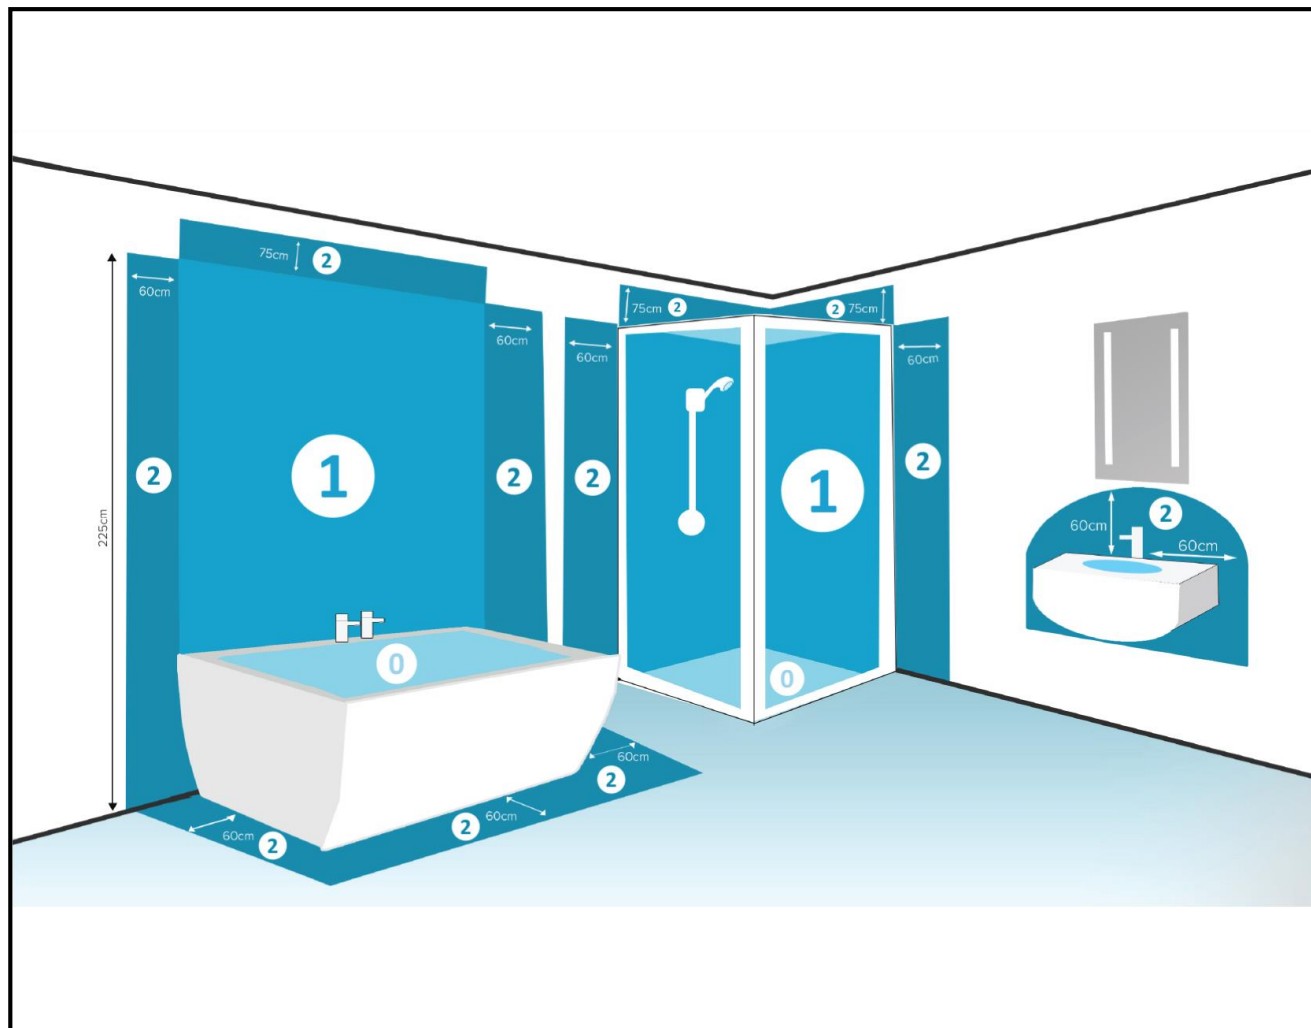

SE30746P0

1200x600mm

This product is suitable for installation in Zone 2 or higher, unless fitted with a shaver socket as this must be located outside of Zones 0,1 and 2.

Ce produit est adapté à la zone 2 ou supérieure, sauf s'il est équipé d'une prise rasoir car celle-ci doit être située en dehors des zones 0, 1 et 2.

Ta izdelek je primeren v coni 2 ali višje, razen če je opremljen z vtičnico za brivnik, saj mora biti nameščen zunaj območij 0,1 in 2.

SE30746P0

1200x600mm

Included / Inclus /Vključeno

1

2

3

4