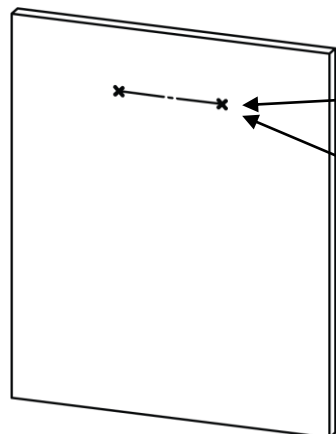

Ta izdelek je primeren v coni 2 ali višje, razen če je opremljen z vtičnico za brivnik, saj mora biti nameščen zunaj območij 0,1 in 2.

SE30746P0

1200x600mm

Included / Inclus /Vključeno

1

2

3

4

SE30746P0

1200x600mm

Operation
Opération
Delovanje

SE30746P0

1200x600mm

Product Wattage Produit en Watts Moč izdelka Produktleistung Potenza del prodotto	30W
---	------------

IP Rating Classement IP IP zaščita IP-Bewertung Valutazione IP	IP44
--	-------------