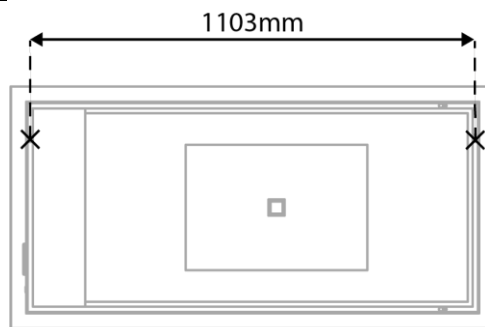

Ta izdelek je primeren v coni 2 ali višje, razen če je opremljen z vtičnico za brivnik, saj mora biti nameščen zunaj območij 0,1 in 2.

SE30746P0

1200x600mm

Included / Inclus /Vključeno

1

2

3

4

SE30746P0

1200x600mm

Operation
Opération
Delovanje

SE30746P0

1200x600mm

Product Wattage Produit en Watts Moč izdelka Produktleistung Potenza del prodotto	30W
---	------------

IP Rating Classement IP IP zaščita IP-Bewertung Valutazione IP	IP44
--	-------------