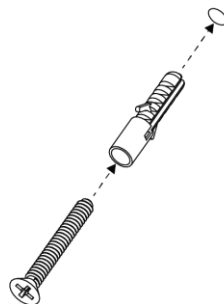

Ta izdelek je primeren v coni 2 ali višje, razen če je opremljen z vtičnico za brivnik, saj mora biti nameščen zunaj območij 0,1 in 2.

SE30746P0

1200x600mm

Included / Inclus /Vključeno

1

2

3

4