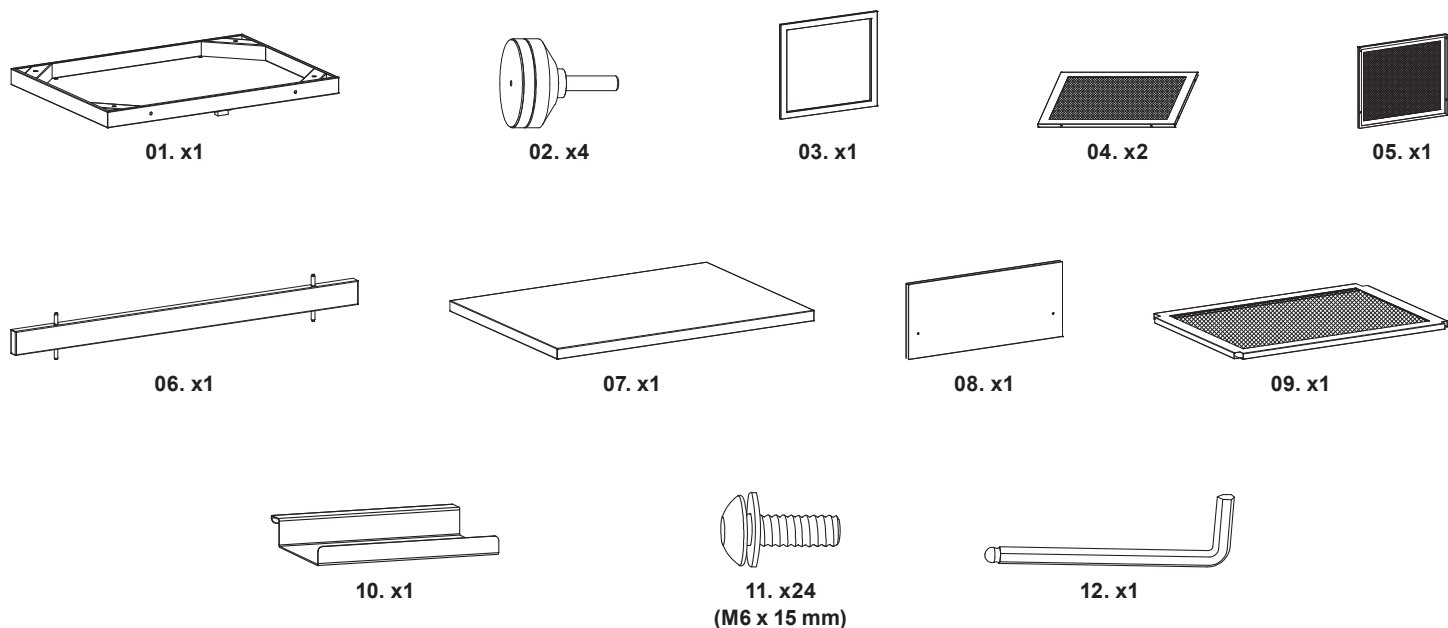

EN You will need FR Vous aurez besoin de PL Będziesz potrzebować RO Vei avea nevoie de ES Necesitará PT Vai precisar de TR İhtiyaç duyacaklarınız

EN Contents FR Table des matières PL Spis treści RO Cuprins ES Contenido PT Conteúdo TR İçindekiler

EN	FR	PL	RO	ES	PT	TR
Product description	3 Description du produit	3 Opis produktu	3 Descrierea produsului	3 Descripción del producto	3 Descrição do produto	3 Ürün açıklaması
Safety	4 Sécurité	4 Bezpieczeństwo	5 Siguranță	6 Seguridad	6 Segurança	7 Güvenlik
Guarantee	4 Garantie	4 Gwarancja	5 Garanție	6 Garantía	6 Garantia	7 Garanti
Assembly	9 Montage	9 Montaż	9 Asamblare	9 Montaje	9 Montagem	9 Montaj
Care & maintenance	14 Entretien et maintenance	14 Czyszczenie i konserwacja	14 Îngrijire și întreținere	14 Cuidados y mantenimiento	14 Cuidados e manutenção	14 Bakım ve muhafaza