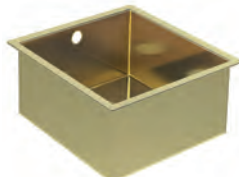

GoodHome

Quassia

1 bowl

Inset

L760 x W500 x D150mm

5059340458342

GoodHome

Koseret