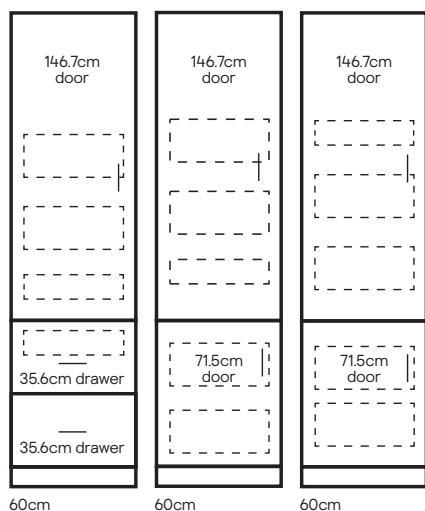

60cm 60cm 60cm