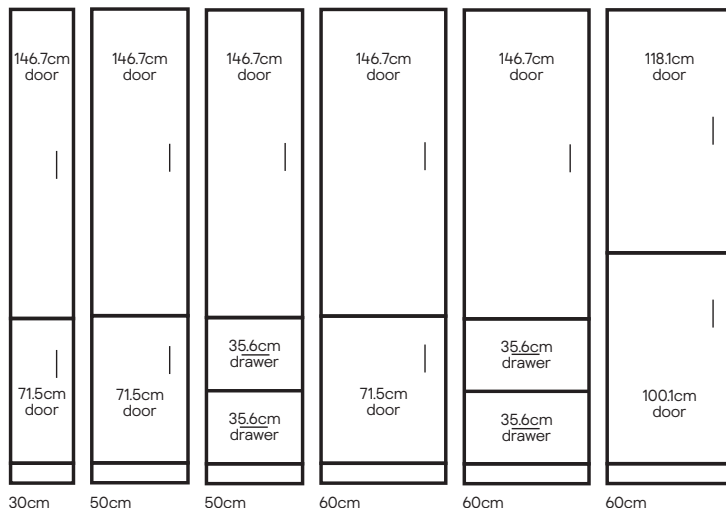

Tall 234cm height**

Larder cabinet options