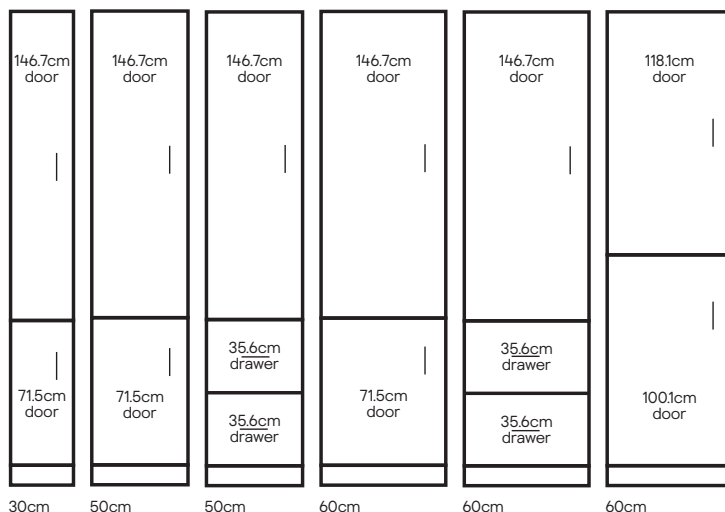

Tall 234cm height**

Larder cabinet options