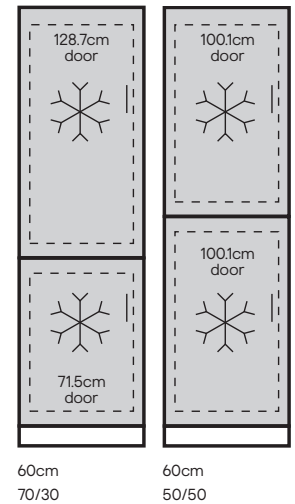

Fridge freezer