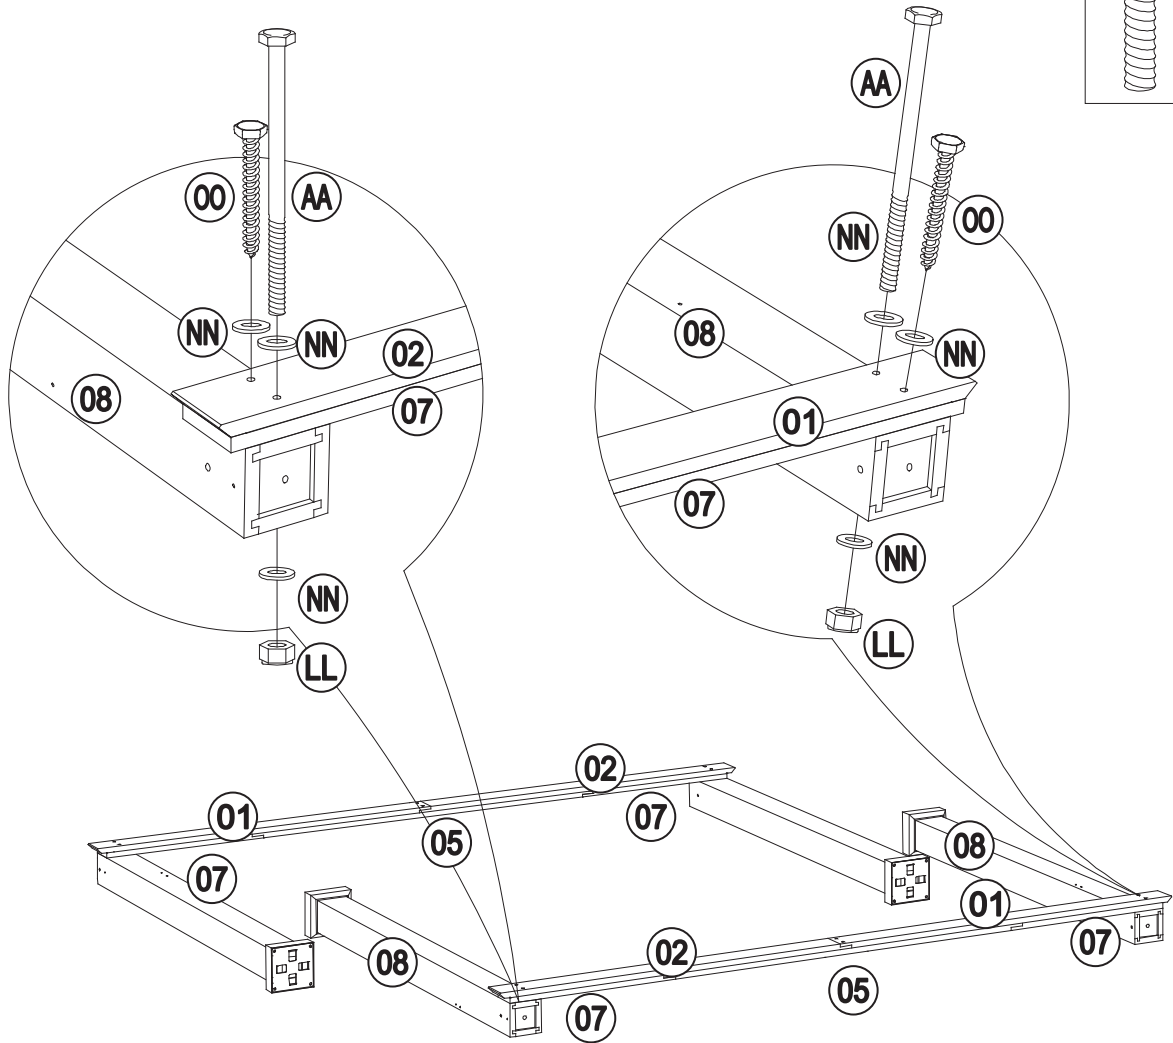

Label	Part Number	Description	Qty	Add	Part Image
OO	H030010031	ST9.5*80	8	1	
PP	H070010003	Φ8*180	8	0	
QQ	H010020013	M6*35	4	1	
RR	H090990002	M3	2	0	
SS	H040090005	M8*20	16	1	
UU	H040050041	M8	10	1	
VV	H040090004	M8*8	24	2	
WW	H010010363	M8*50	10	1	
Z1	H090010017	M6	2	0	
Z2	H090030005	M8	1	0	
Z3	H090010012	M8	2	0	
Z4	H090010015	M10	2	0	

1

2

3

4

5

6

9

10