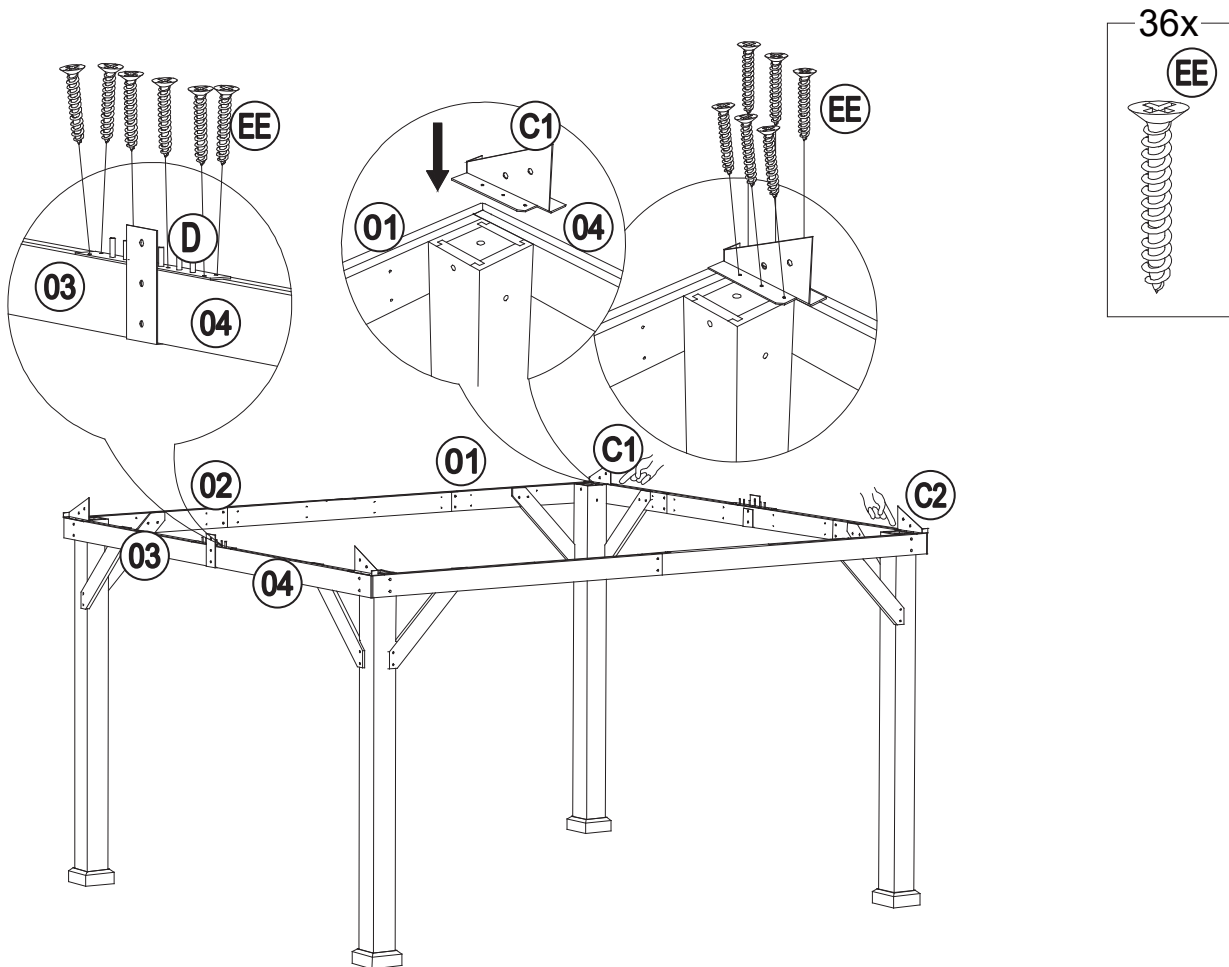

Label	Part Number	Description	Qty	Add	Part Image
OO	H030010031	ST9.5*80	8	1	
PP	H070010003	Φ8*180	8	0	
QQ	H010020013	M6*35	4	1	
RR	H090990002	M3	2	0	
SS	H040090005	M8*20	16	1	
UU	H040050041	M8	10	1	
VV	H040090004	M8*8	24	2	
WW	H010010363	M8*50	10	1	
Z1	H090010017	M6	2	0	
Z2	H090030005	M8	1	0	
Z3	H090010012	M8	2	0	
Z4	H090010015	M10	2	0	

1

2

3

4

5

6

9

10