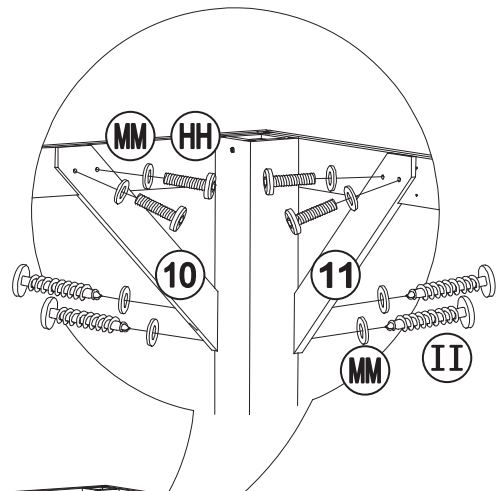

Label	Part Number	Description	Qty	Add	Part Image
OO	H030010031	ST9.5*80	8	1	
PP	H070010003	Φ8*180	8	0	
QQ	H010020013	M6*35	4	1	
RR	H090990002	M3	2	0	
SS	H040090005	M8*20	16	1	
UU	H040050041	M8	10	1	
VV	H040090004	M8*8	24	2	
WW	H010010363	M8*50	10	1	
Z1	H090010017	M6	2	0	
Z2	H090030005	M8	1	0	
Z3	H090010012	M8	2	0	
Z4	H090010015	M10	2	0	

1

2

3

4

5

6

9

10