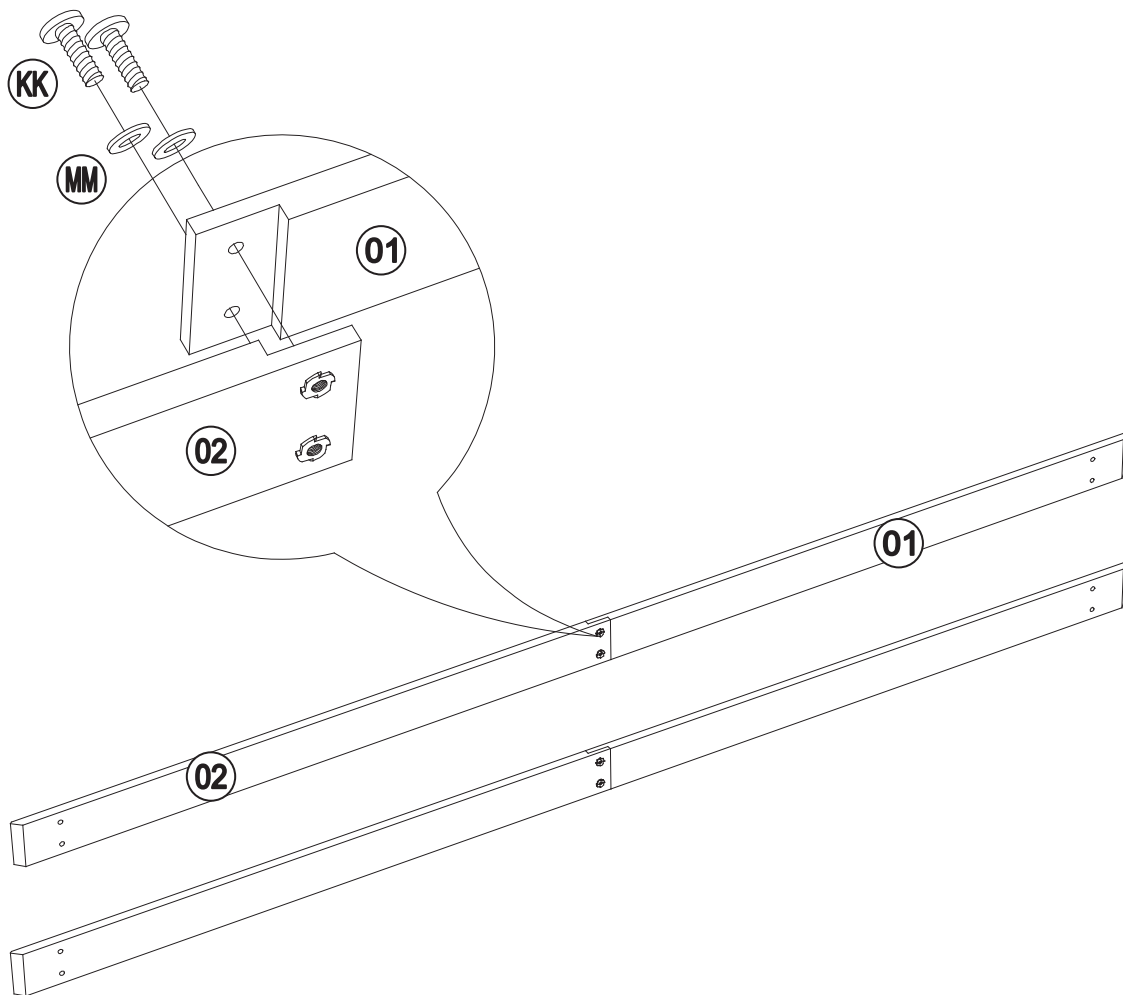

Label	Part Number	Description	Qty	Add	Part Image
OO	H030010031	ST9.5*80	8	1	
PP	H070010003	Φ8*180	8	0	
QQ	H010020013	M6*35	4	1	
RR	H090990002	M3	2	0	
SS	H040090005	M8*20	16	1	
UU	H040050041	M8	10	1	
VV	H040090004	M8*8	24	2	
WW	H010010363	M8*50	10	1	
Z1	H090010017	M6	2	0	
Z2	H090030005	M8	1	0	
Z3	H090010012	M8	2	0	
Z4	H090010015	M10	2	0	

1

2

3

4

5

6

9

10