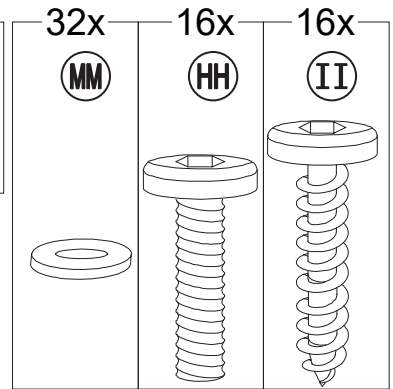

Label	Part Number	Description	Qty	Add	Part Image
AA	H010010276	M10*205	8	1	
BB	H050030001	M6	152	8	
CC	H030050057	ST4.8*40	64	4	
DD	H040010004	M6	4	1	
EE	H030050058	ST4.8*30	116	6	
FF	H01002001	M6*15	140	7	
GG	H010020024	M6* 75	4	1	
HH	H010030083	M8*35	16	1	
II	H030030010	ST8*35	18	1	
KK	H010030084	M8*25	24	2	
LL	H040050020	M10	8	1	
MM	H050030002	M8	78	4	
NN	H050030003	M10	24	2	

Label	Part Number	Description	Qty	Add	Part Image
OO	H030010031	ST9.5*80	8	1	
PP	H070010003	Φ8*180	8	0	
QQ	H010020013	M6*35	4	1	
RR	H090990002	M3	2	0	
SS	H040090005	M8*20	16	1	
UU	H040050041	M8	10	1	
VV	H040090004	M8*8	24	2	
WW	H010010363	M8*50	10	1	
Z1	H090010017	M6	2	0	
Z2	H090030005	M8	1	0	
Z3	H090010012	M8	2	0	
Z4	H090010015	M10	2	0	

1

2

3

4

5

6

9

10