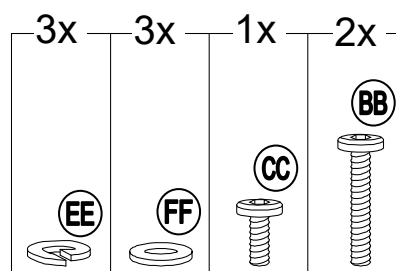

2

Country of Origin: China
Pais d'origine: Chine