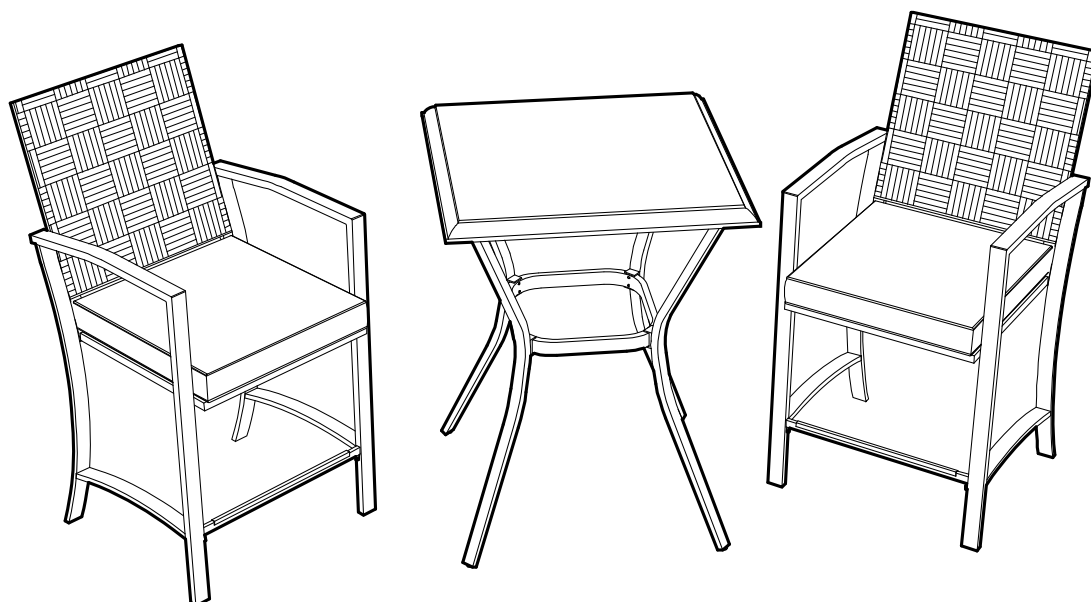

7

Country of Origin: China
Pais d'origine: Chine