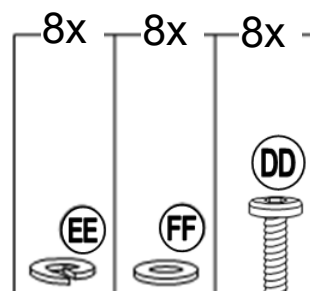

6

Country of Origin: China
Pais d'origine: Chine