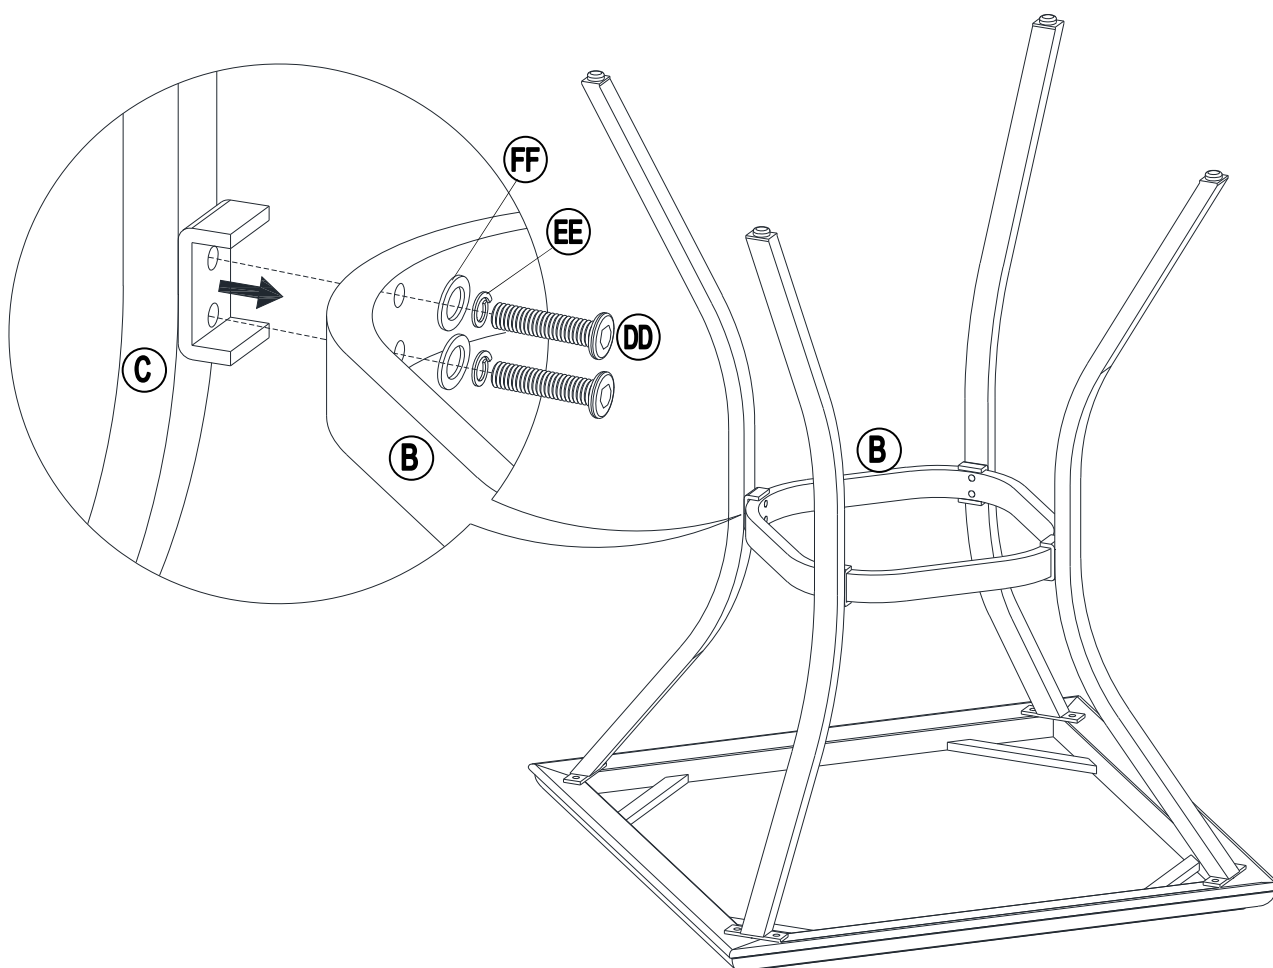

6

Country of Origin: China
Pais d'origine: Chine