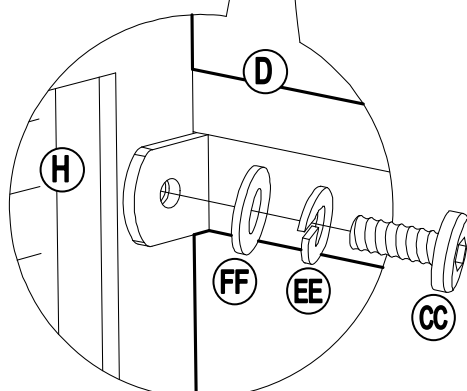

2

Country of Origin: China
Pais d'origine: Chine