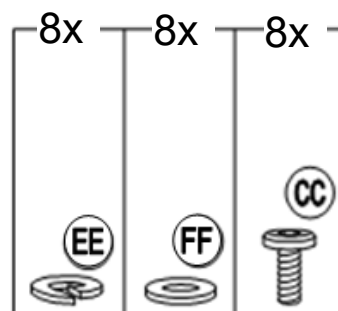

5

Country of Origin: China
Pais d'origine: Chine