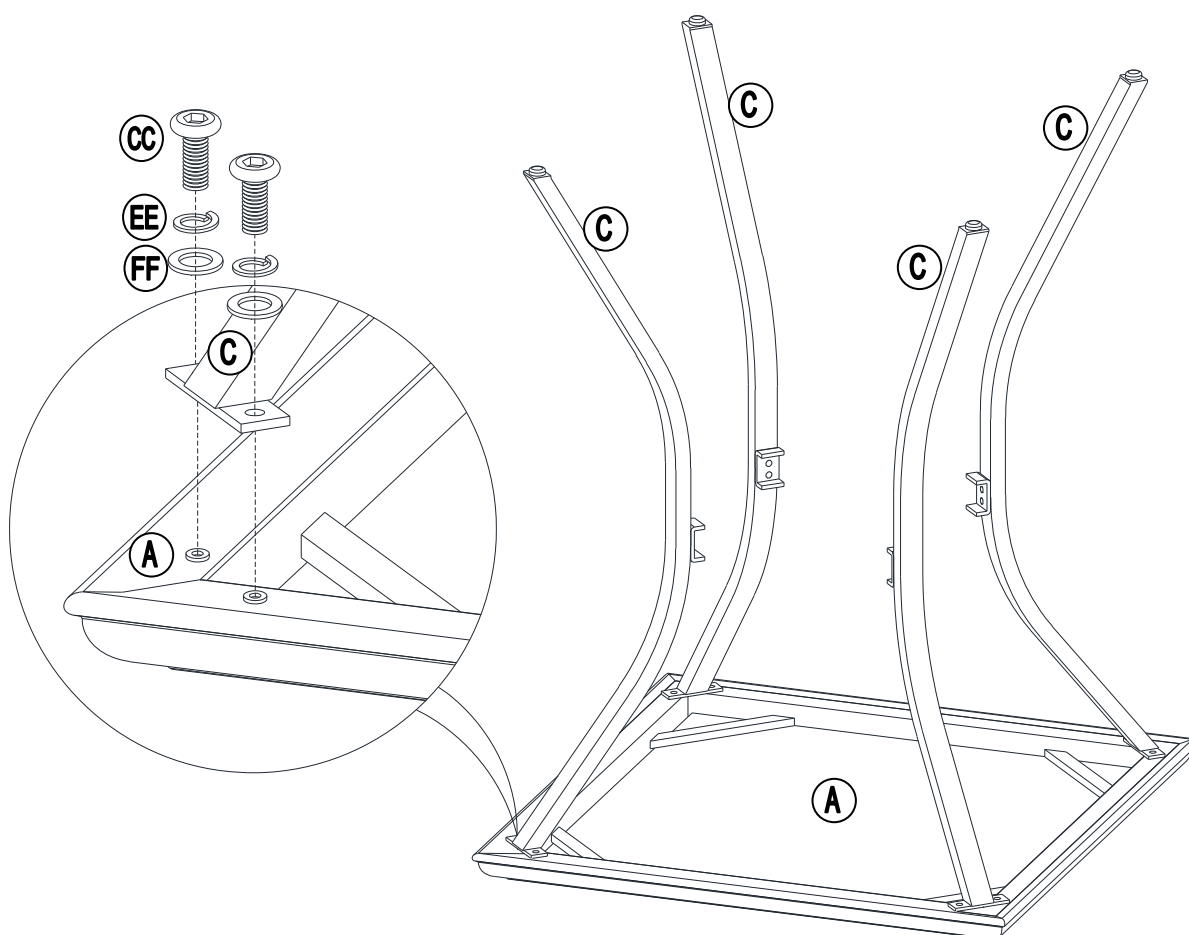

5

Country of Origin: China
Pais d'origine: Chine