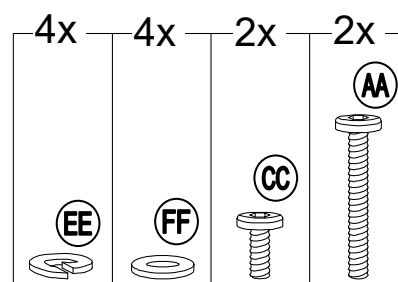

3

Country of Origin: China
Pais d'origine: Chine