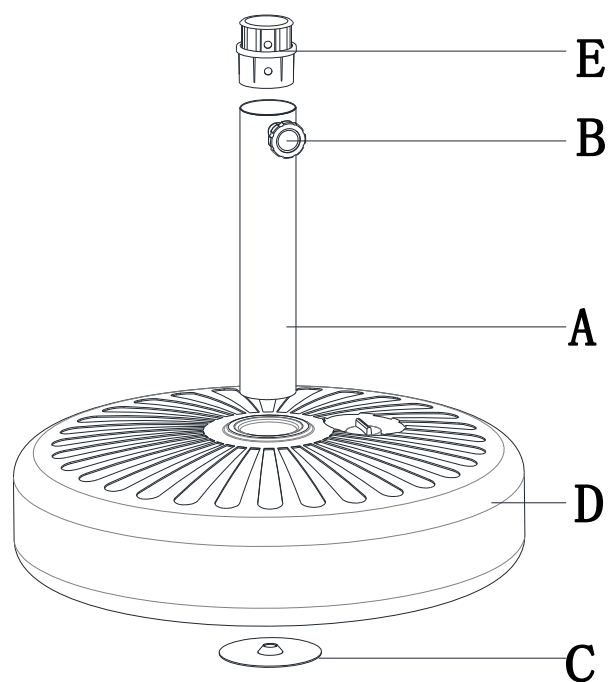

Country of Origin: China
Pais d'origine: Chine

Production Number: xxxxxxxxxx
Numéro de fabrication: xxxxxxxxxx

PART LIST/LISTE DE PIECES

Label Étiquette	Part Number Numéro d'article	Description	Qty Qté
A	P005700601	Maximum for umbrellas less than 1.89 inches in diameter Maximum pour les parapluies de moins de 1,89 pouces de diamètre	1
B	P005100212	Knob/ Bouton	1
C	P000501054	Plastic ring/Anneau en plastique	1
D	P007300019	Umbrella base/Base du Parasol	1
E	P007600061	Plastic cap/Bouchon en plastique (Preassembled/pré-assemblé)	1

Hardware Pack/ Sachet de Quincaillerie pour

Label Étiquette	Part Number Numéro d'article	Description	Qty Qté
AA	H010050010	Bolt/Boulon M10*20	1
BB	H090030008	Allen Wrench/clé M10	1

Country of Origin: China
Pais d'origine: Chine