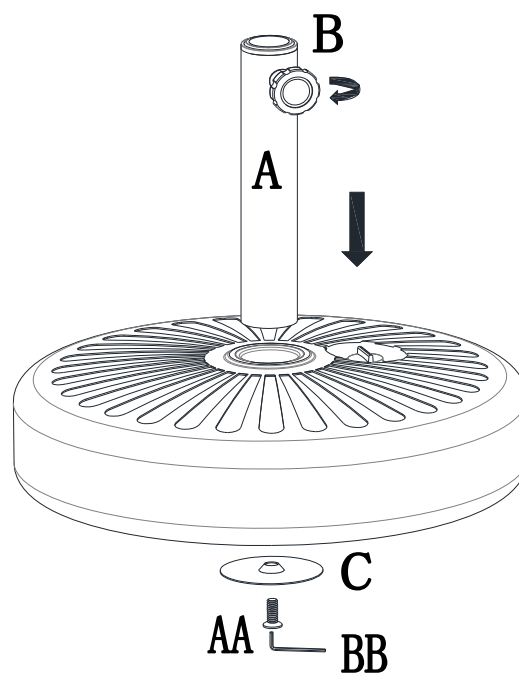

Country of Origin: China
Pais d'origine: Chine

Production Number: xxxxxxxxxx
Numéro de fabrication: xxxxxxxxxx

PART LIST/LISTE DE PIECES

Label Étiquette	Part Number Numéro d'article	Description	Qty Qté
A	P005700601	Maximum for umbrellas less than 1.89 inches in diameter Maximum pour les parapluies de moins de 1,89 pouces de diamètre	1
B	P005100212	Knob/ Bouton	1
C	P000501054	Plastic ring/Anneau en plastique	1
D	P007300019	Umbrella base/Base du Parasol	1
E	P007600061	Plastic cap/Bouchon en plastique (Preassembled/pré-assemblé)	1

Hardware Pack/ Sachet de Quincaillerie pour

Label Étiquette	Part Number Numéro d'article	Description	Qty Qté
AA	H010050010	Bolt/Boulon M10*20	1
BB	H090030008	Allen Wrench/clé M10	1

Country of Origin: China
Pais d'origine: Chine