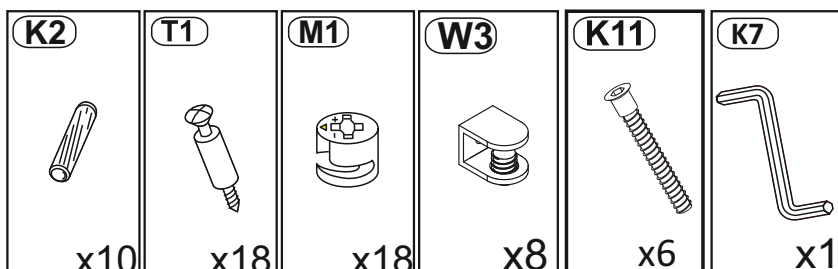

Model: *TEXAS*
Modell:

Typ: **RTV**

Strona: **1/6**
Blatt Nr:

PL

D

GB

INSTRUKCJA MONTAŻOWA MONTAGEANLEITUNG ASSEMBLY INSTRUCTIONS

D Sehr geehrter Kunde, sollte ein Teil fehlen oder beschädigt sein, kreuzen Sie bitte dieses deutlich auf der Montageanleitung an und schicken Sie zu uns ab.
GB Dear customer, Should there be any place missing or damaged, kindly mark this place clearly on the attached assembly instructions and return it to us.

PL Szanowny Kliencie, gdyby brakowało jakiejś części lub byłaby uszkodzona proszę to oznaczyć krzyżykiem na instrukcji montażowej i przesać instrukcję razem z reklamacją.

Proszę montować mebel na kartonie!

Pflegehinweis!
Bitte nur mit einem Staubtuch oder einem fauchtem Lappen reinigen.
KEINE scheuernde Putzmittel verwenden!

BAG 1

BAG 4