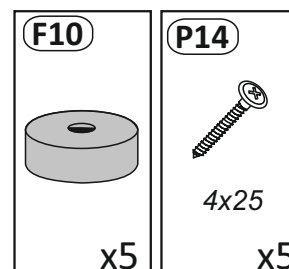

Model: *TEXAS*
Modell:

Typ: **RTV**

Strona: **1/6**
Blatt Nr:

PL

D

GB

INSTRUKCJA MONTAŻOWA MONTAGEANLEITUNG ASSEMBLY INSTRUCTIONS

D Sehr geehrter Kunde, sollte ein Teil fehlen oder beschädigt sein, kreuzen Sie bitte dieses deutlich auf der Montageanleitung an und schicken Sie zu uns ab.
GB Dear customer, Should there be any place missing or damaged, kindly mark this place clearly on the attached assembly instructions and return it to us.

PL Szanowny Kliencie, gdyby brakowało jakiejś części lub byłaby uszkodzona proszę to oznaczyć krzyżykiem na instrukcji montażowej i przesać instrukcję razem z reklamacją.

Proszę montować mebel na kartonie!

Pflegehinweis!
Bitte nur mit einem Staubtuch oder einem fauchtem Lappen reinigen.
KEINE scheuernde Putzmittel verwenden!

BAG 1

BAG 4