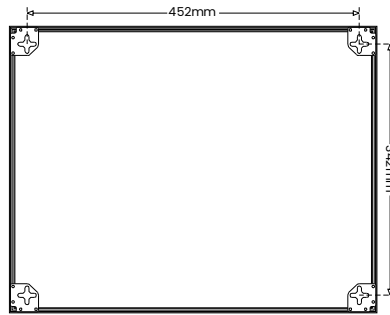

Product Dimensions (mm)

390 x 500

500 x 700

600 x 800

221500 221531

221517 221548

221524 221555