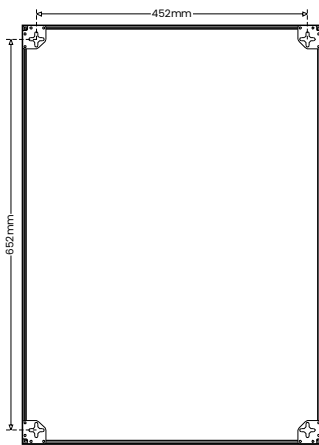

Product Dimensions (mm)

390 x 500

500 x 700

600 x 800

221500 221531

221517 221548

221524 221555