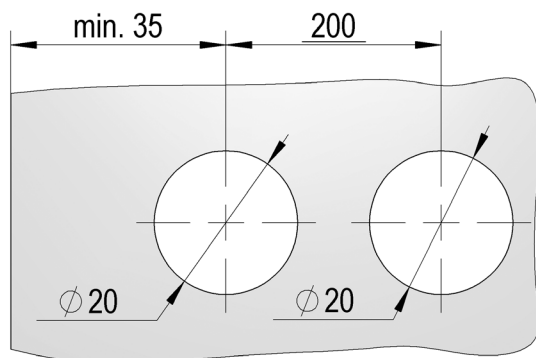

MasterTrack FT - Glasmontage · Fixing Glass

Montageanleitung · Instruction Manual · Instructions d'installation · Instrucciones de instalación · Istruzioni per l'installazione · Szerelési útmutató · Monteringsanvisning · Installatie-instructies · Инструкция по монтажу

- BO 5702001 / 5702002 / 5704001/ 5704002
- BO 5700008