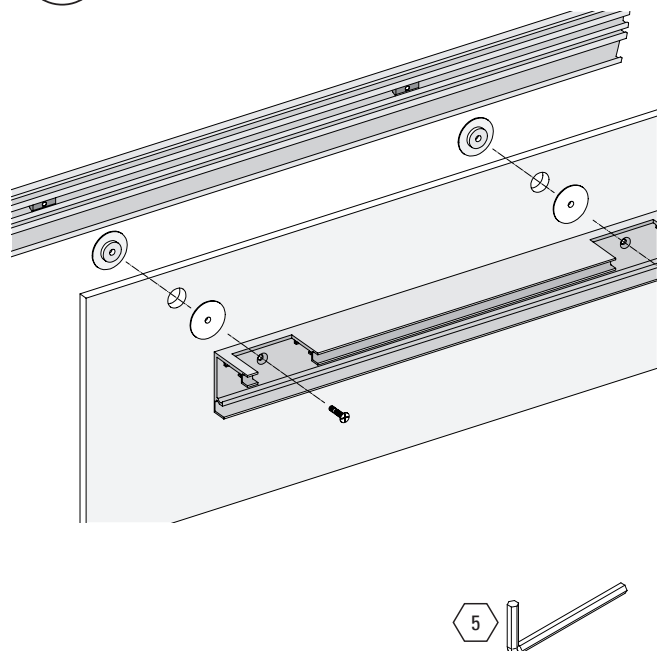

MasterTrack FT - Glasmontage · Fixing Glass

Montageanleitung · Instruction Manual · Instructions d'installation · Instrucciones de instalación · Istruzioni per l'installazione · Szerelési útmutató · Monteringsanvisning · Installatie-instructies · Инструкция по монтажу

- BO 5702001 / 5702002 / 5704001/ 5704002
- BO 5700008

01

02

10 - 12 mm