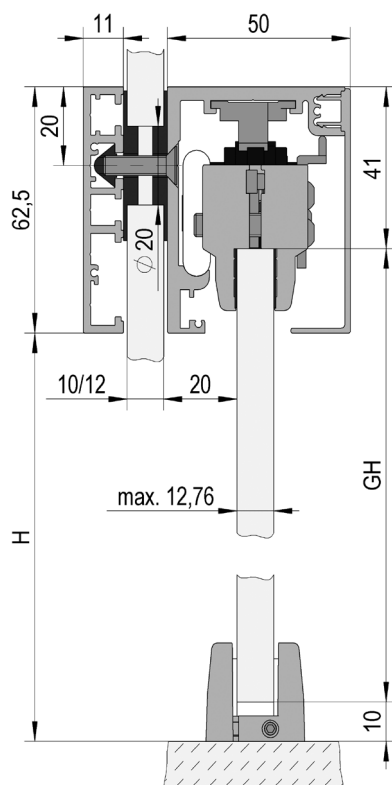

# MasterTrack FT - Glasmontage · Fixing Glass

Montageanleitung · Instruction Manual · Instructions d'installation · Instrucciones de instalación · Istruzioni per l'installazione · Szerelési útmutató · Monteringsanvisning · Installatie-instructies · Инструкция по монтажу

- BO 5702001 / 5702002 / 5704001/ 5704002  
- BO 5700008

**01****02**

10 - 12 mm