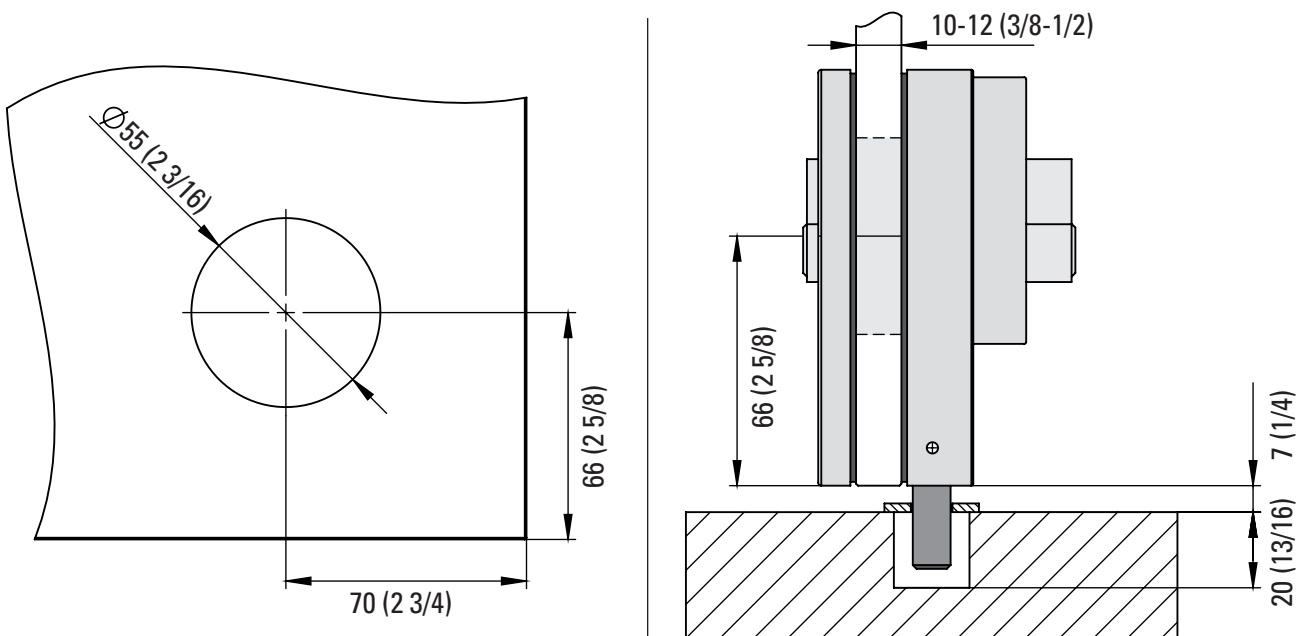

Corner Lock

Montageanleitung · Instruction Manual · Instructions d'installation · Instrucciones de instalación · Istruzioni per l'installazione · Szerelési útmutató · Monteringsanvisning · Installatie-instructies · Инструкция по монтажу

BO 5213850
BO 5213851

10 - 12 mm
(3/8" - 1/2")

6 Nm
(3,7 ft-lb)

Bohle Worldwide

Germany

Bohle AG · Head Office
42781 Haan
T +49 2129 5568-100
info@bohle.de

Austria | Hungary Slovenia

Bohle GmbH
1230 Wien
T +43 1 804 4853-0
info@bohle.at