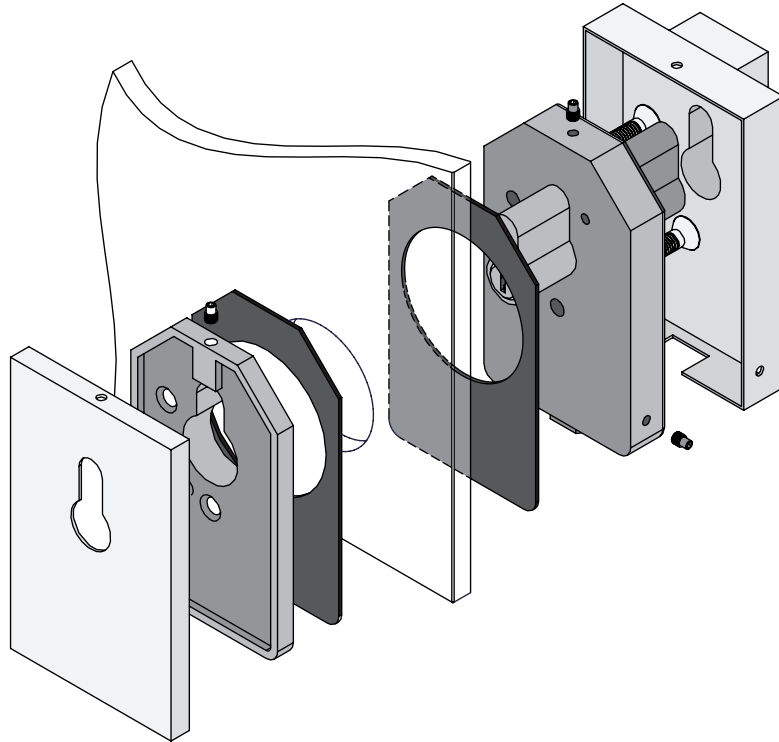

Corner Lock

Montageanleitung · Instruction Manual · Instructions d'installation · Instrucciones de instalación · Istruzioni per l'installazione · Szerelési útmutató · Monteringsanvisning · Installatie-instructies · Инструкция по монтажу

BO 5213850
BO 5213851

10 - 12 mm
(3/8" - 1/2")

6 Nm
(3,7 ft-lb)

Bohle Worldwide

Germany

Bohle AG · Head Office
42781 Haan
T +49 2129 5568-100
info@bohle.de

Austria | Hungary Slovenia

Bohle GmbH
1230 Wien
T +43 1 804 4853-0
info@bohle.at