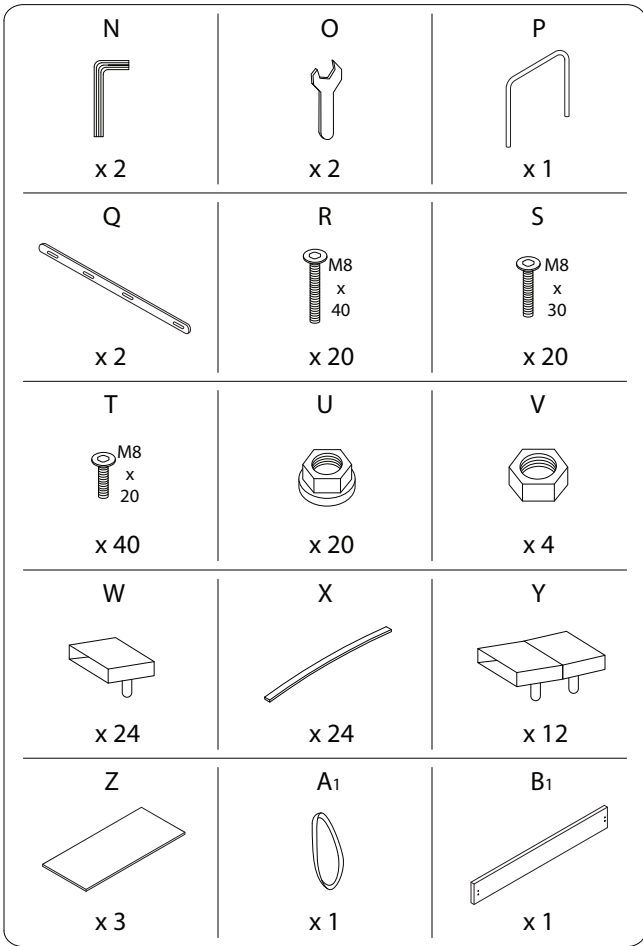

4/14

1366/MONTLAUR/021224/