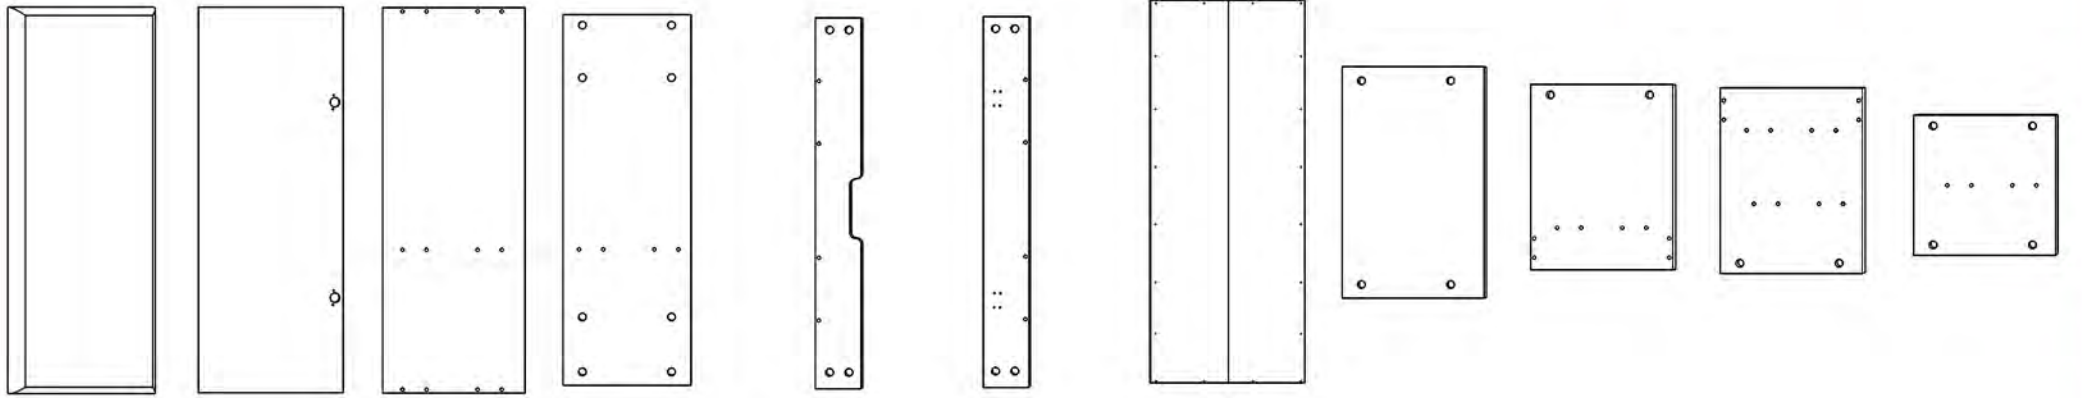

FSR45

2018-01

SoBuy®

TOOLS:

UNIT:MM 1 2 3 4 5 6 7 8 9 10 11

800×300×45 800×300×15 800×295×15 770×265×15 770×95×15 770×95×15 795×324×3 480×295×15 392×295×15 392×295×15 295×295×15

UNIT:MM (A) ×20 (B) ×28 (C) ×28 (D) ×2 (E) ×12 (F) ×20 (G) ×6

Φ6×30

M6×35

M3.5×14

BOLT INSTALLATION AS BELOW:

Adjust connecting piece direction if condition as illustrated Insert bolt when Connecting piece under Such condition

Pour en savoir plus: www.quefairedemesdechets.fr