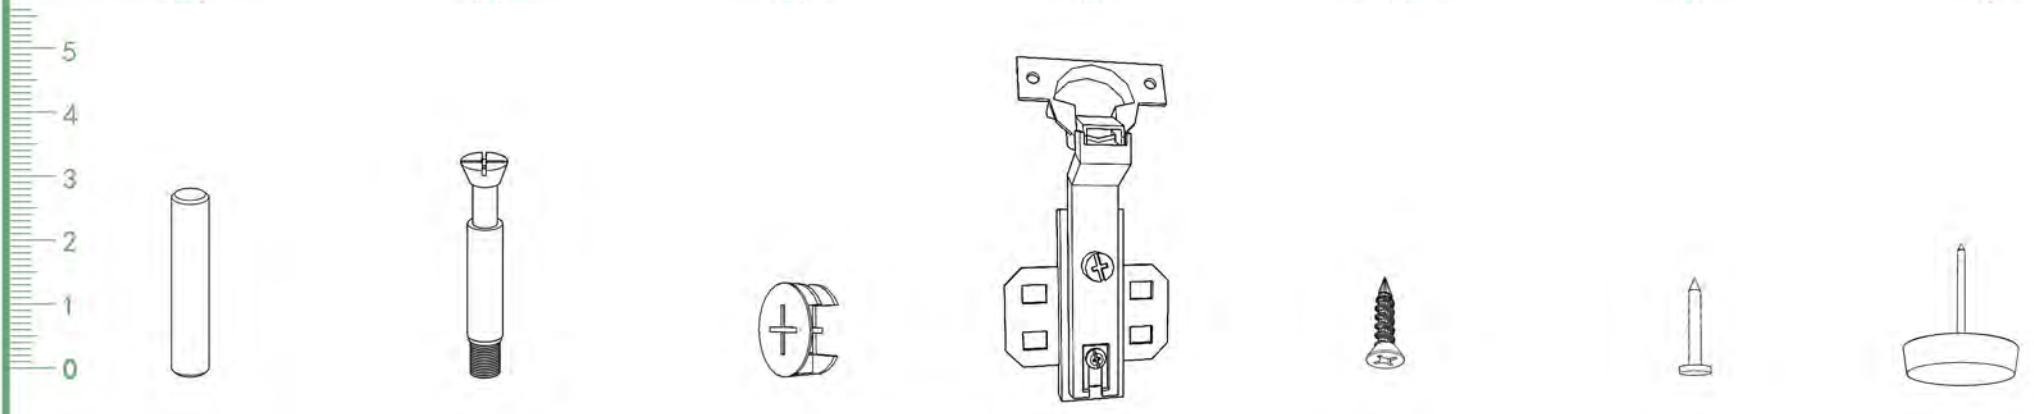

FSR45

2018-01

SoBuy®

TOOLS:

UNIT:MM 1 2 3 4 5 6 7 8 9 10 11

800×300×45 800×300×15 800×295×15 770×265×15 770×95×15 770×95×15 795×324×3 480×295×15 392×295×15 392×295×15 295×295×15

UNIT:MM (A) ×20 (B) ×28 (C) ×28 (D) ×2 (E) ×12 (F) ×20 (G) ×6

Φ6×30

M6×35

M3.5×14

BOLT INSTALLATION AS BELOW:

Adjust connecting piece direction if condition as illustrated Insert bolt when Connecting piece under Such condition

Pour en savoir plus: www.quefairedemesdechets.fr