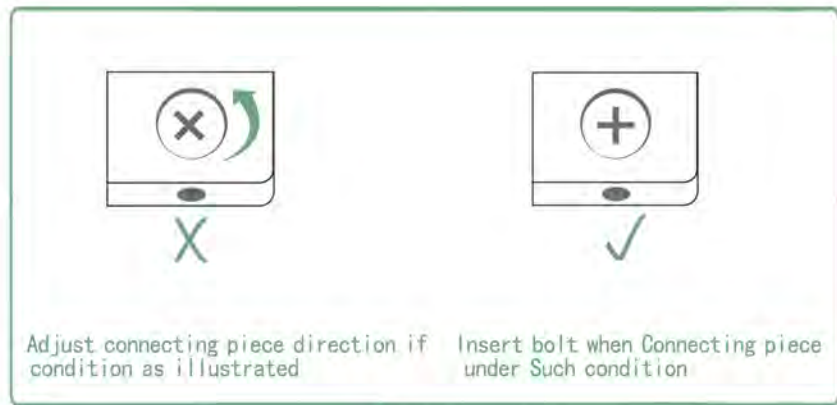

FSR45

2018-01

SoBuy®

TOOLS:

UNIT:MM 1 2 3 4 5 6 7 8 9 10 11

800×300×45 800×300×15 800×295×15 770×265×15 770×95×15 770×95×15 795×324×3 480×295×15 392×295×15 392×295×15 295×295×15

UNIT:MM (A) ×20 (B) ×28 (C) ×28 (D) ×2 (E) ×12 (F) ×20 (G) ×6

Φ6×30

M6×35

M3.5×14

BOLT INSTALLATION AS BELOW:

Adjust connecting piece direction if condition as illustrated Insert bolt when Connecting piece under Such condition

Pour en savoir plus: www.quefairedemesdechets.fr