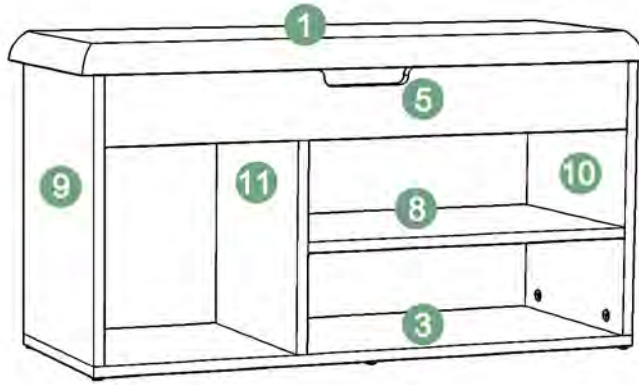

FSR45

2018-01

SoBuy®

TOOLS:

UNIT:MM 1 2 3 4 5 6 7 8 9 10 11

800×300×45 800×300×15 800×295×15 770×265×15 770×95×15 770×95×15 795×324×3 480×295×15 392×295×15 392×295×15 295×295×15

UNIT:MM (A) ×20 (B) ×28 (C) ×28 (D) ×2 (E) ×12 (F) ×20 (G) ×6

Φ6×30

M6×35

M3.5×14

BOLT INSTALLATION AS BELOW:

Adjust connecting piece direction if condition as illustrated Insert bolt when Connecting piece under Such condition

Pour en savoir plus: www.quefairedemesdechets.fr