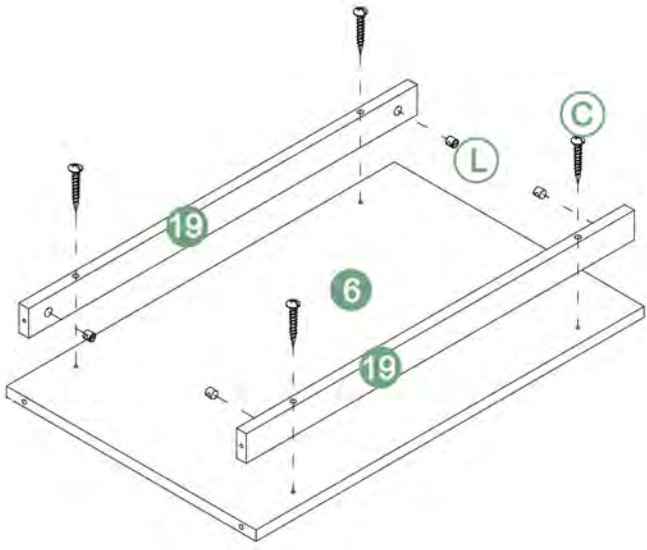

2018-01

FRG116

SoBuy®

TOOLS:

UNIT:MM 1 2 3 4 5 6 7 8 9 10

770×310×18 770×310×18 830×400×18 830×400×18 600×385×15 600×385×15 600×315×15 600×280×15 600×240×15 540×335×3

UNIT:MM 11 12 13 14 15 16 17 18 19

385×235×15 578×242×3 565×230×15 534×194×12 340×194×12 340×194×12 600×40×15 600×40×15 600×40×15

UNIT:MM (A) (B) (C)

M5×72 M6×45 M4×50

UNIT:MM (D) (E) (F) (G) (H) (I) (J) (K) (L) (M) (N) (O) (P) (Q) (R) (S)

M6×35 M4×40 Φ6×30 M4×30 M4×25 M4×12 M3×10 Φ15×12 Φ10×10 Φ15×9.5

9.

10.

11.

12.