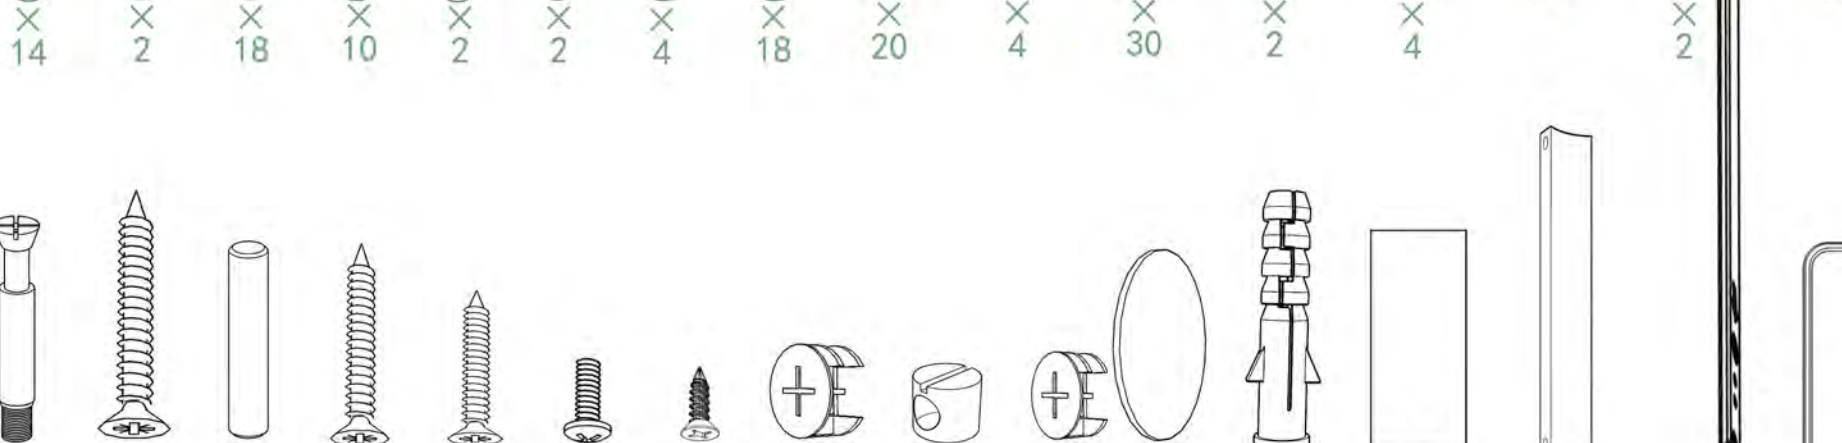

2018-01

FRG116

SoBuy®

TOOLS:

UNIT:MM 1 2 3 4 5 6 7 8 9 10

770×310×18 770×310×18 830×400×18 830×400×18 600×385×15 600×385×15 600×315×15 600×280×15 600×240×15 540×335×3

UNIT:MM 11 12 13 14 15 16 17 18 19

385×235×15 578×242×3 565×230×15 534×194×12 340×194×12 340×194×12 600×40×15 600×40×15 600×40×15

UNIT:MM (A) (B) (C)

M5×72 M6×45 M4×50

UNIT:MM (D) (E) (F) (G) (H) (I) (J) (K) (L) (M) (N) (O) (P) (Q) (R) (S)

M6×35 M4×40 Φ6×30 M4×30 M4×25 M4×12 M3×10 Φ15×12 Φ10×10 Φ15×9.5

9.

10.

11.

12.