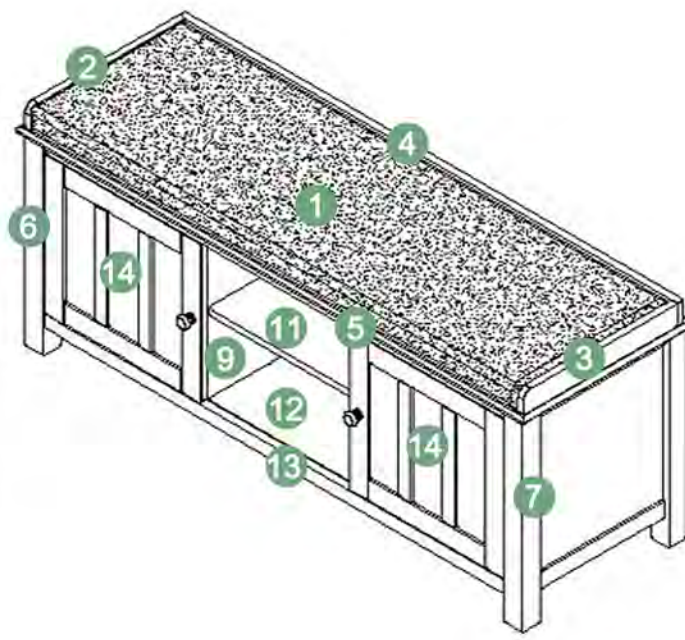

# FSR35

2018-01

SoBuy®

TOOLS:

UNIT:MM

1	2	3	4	5	6	7	8	9	10	11	12	13	14	15	16
1050×320×40	320×40×12	320×40×12	1030×40×12	1050×350×12	378×340×38	378×340×38	954×30×15	320×305×12	320×305×12	317×308×12	955×320×12	320×285×15	320×285×15	100×60×20	970×323×3

UNIT:MM

A	B	C	D	E	F	G	H	R	J	K	L	M	N	O	P	Q
×4	×8	×4	×9	×3	×16	×14	×4	×24	×4	×13	×13	×4	×4	×2		×4
M6×45	M6×24	M4×40	M4×30	M4×25	M4×12	M2.5×10	Φ10×10	Φ6×30	Φ10×10	M6×35	Φ15×9	Φ5×17	90×50	Φ24×23		

1.

2.

Pour en savoir plus:  
[www.quefairedemesdechets.fr](http://www.quefairedemesdechets.fr)