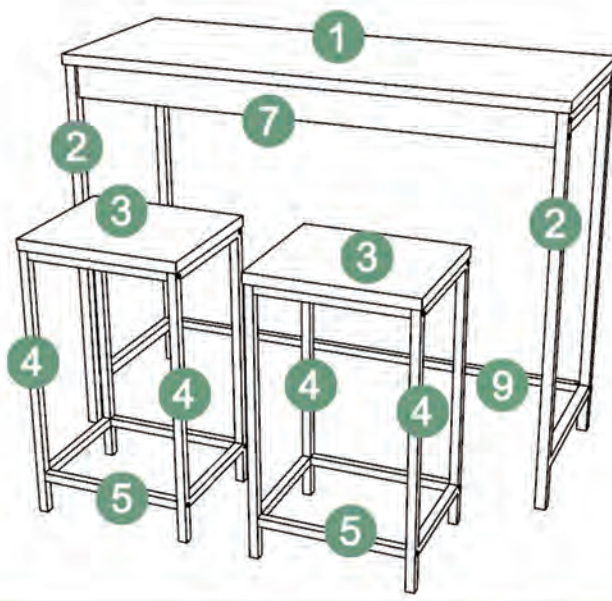

OGT30

2019-01

SoBuy®

TOOLS:

UNIT:MM

1

1210×460×25

2

×2

935×450×25

3

×2

380×320×25

4

×4

635×315×20

1150×80×15

8

×2

400×80×15

9

1150×20×30

UNIT:MM

A

φ 7,8×30

G

4mm

4mm

H

×8

φ 9×9

J