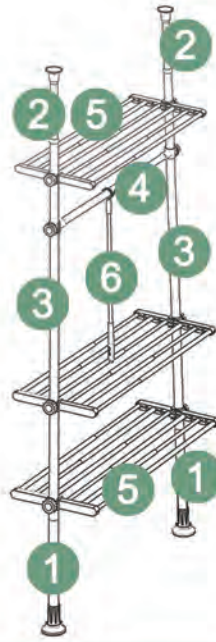

KLS07

2020-01

SoBuy®

TOOLS:

UNIT:MM

1

X 2

φ 24 × φ 25.4 × 850

2

X 2

φ 22 × φ 25.4 × 840

3

X 2

φ 24 × φ 25.4 × 720

4

φ 19 × φ 22 × 795

5

X 18

φ 9.3 × 425 × 0.5 / φ 7.3 × 445 × 0.5

6

760

A

X 6

270 × 23 × 18

B

X 2

φ 55 × 55

1.(X2)

2.(X2)

3.

4.(X2)

Pour en savoir plus:
www.quefairedemesdechets.fr