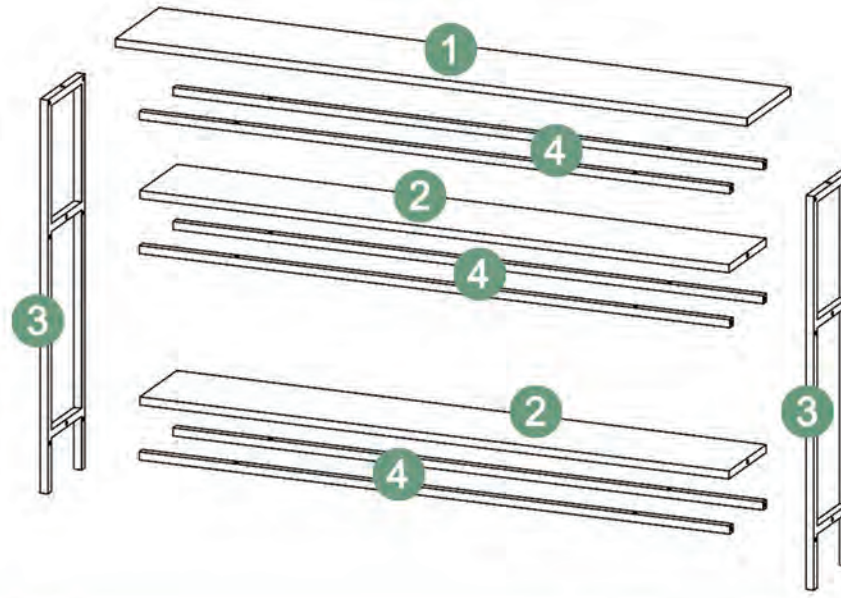

# FSB49

2021-01

SoBuy®

TOOLS:

UNIT:MM

1

1200 × 200 × 15

2

× 2

1140 × 174 × 15

3

× 2

735 × 170 × 15

4

× 6

1140 × 15 × 15

UNIT:MM

A

× 4

B

× 26

M6 × 25

C

× 4

M6 × 40

D

M4

1(X2).

2(X2).

Pour en savoir plus:  
[www.quefairedemesdechets.fr](http://www.quefairedemesdechets.fr)

Stand:03.2021