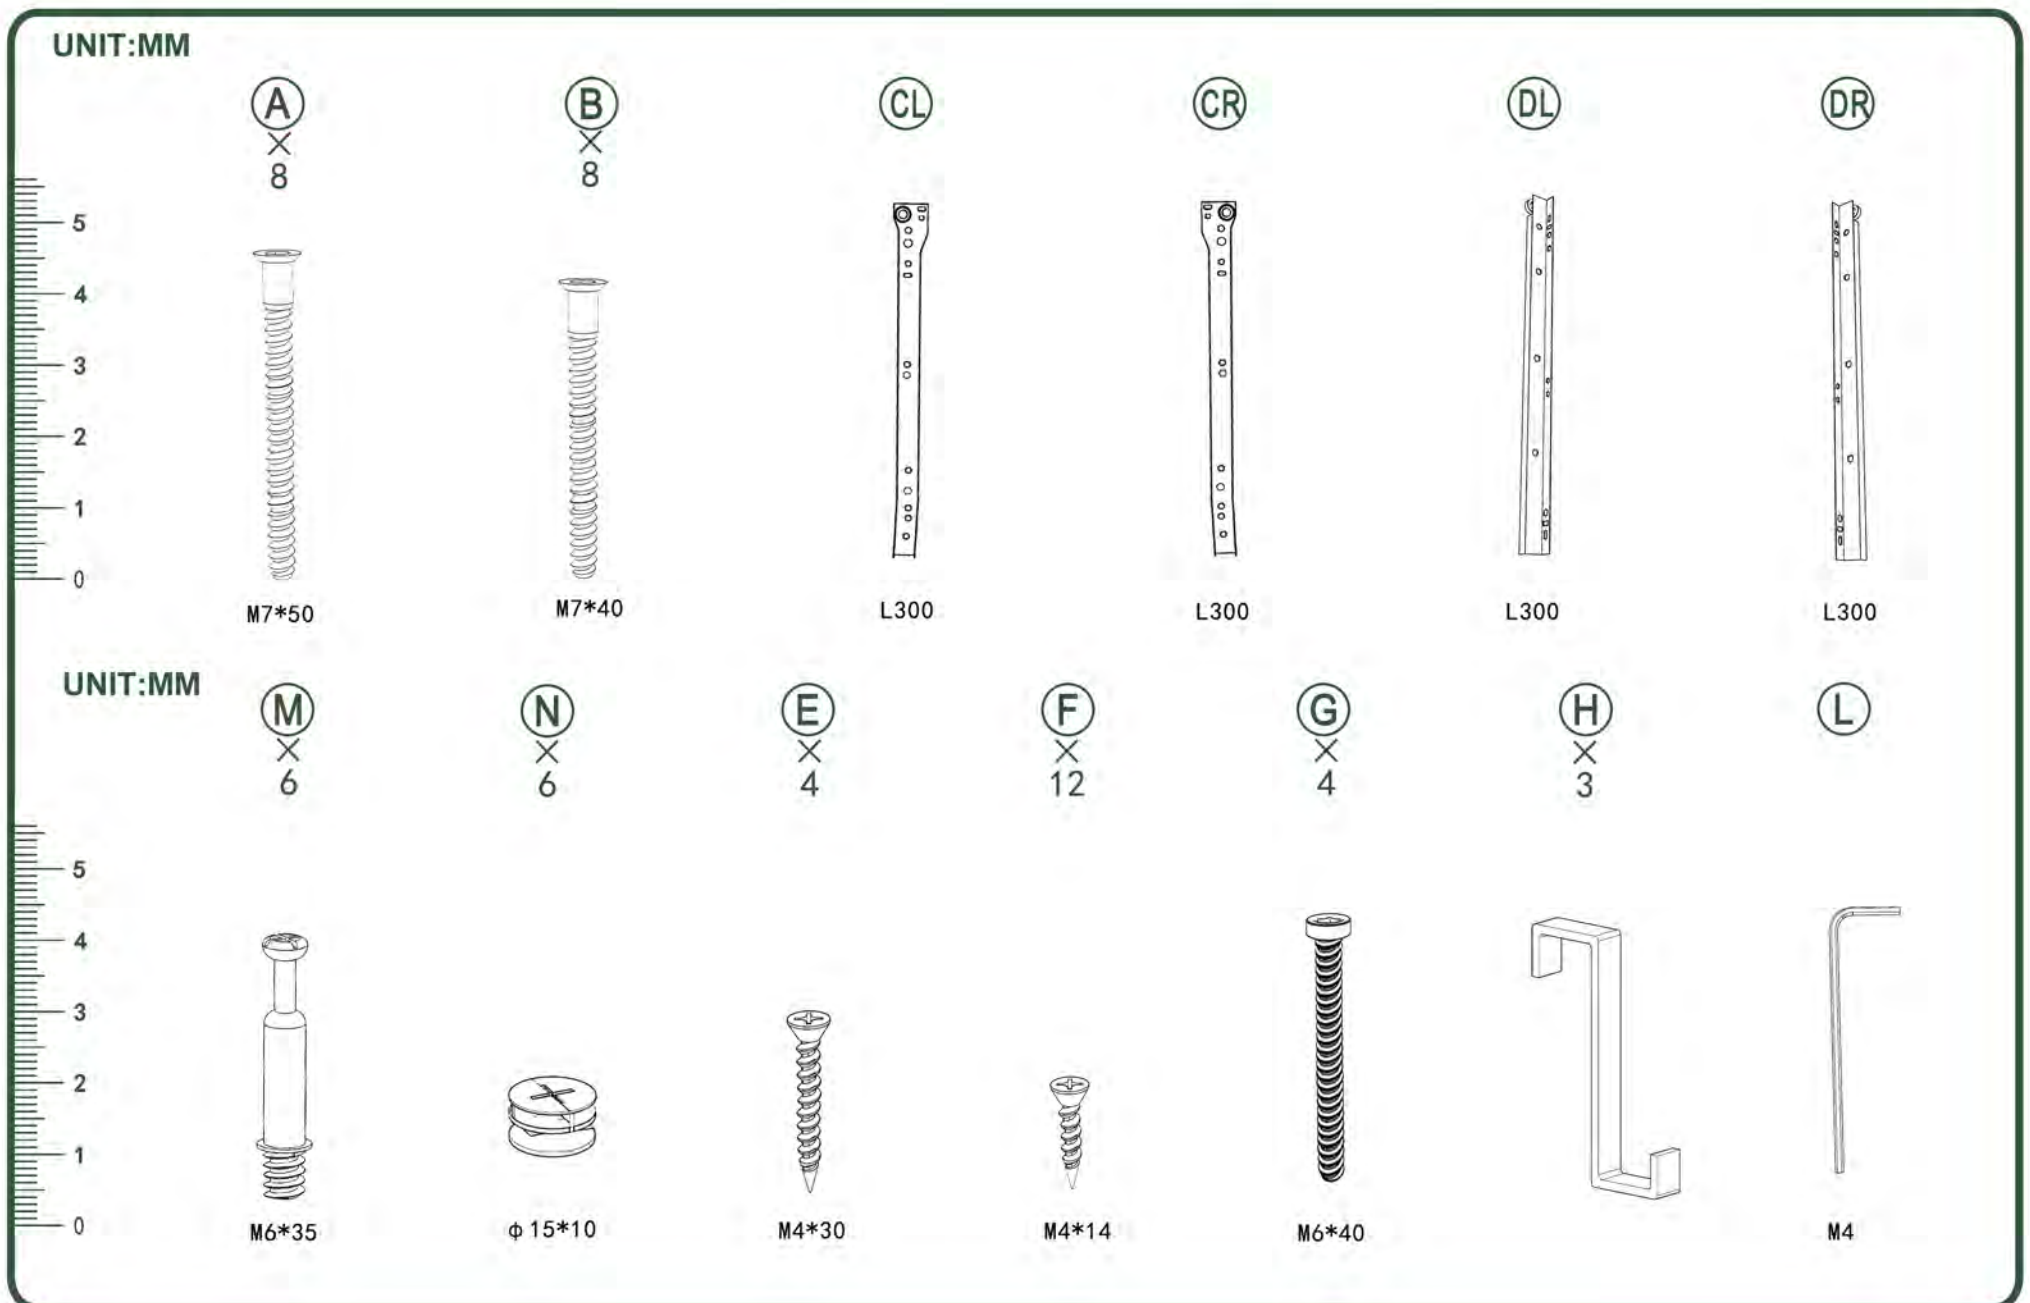

FWT43

TOOLS:

Pour en savoir plus:
www.quefairedemesdechets.fr

BOLT INSTALLATION AS BELOW:

1.

2.

3.

4.

5.

6.

7.

8.

9.

10.

11.

12.