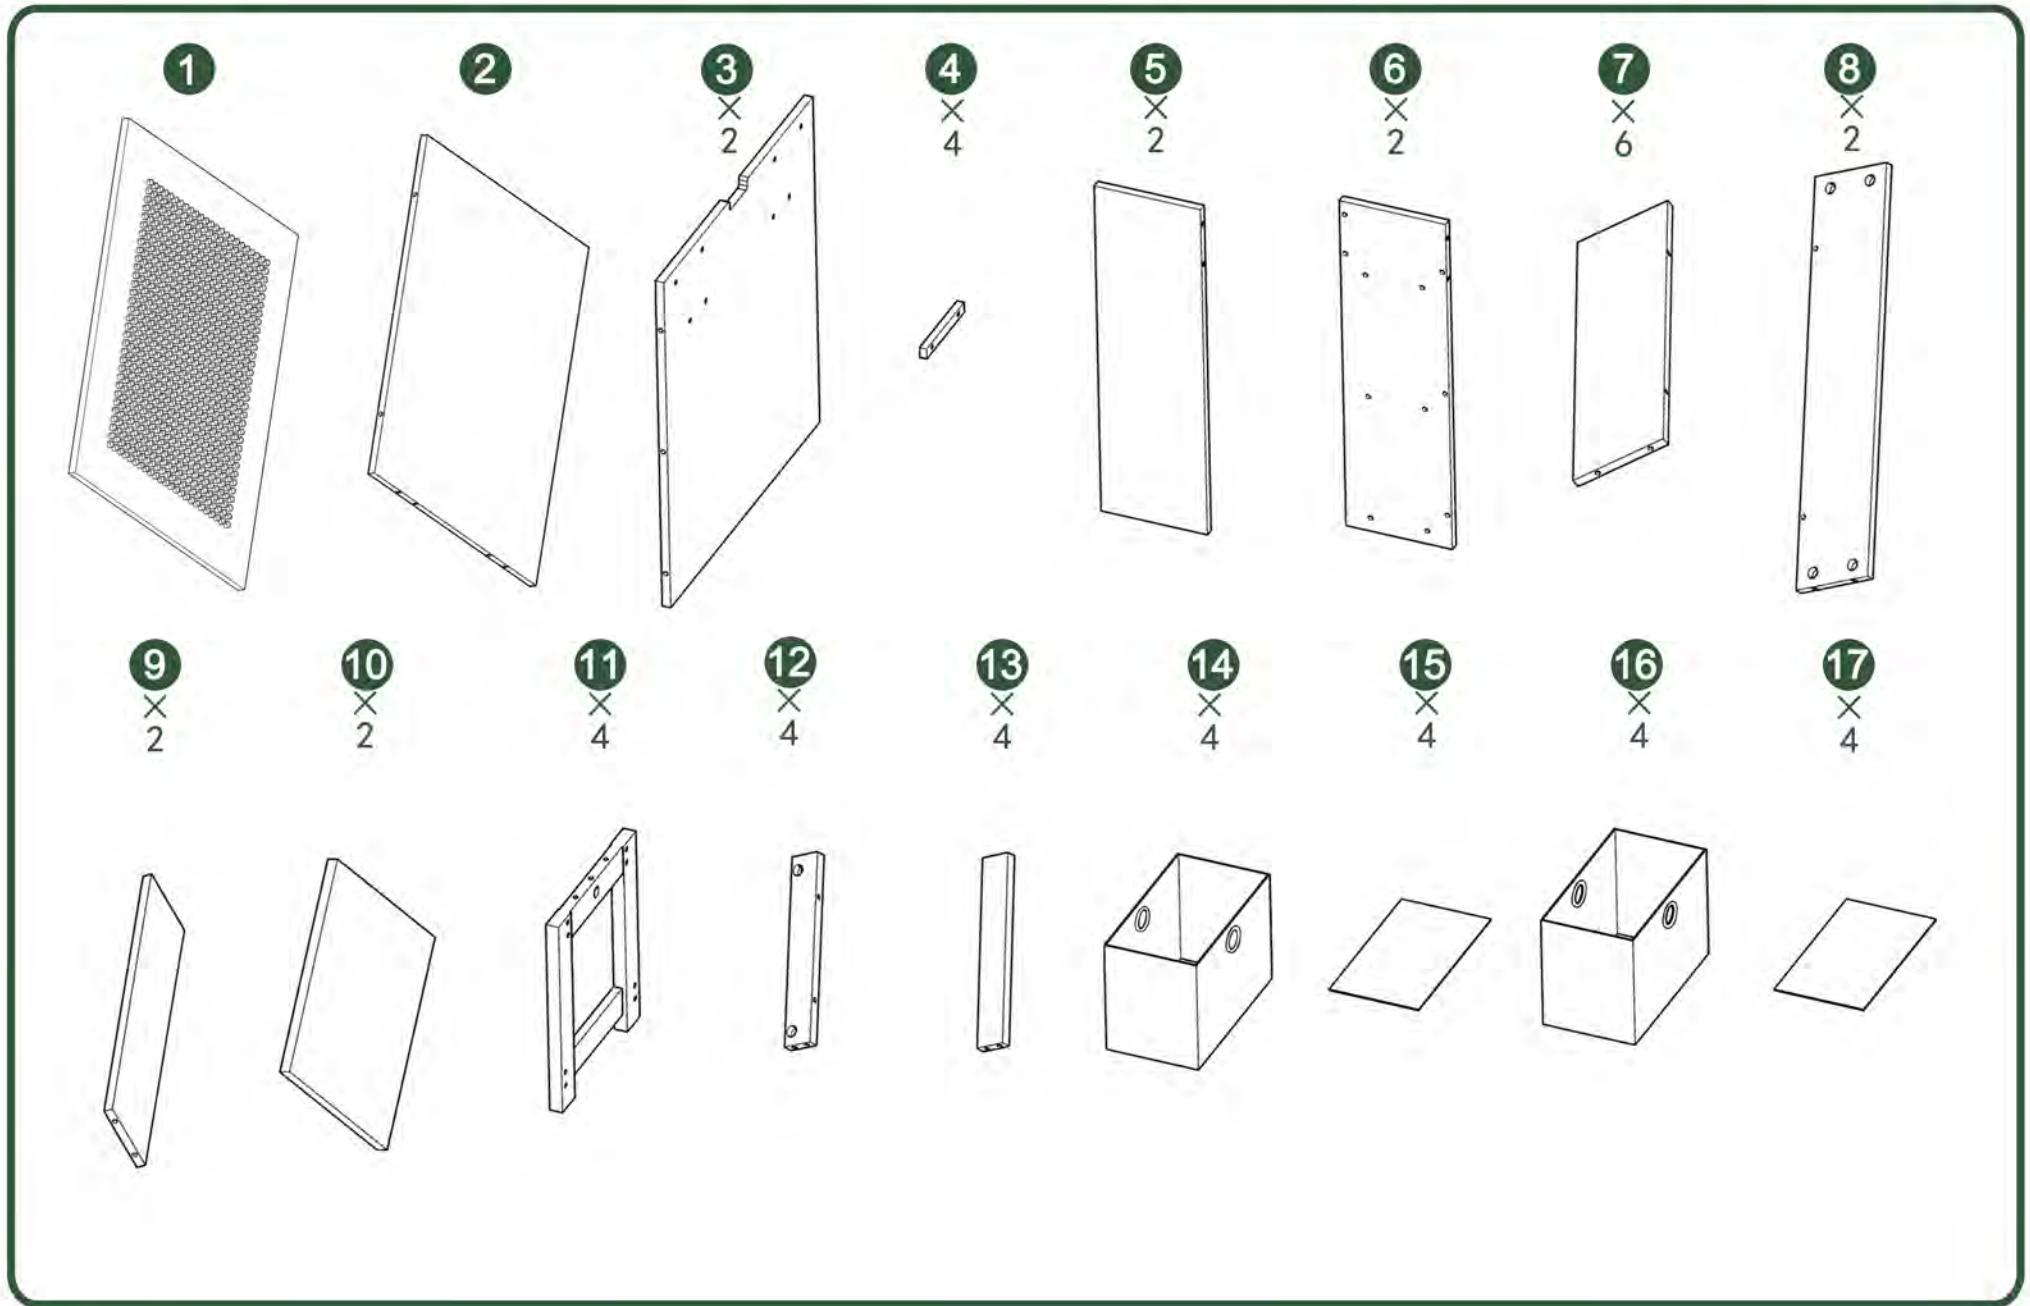

2025-01

KMB75

SoBuy

TOOLS:

Pour en savoir plus:
www.quefairedemesdechets.fr

BOLT INSTALLATION AS BELOW:

1(X2).

2(X2).

3(X2).

4(X2).

5(X2).

6(X2).

7.

8.

9(X4).

10.

11.

12(X2).

13(X2).

14.

**ENJOYING THE
INSTALLATION?**

Scan the QR code to
share your review