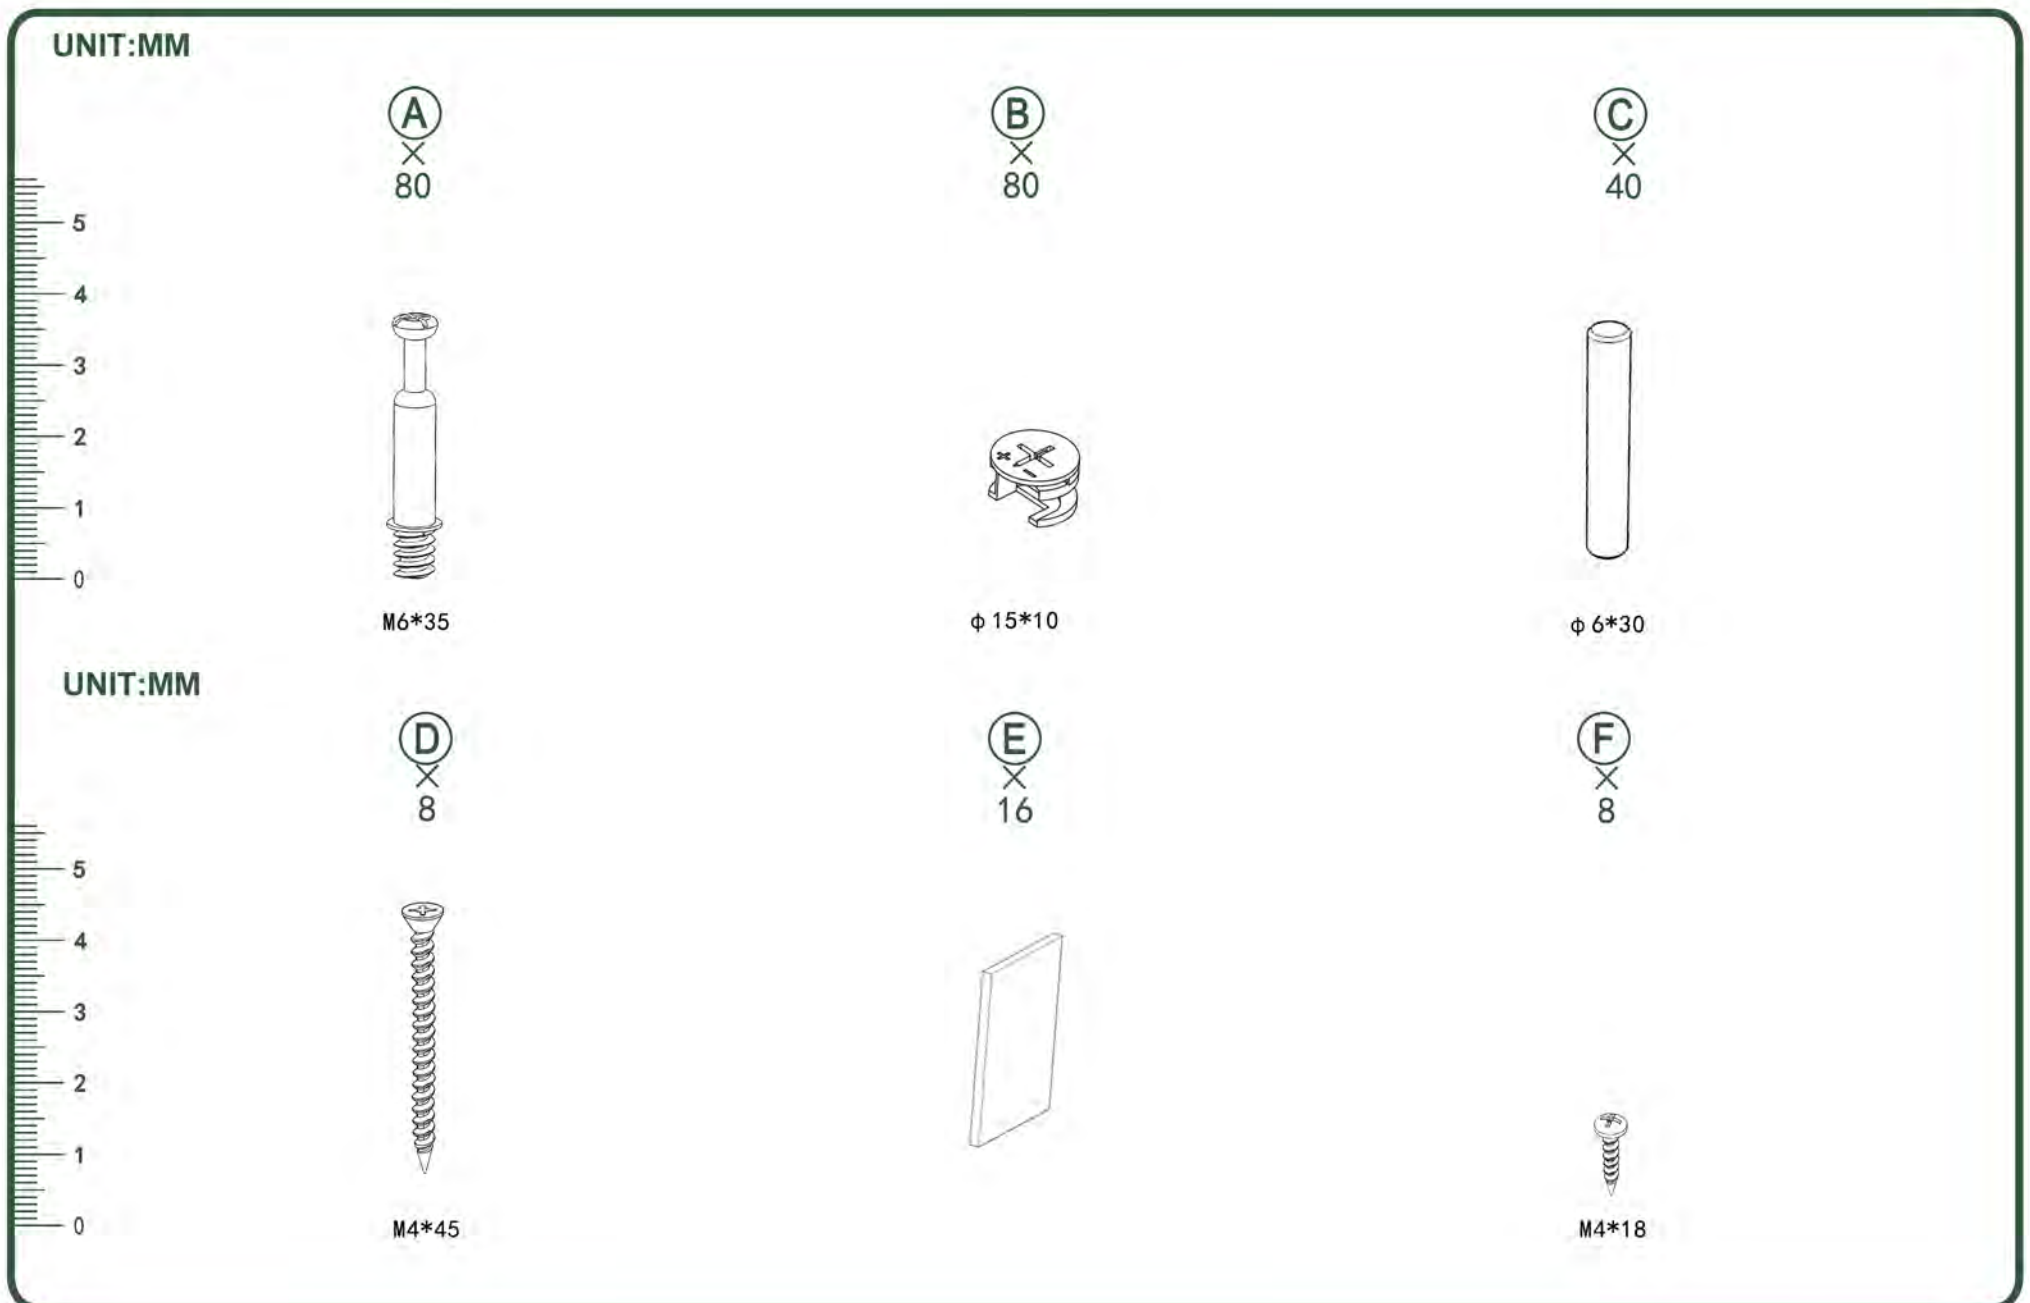

2025-01

KMB75

SoBuy

TOOLS:

Pour en savoir plus:
www.quefairedemesdechets.fr

BOLT INSTALLATION AS BELOW:

1(X2).

2(X2).

3(X2).

4(X2).

5(X2).

6(X2).

7.

8.

9(X4).

10.