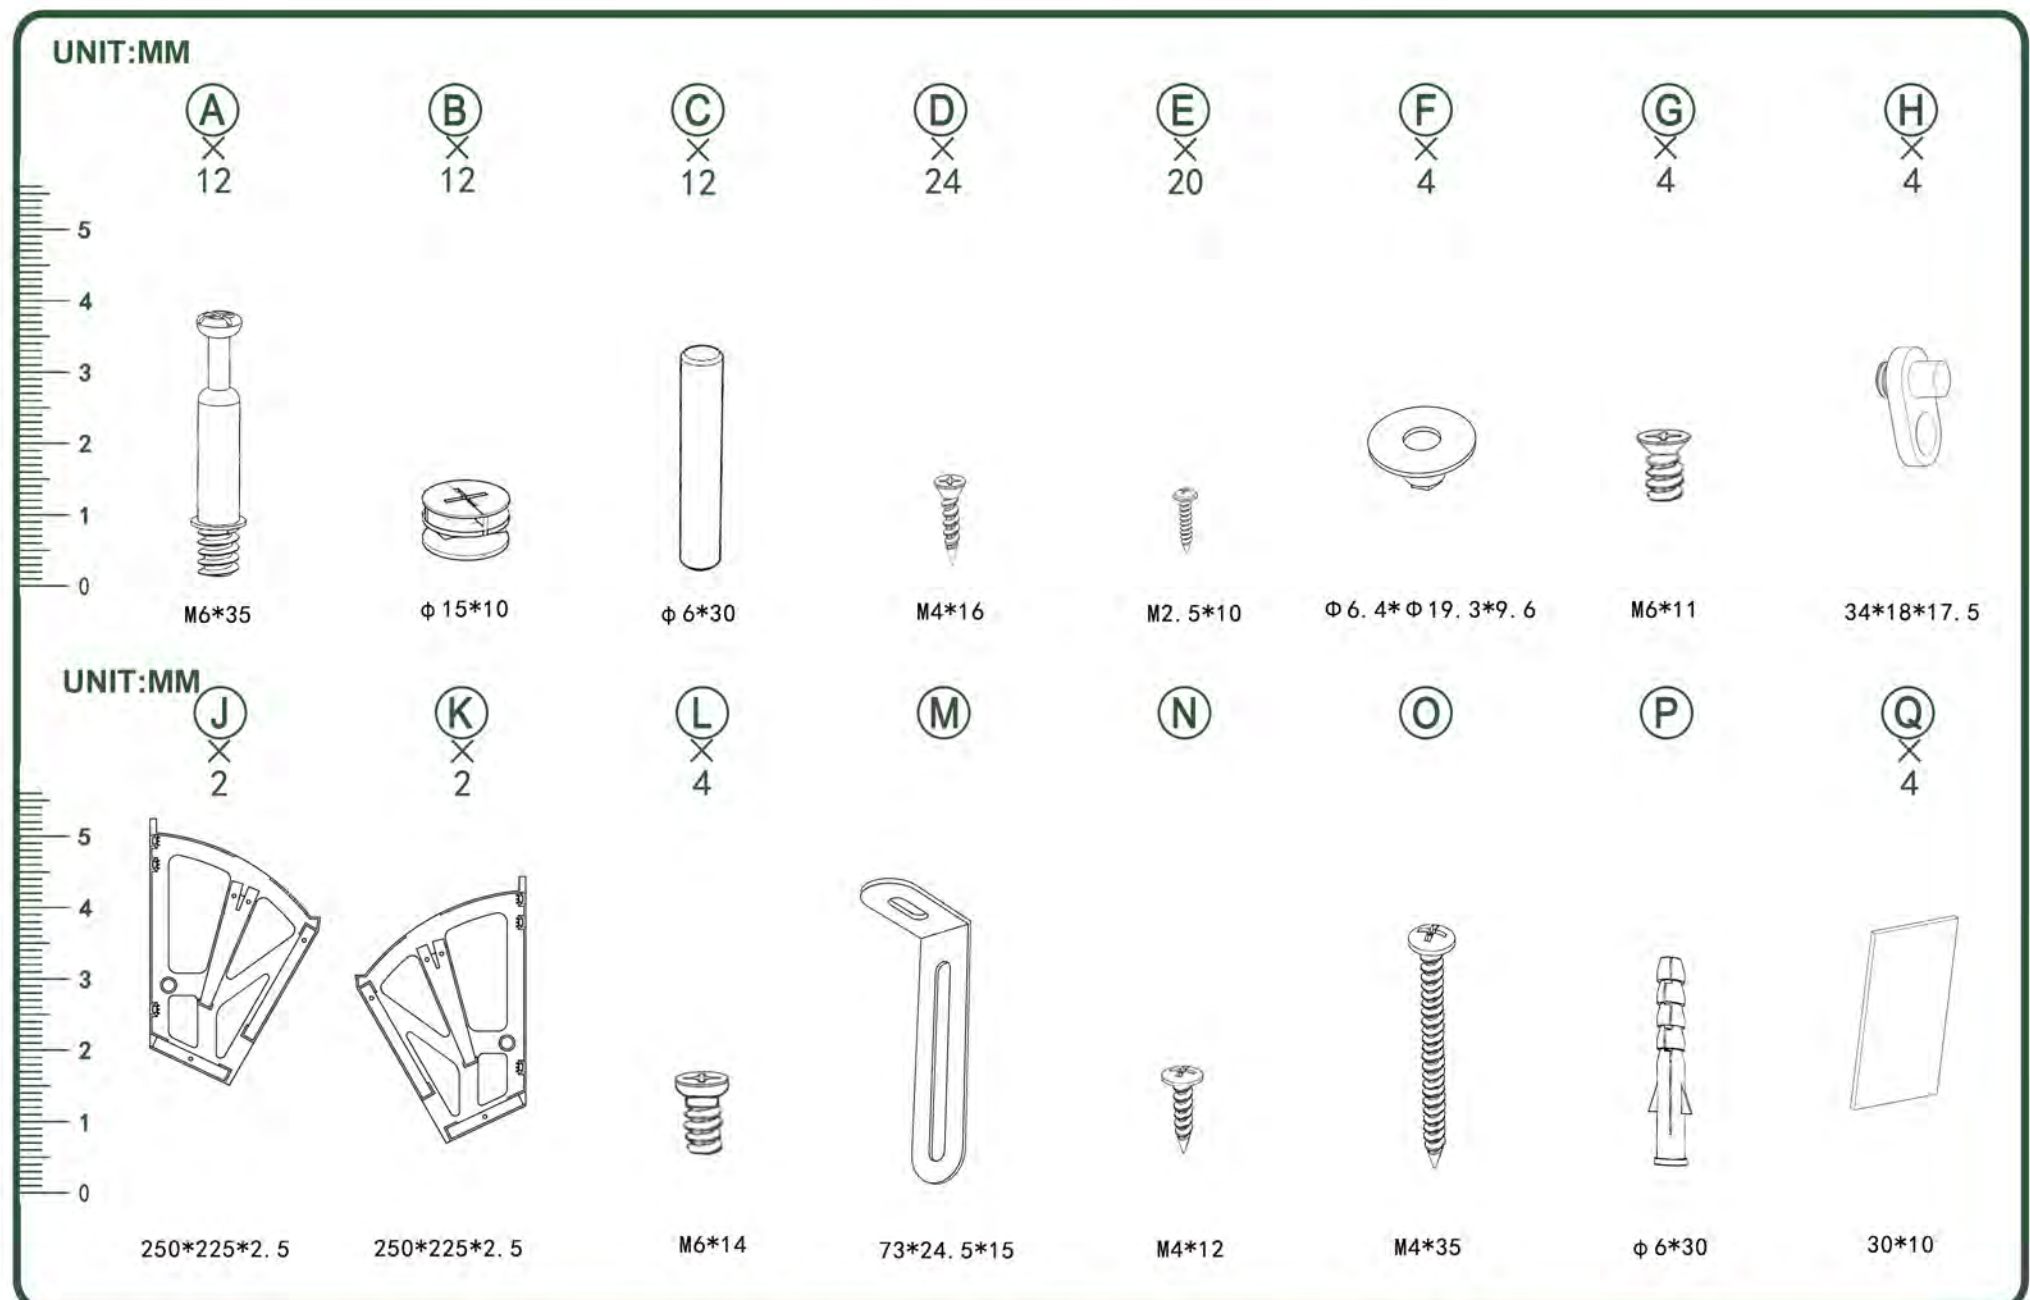

FSR165-K

TOOLS:

Pour en savoir plus:  
www.quefairedemesdechets.fr

**BOLT INSTALLATION AS BELOW:**

9.

10(X2).

11(X2).

12(X2).