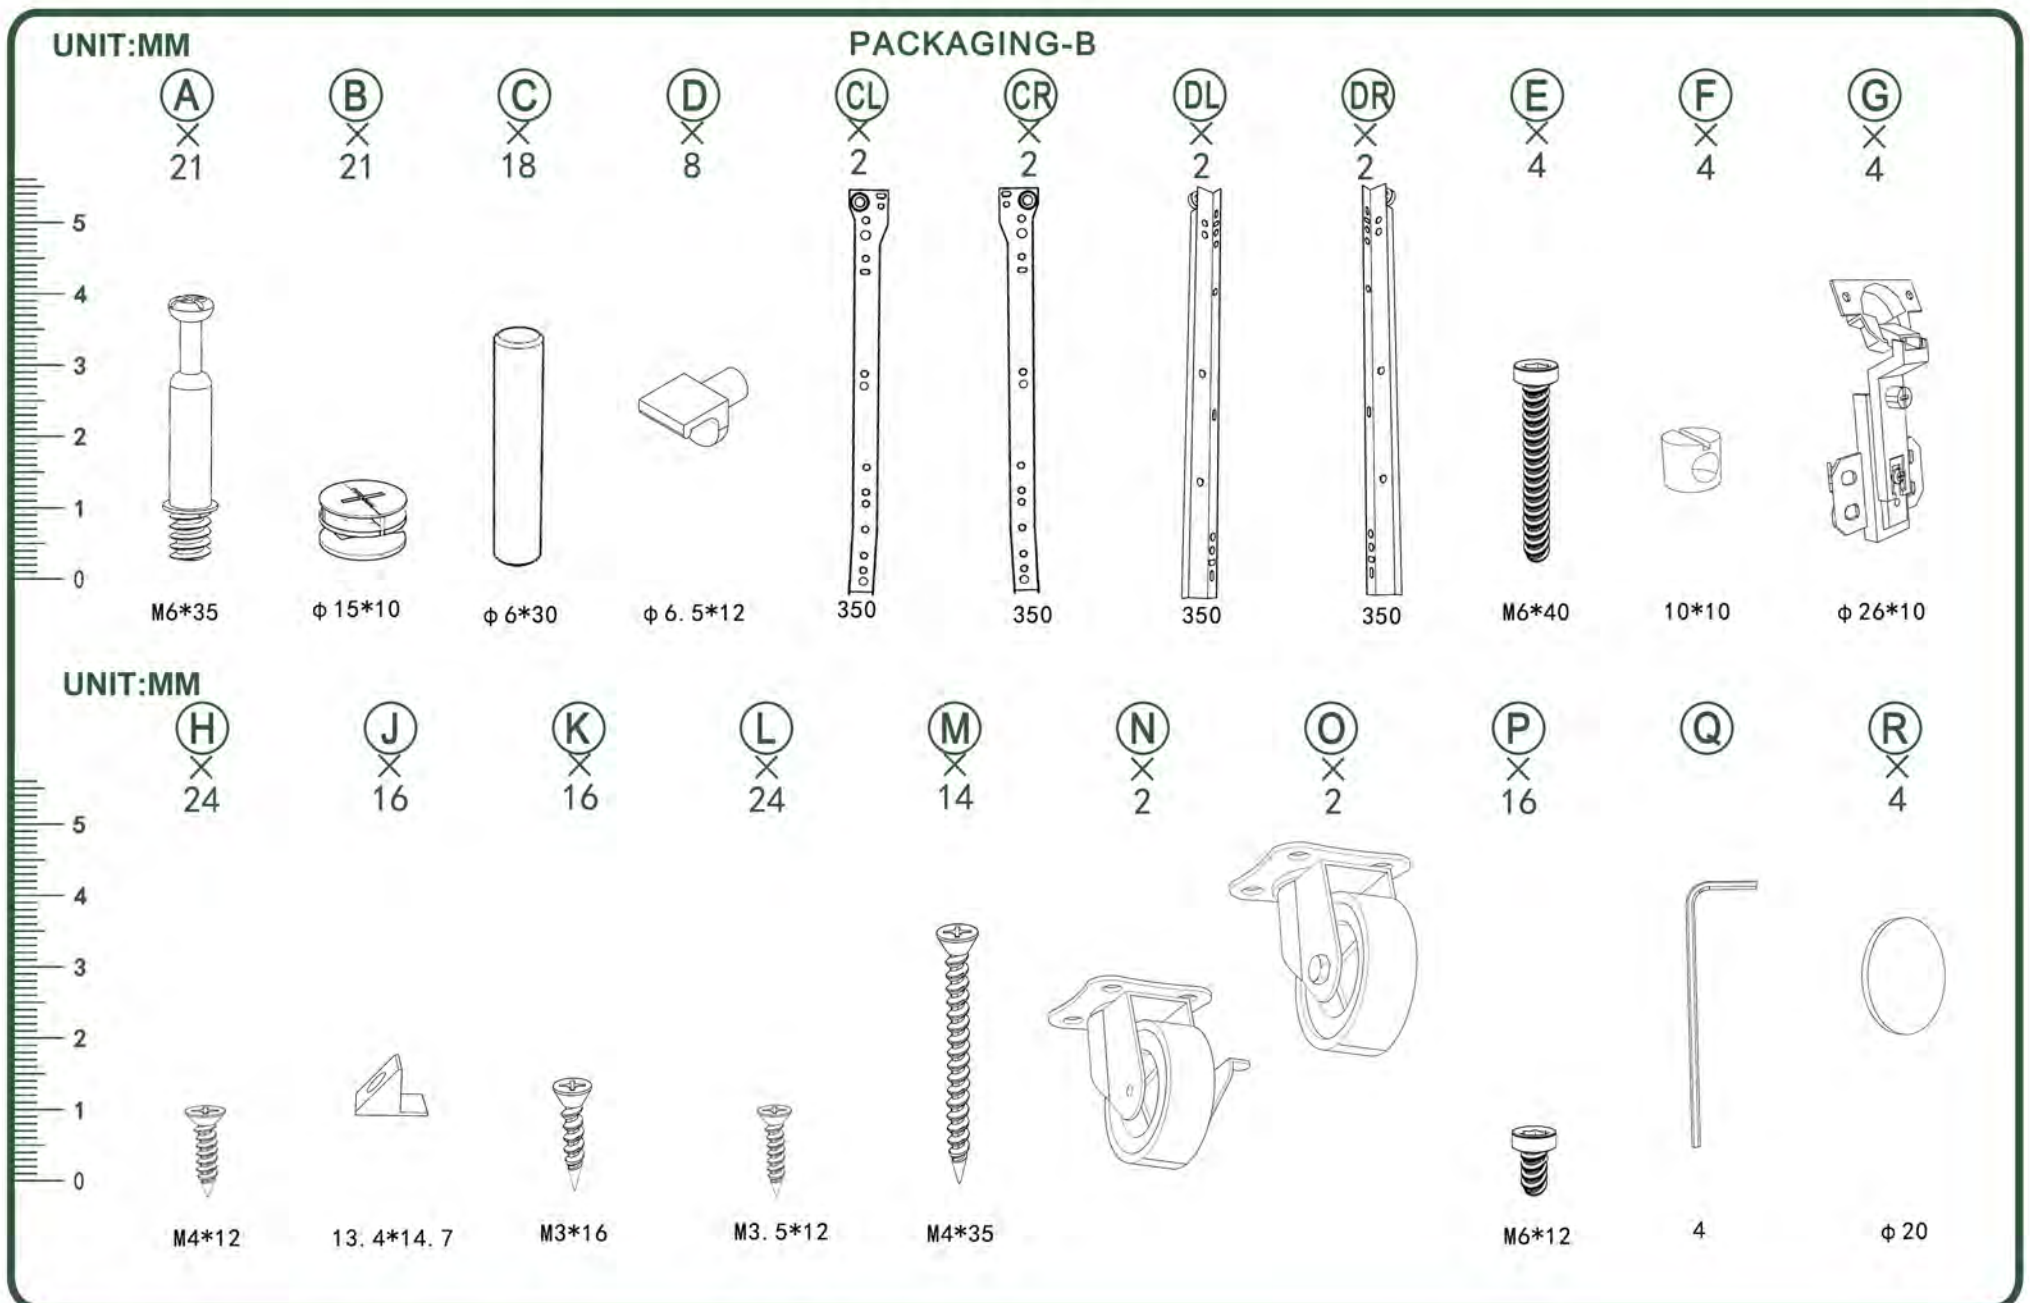

2024-01  
FKW124

TOOLS:

Pour en savoir plus:  
www.quefairedemesdechets.fr

**BOLT INSTALLATION AS BELOW:**

1.

2.

3.

4.

5.

6.

7.

8.

9.

10a.

10b.

11.

12.

13.

14(X2).

15(X2).

16.

17.

18.

19.

20.

21.

22.

23.

24.

25.

26.

27.