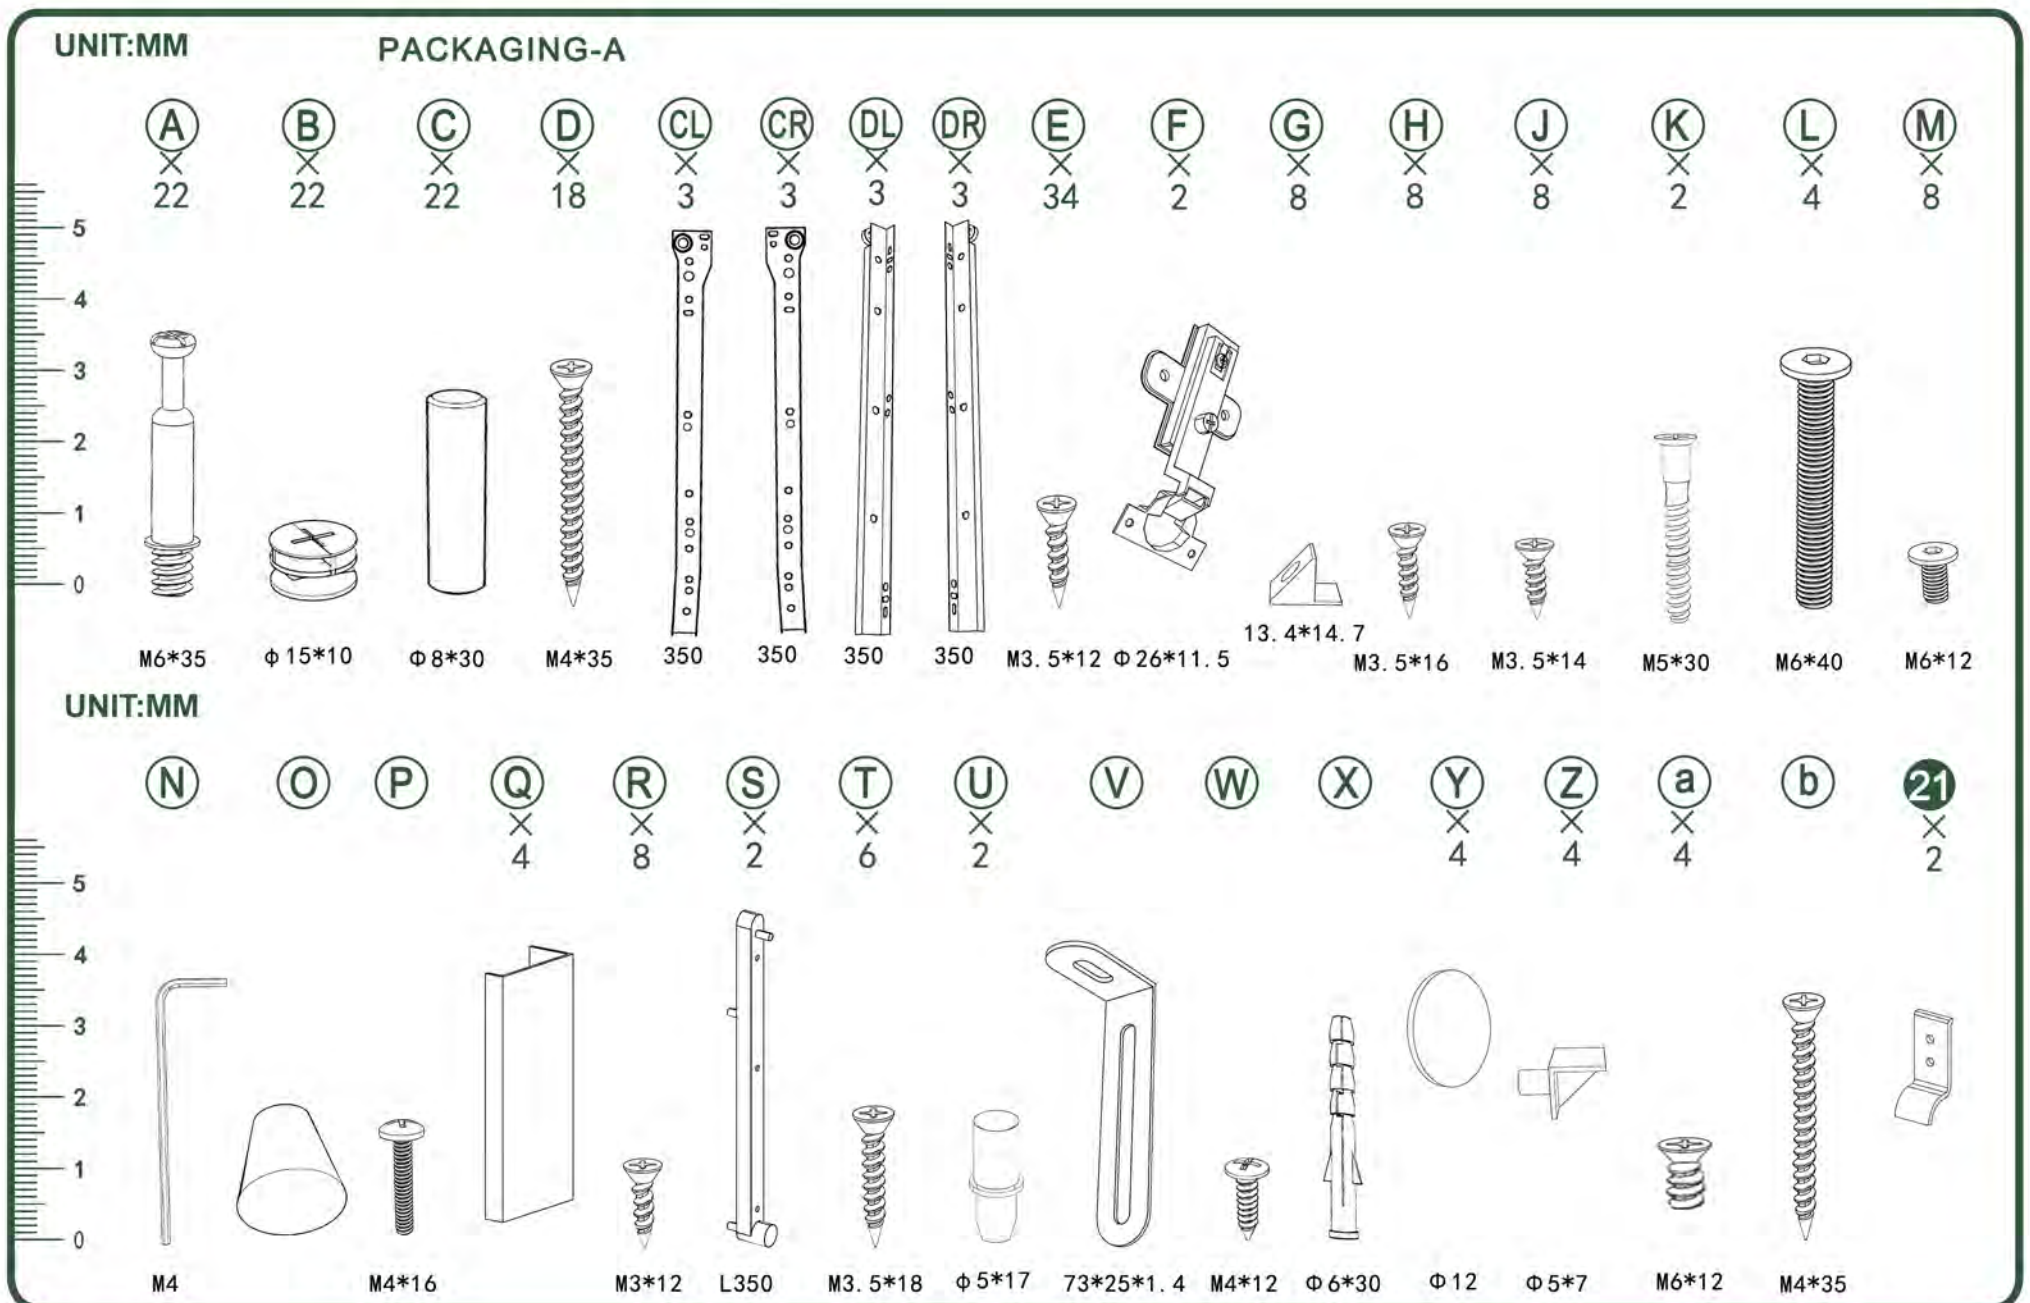

FSB94

TOOLS:

Pour en savoir plus:
www.quefairedemesdechets.fr

BOLT INSTALLATION AS BELOW:

1.

2.

3.

4.

5.

6.

7.

8.

9.

10.

11.

12.

21(X3).

22.

23.

24.

25.

26.

27.

28.