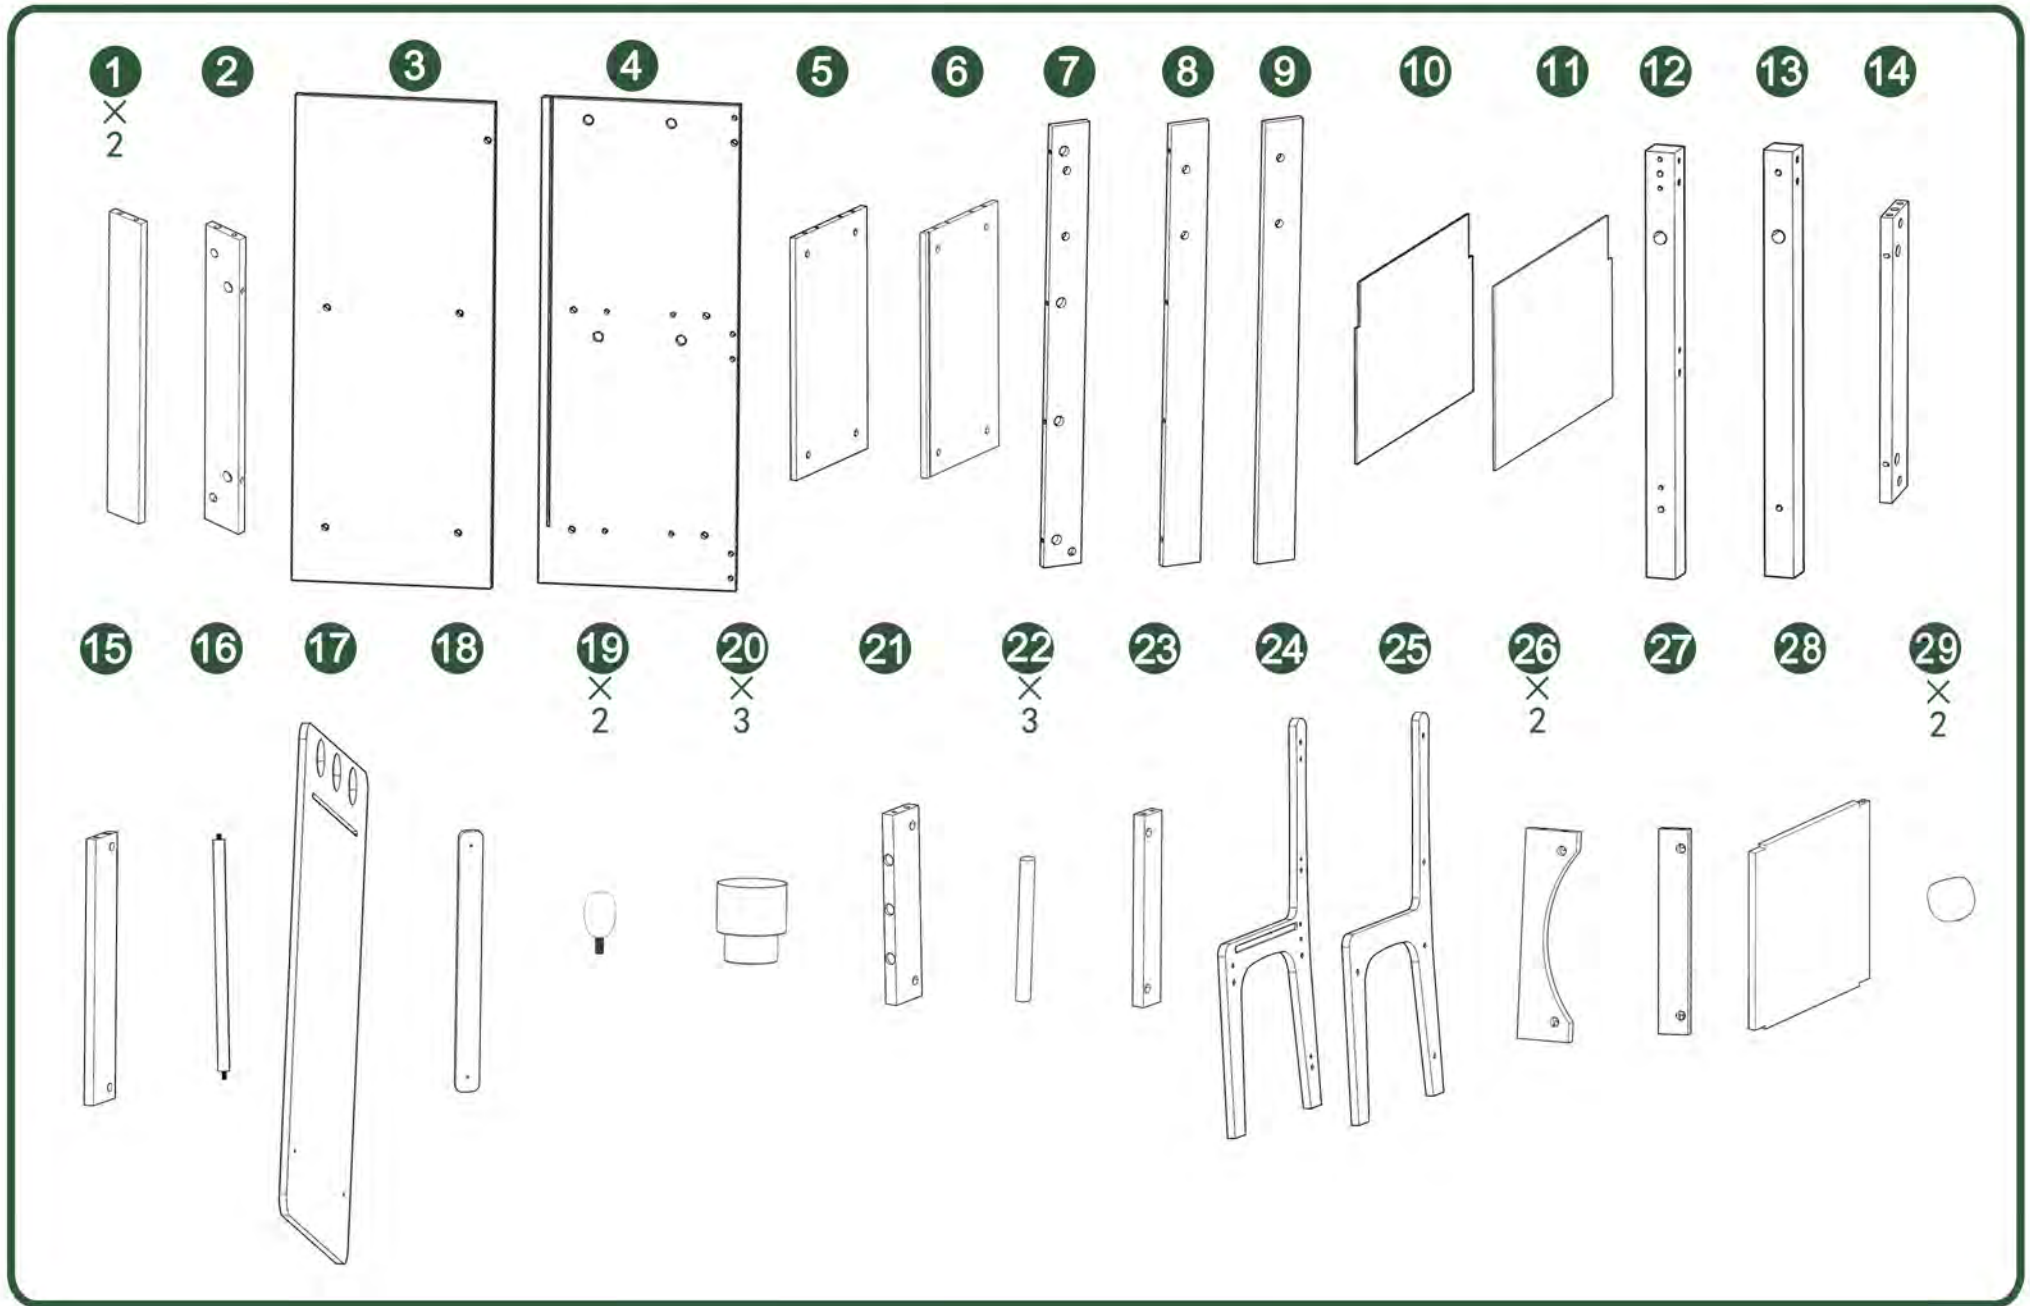

KMB60

SoBuy

TOOLS:

Pour en savoir plus:
www.quefairedemesdechets.fr

BOLT INSTALLATION AS BELOW:

6.

7.

8.

180°

9.

10.

11.

12.

13.

14.

180°