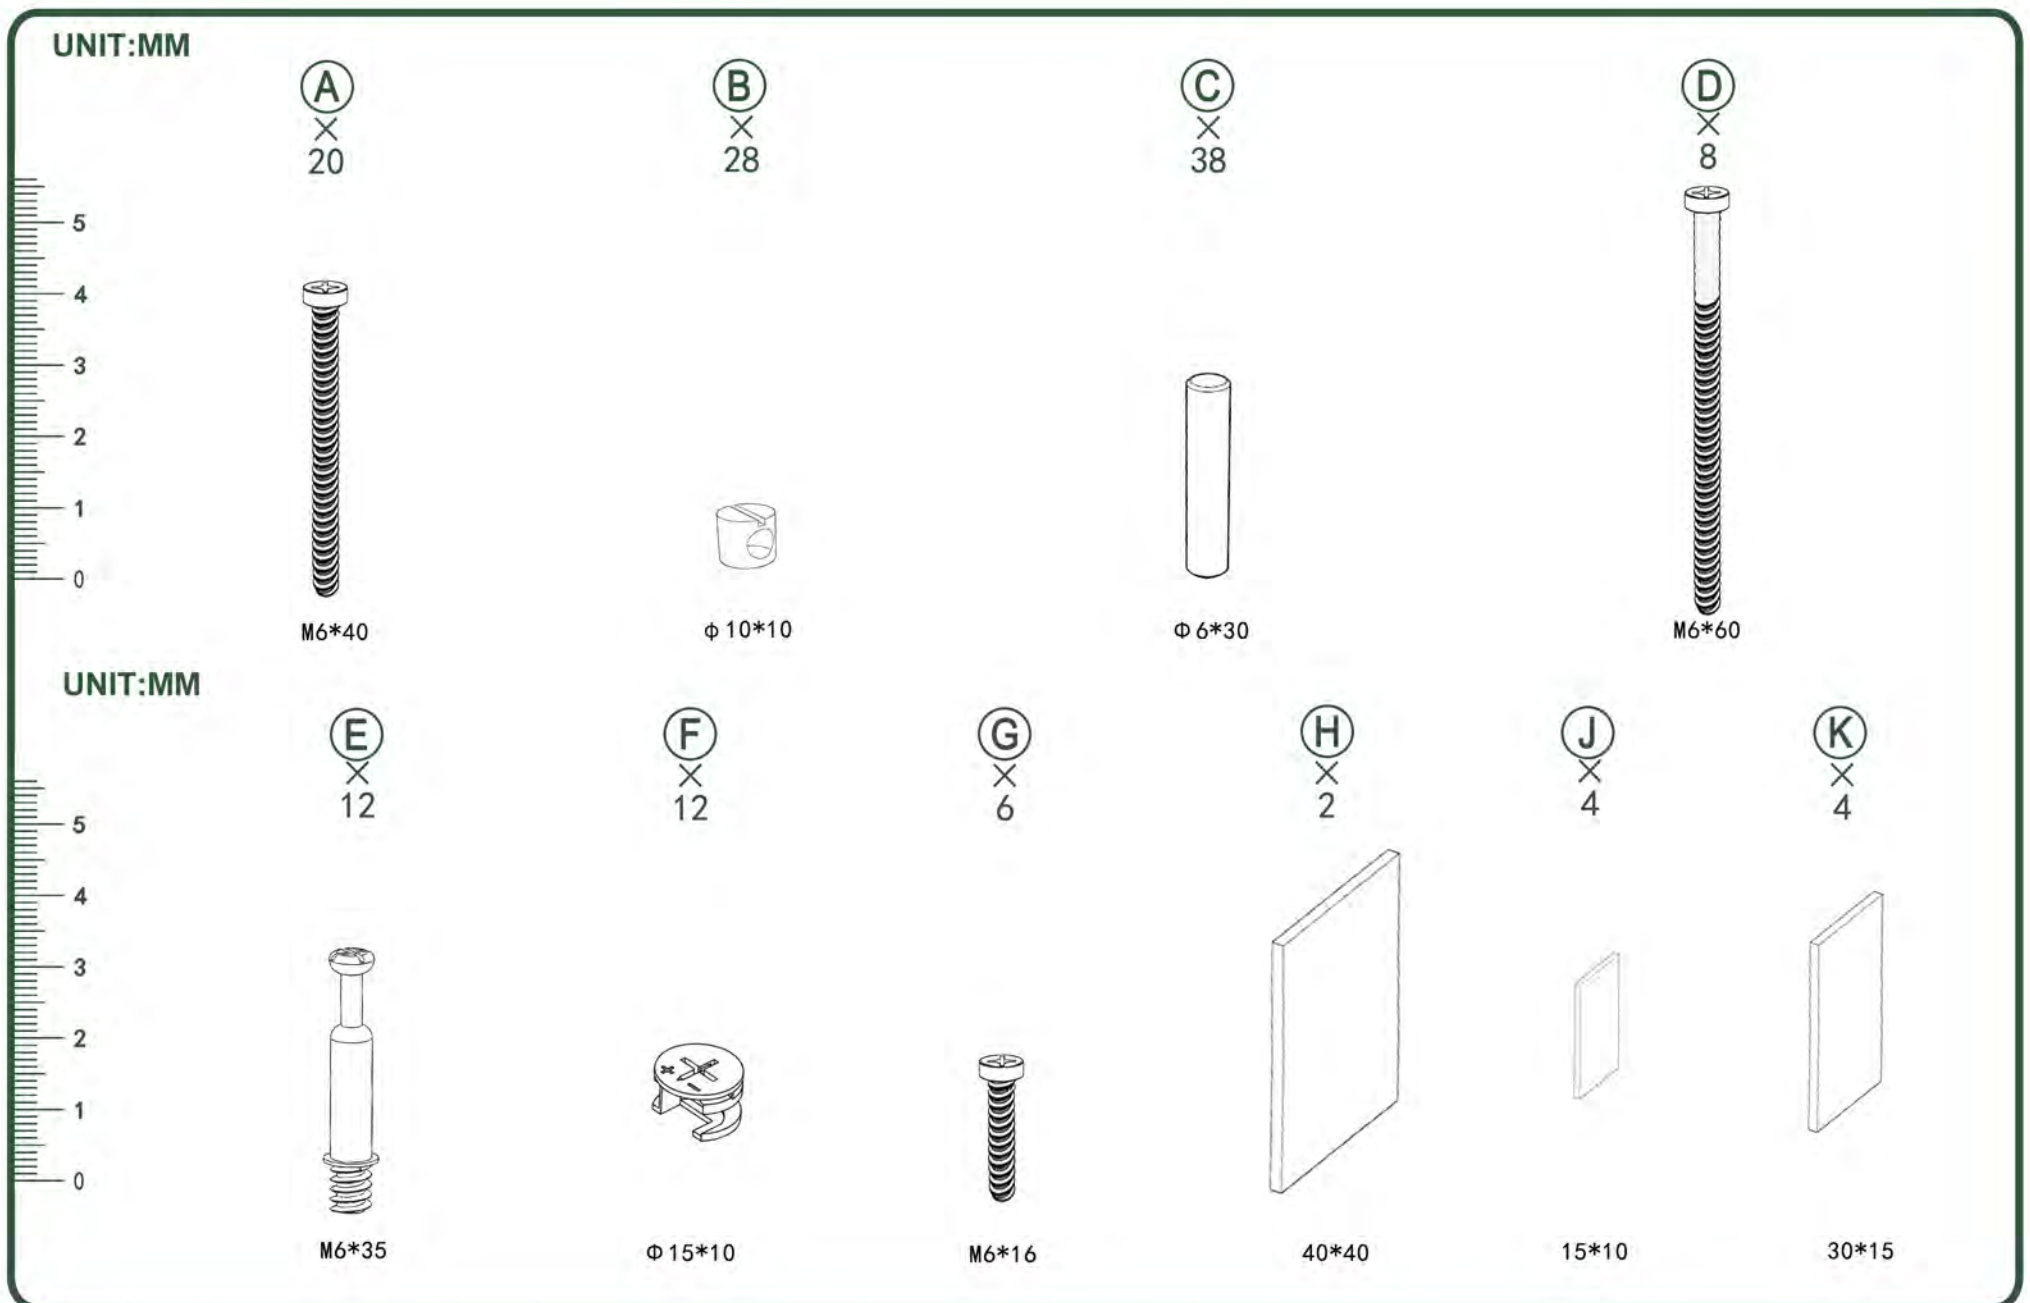

KMB60

SoBuy

TOOLS:

Pour en savoir plus:
www.quefairedemesdechets.fr

BOLT INSTALLATION AS BELOW:

6.

7.

8.

180°

9.

10.

11.

12.

13.

14.

180°