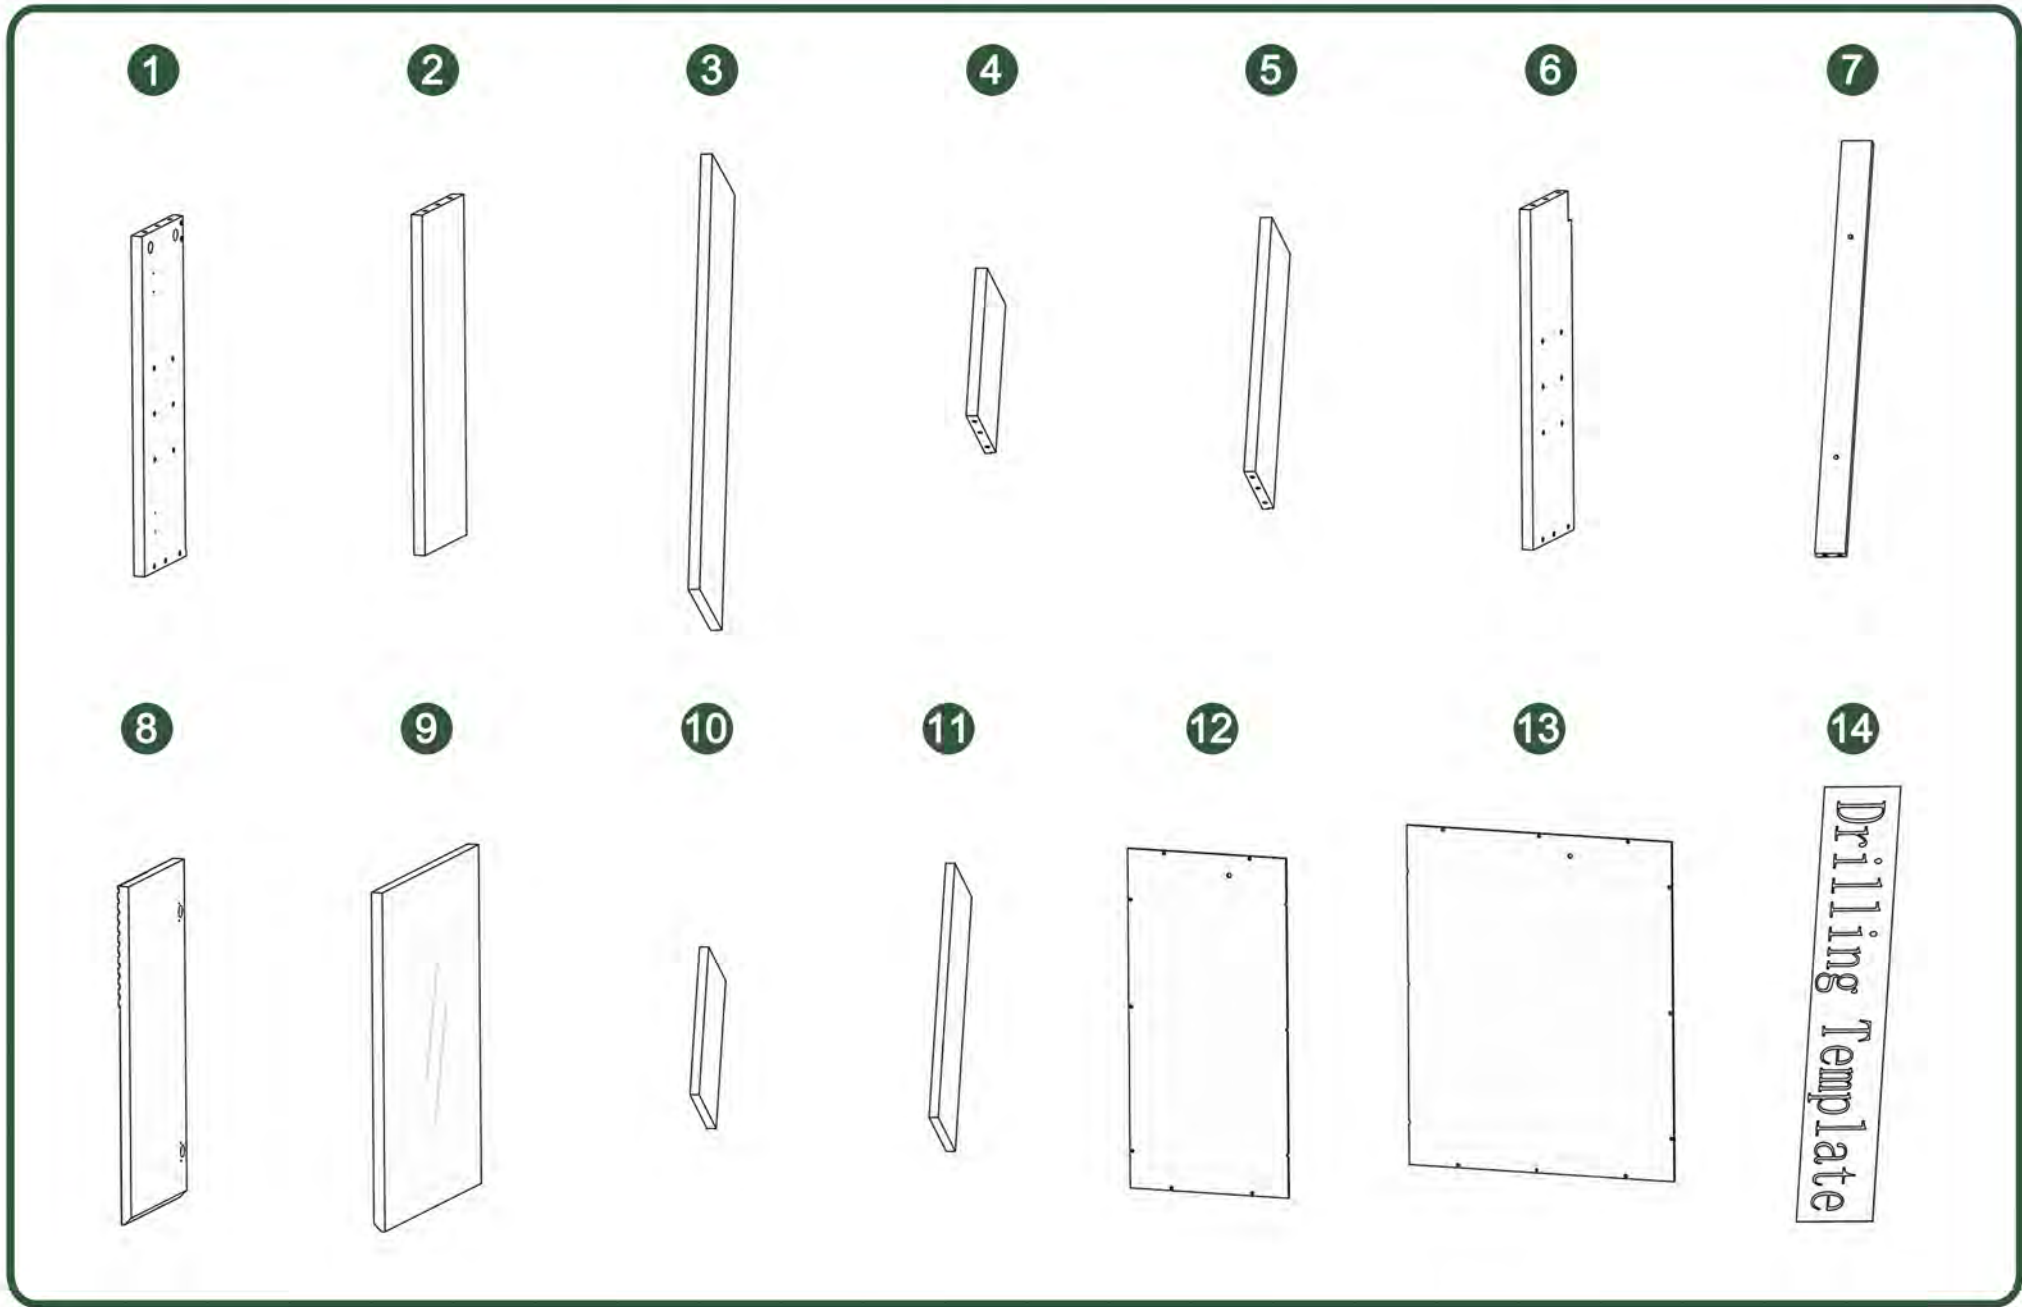

2024-01
BZR153

SoBuy

TOOLS:

BOLT INSTALLATION AS BELOW:

1.

2.

3.

4.

5.

6.

7.

8.

17.

18.

19.

20.