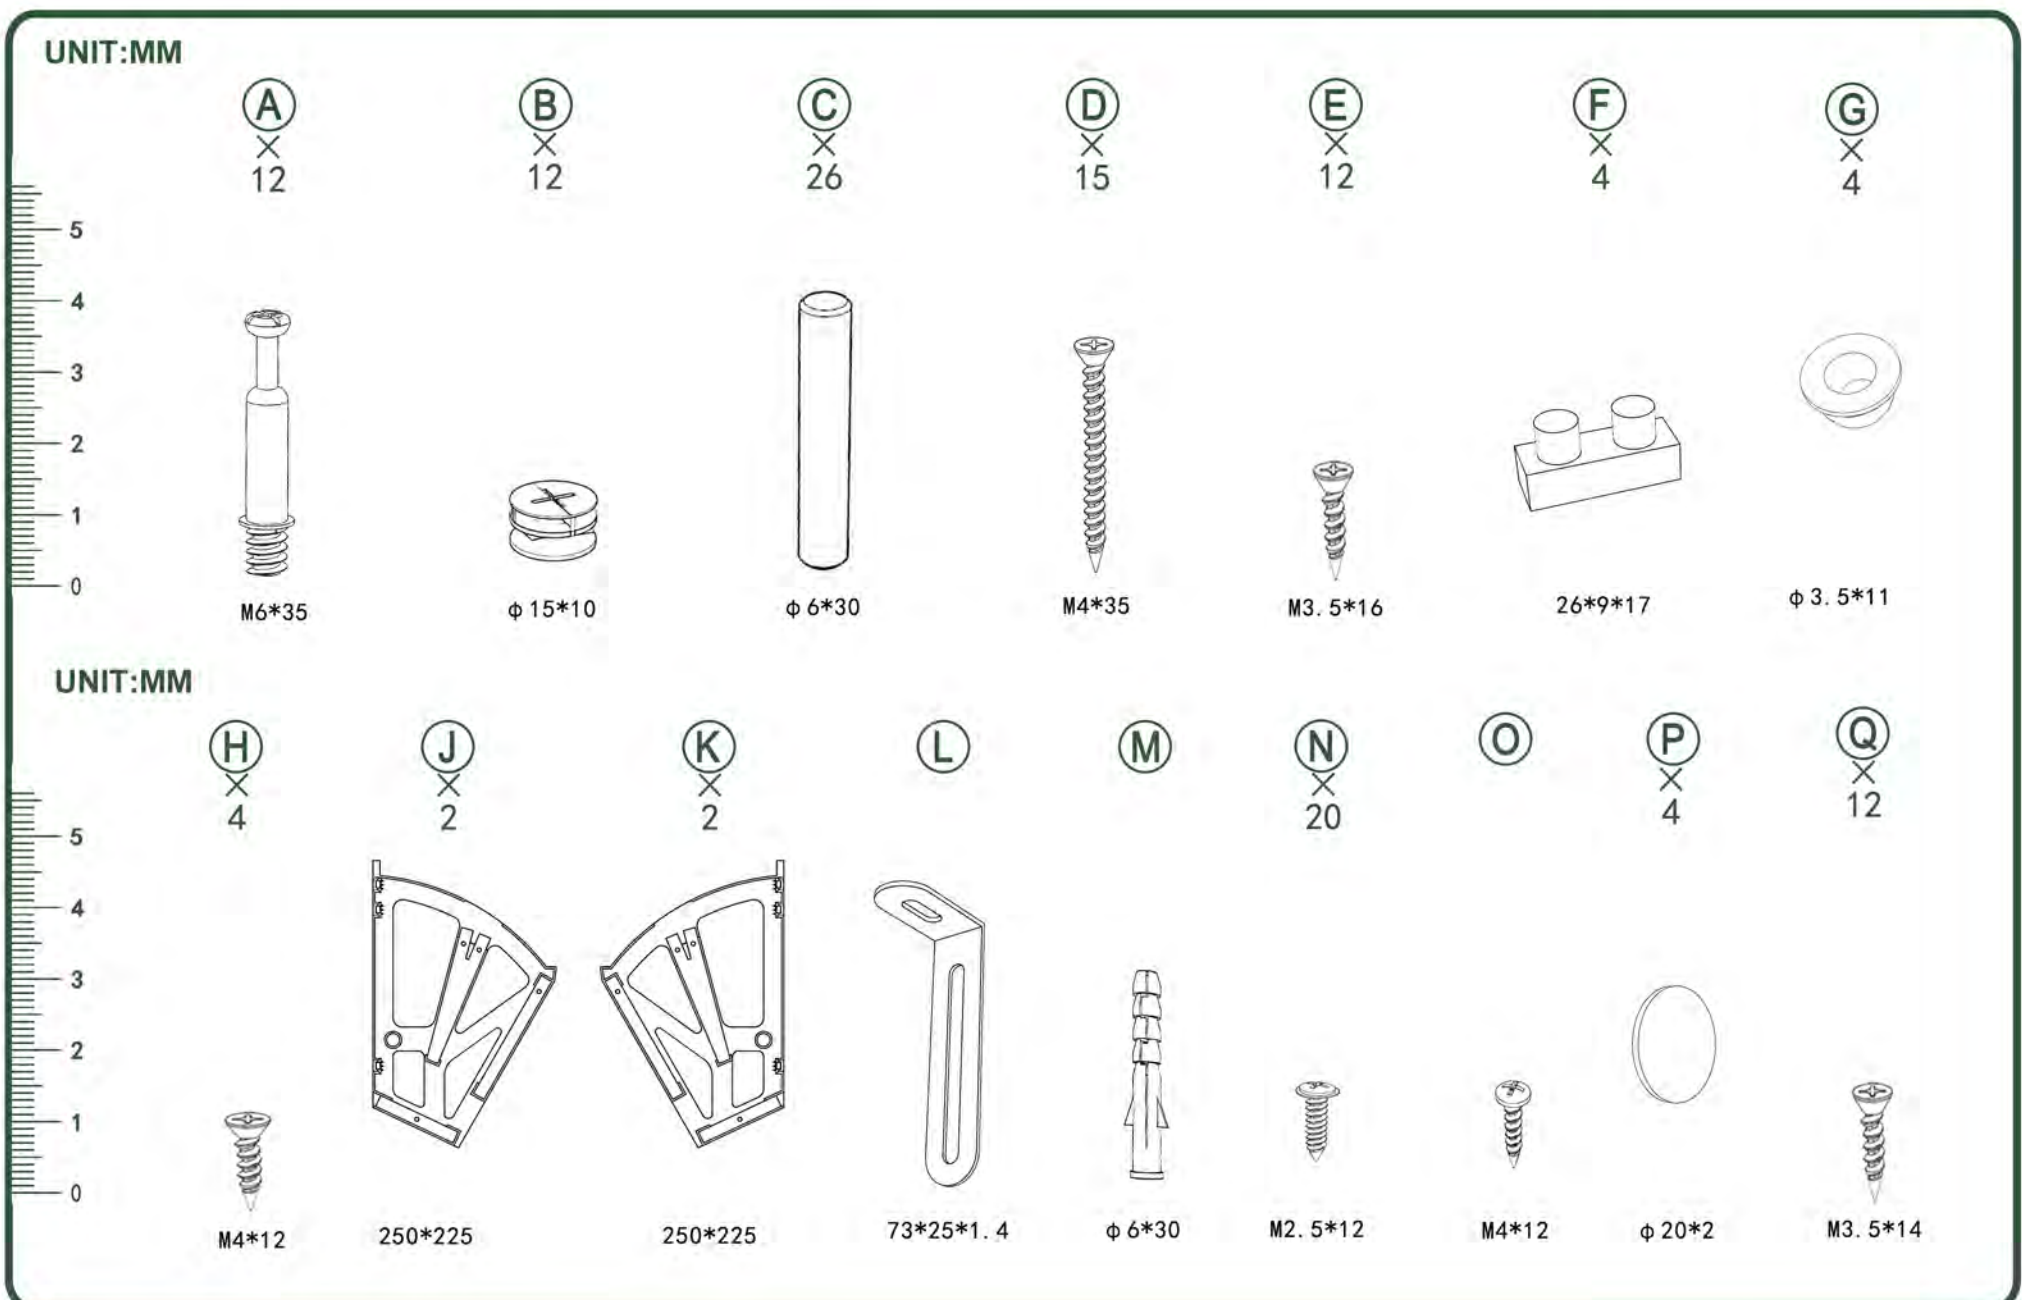

2024-01  
FSR193

**SoBuy**

TOOLS:

Pour en savoir plus:  
www.quefairedemesdechets.fr

**BOLT INSTALLATION AS BELOW:**

	BOLT
	CONNECTING PIECE

1.

2.