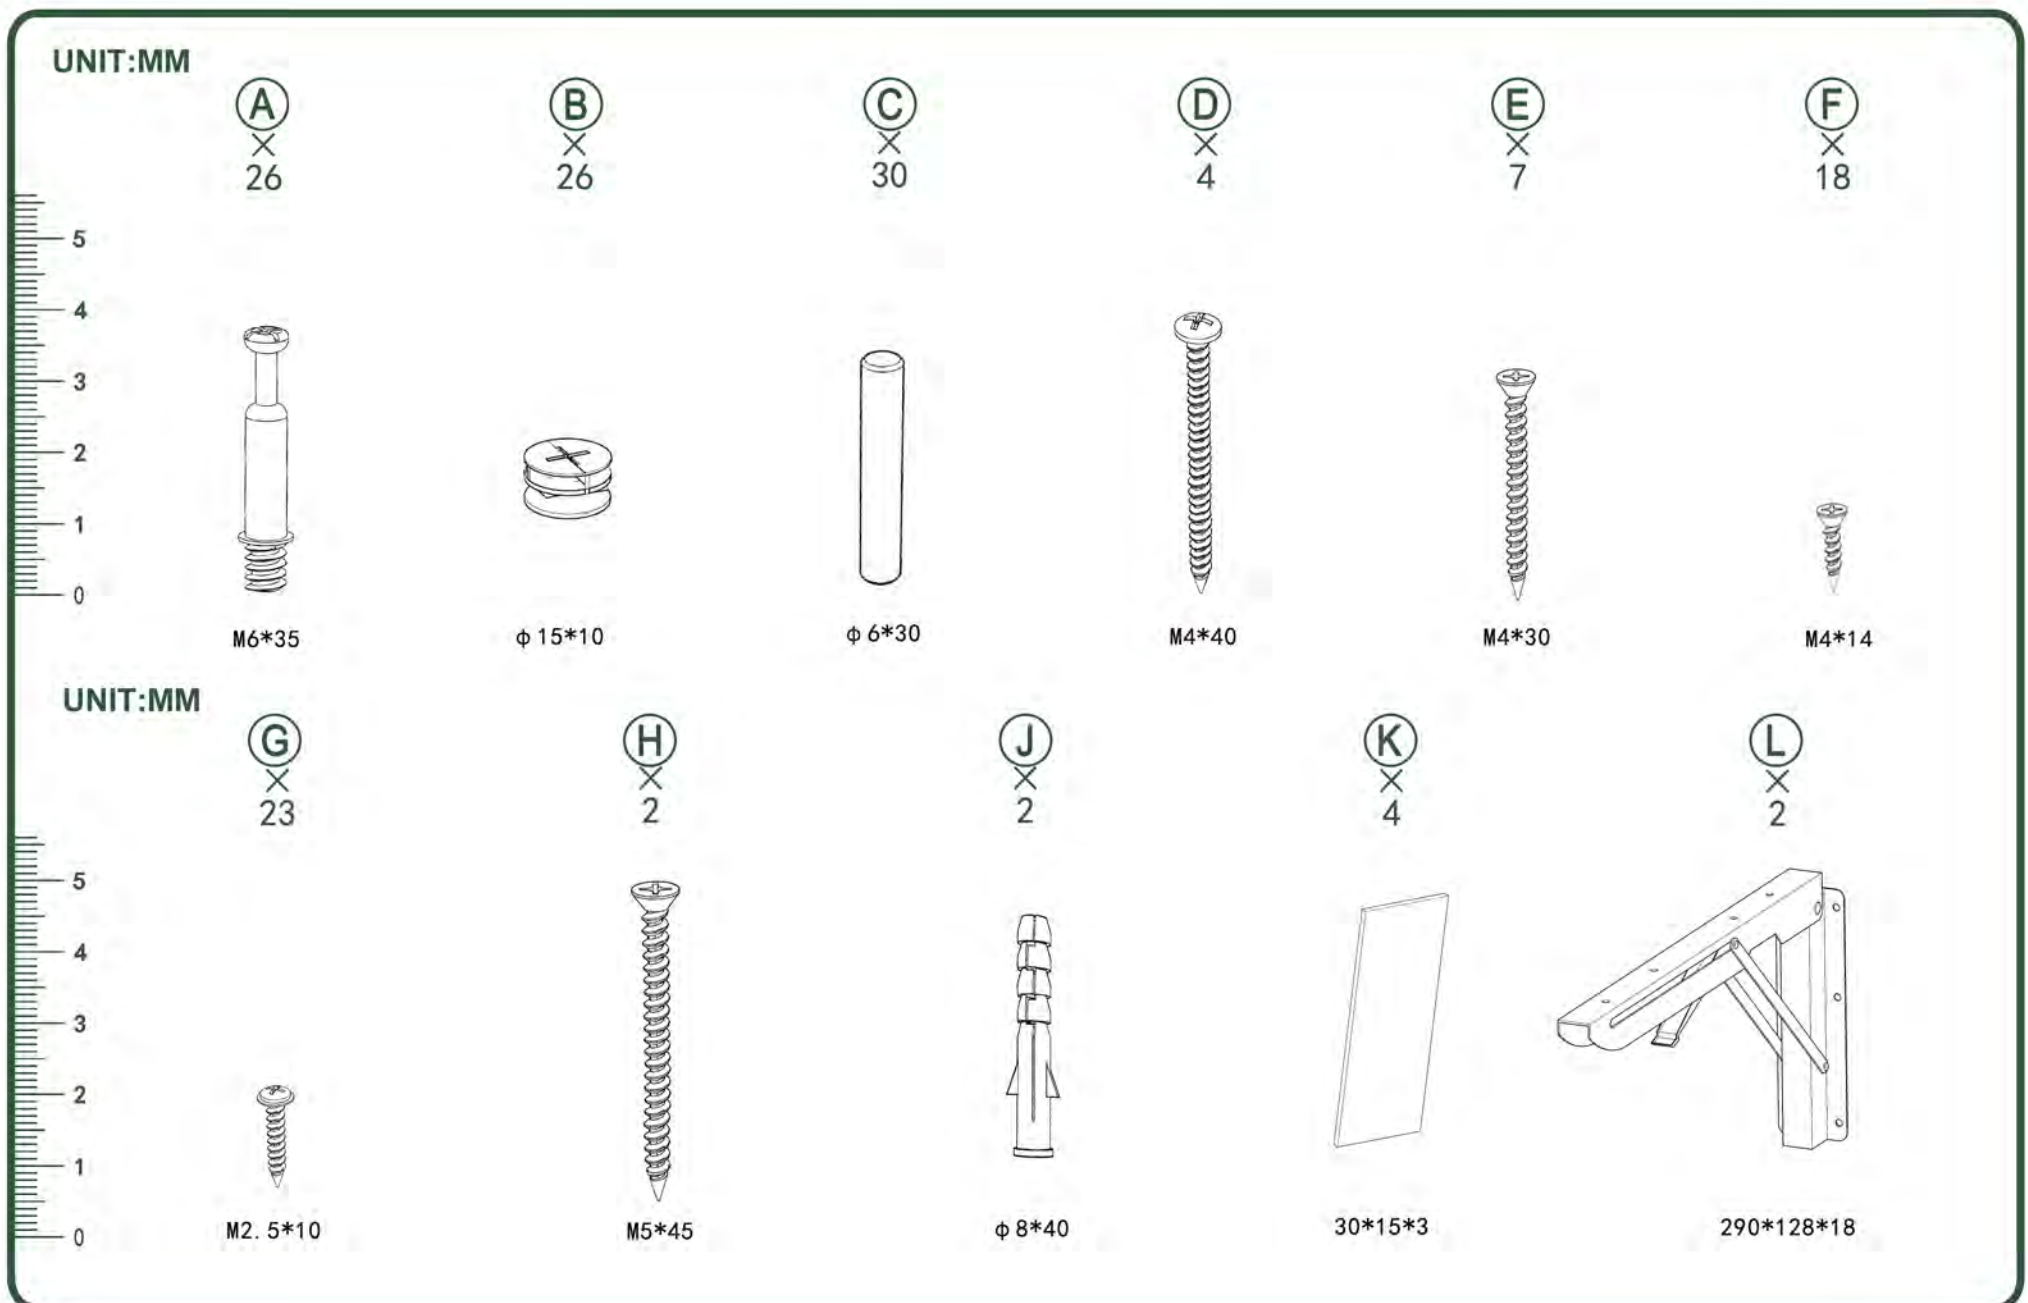

FWT104

TOOLS:

Pour en savoir plus:
www.quefairedemesdechets.fr

BOLT INSTALLATION AS BELOW:

1.

2.

3.

4.

5.

6.

7.

8.

9.

10.

11.

12.