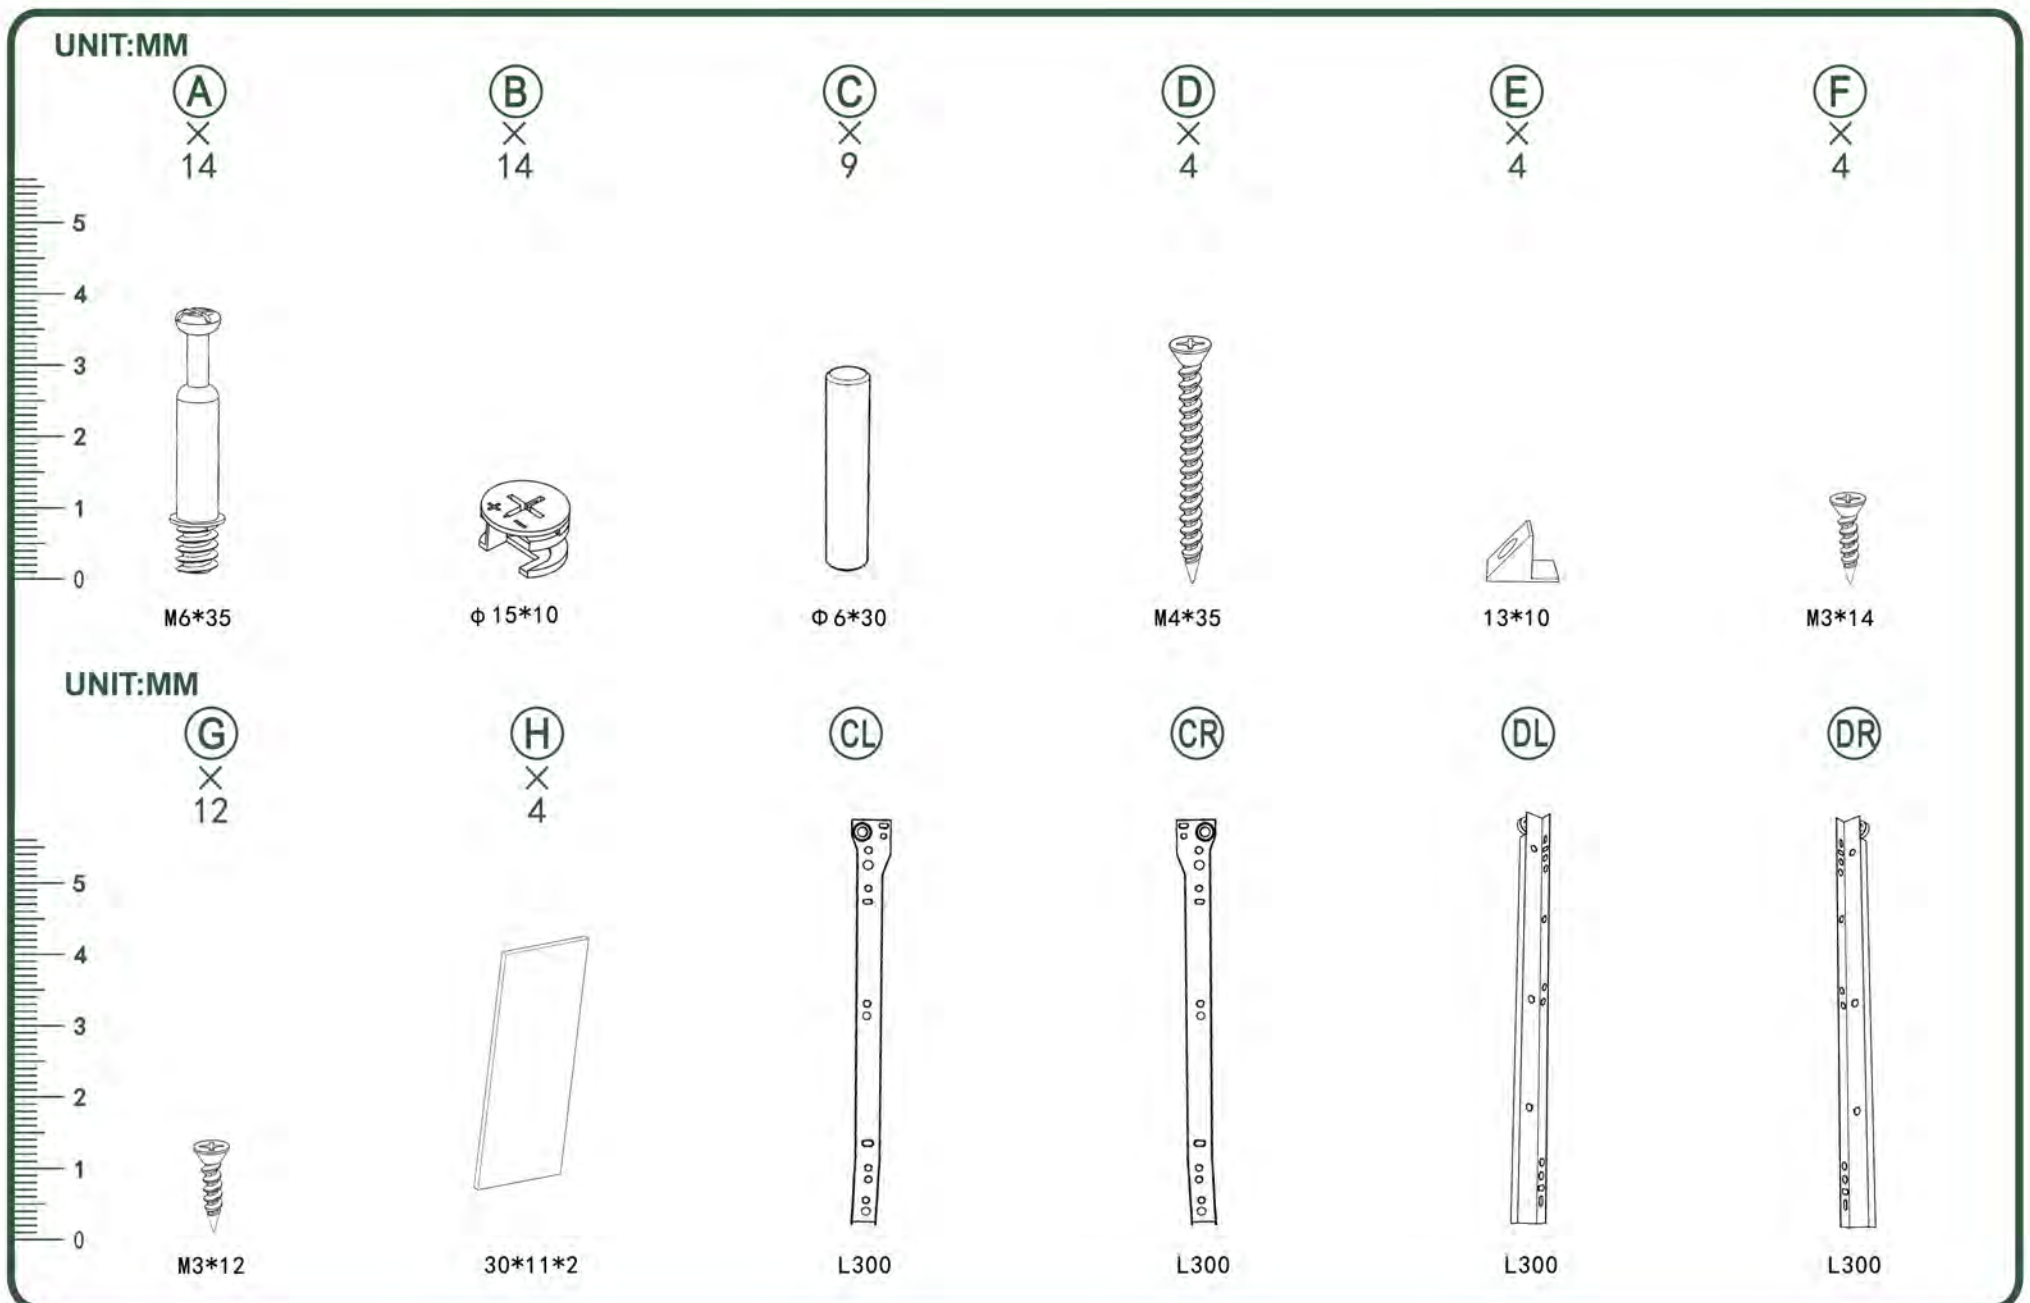

FBT111-E

SoBuy

TOOLS:

Pour en savoir plus:
www.quefairedemesdechets.fr

BOLT INSTALLATION AS BELOW:

1.

2.

3.

4.

5.

6.

7.

8.

9.

10.

11.