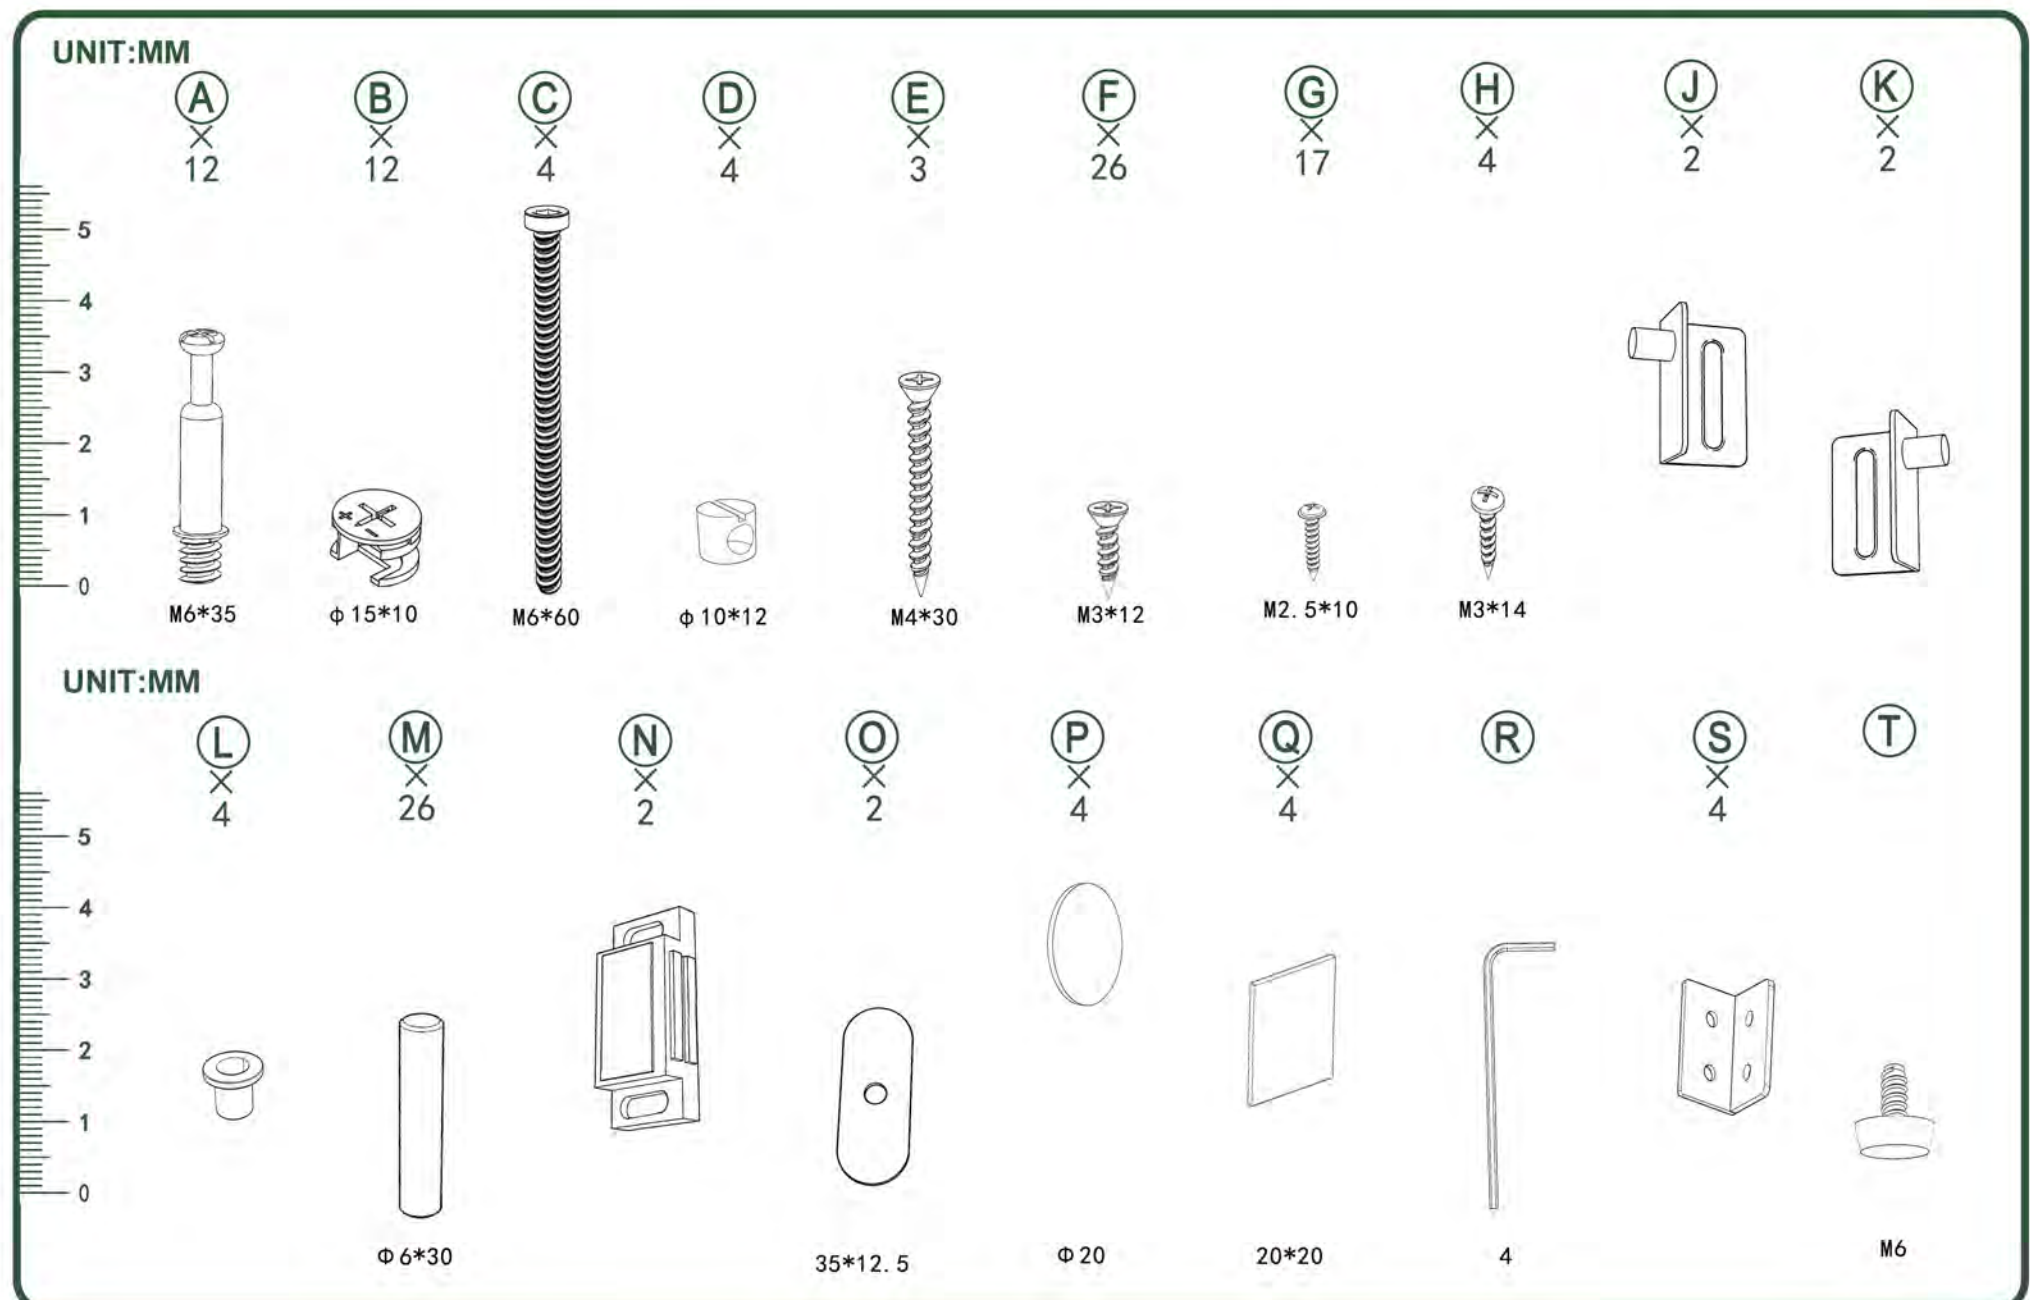

FSR63-II

TOOLS:

Pour en savoir plus:
www.quefairedemesdechets.fr

BOLT INSTALLATION AS BELOW:

1.

2.

3.

4.

5.

6.

7.

8.

9.

10.

11.

12.