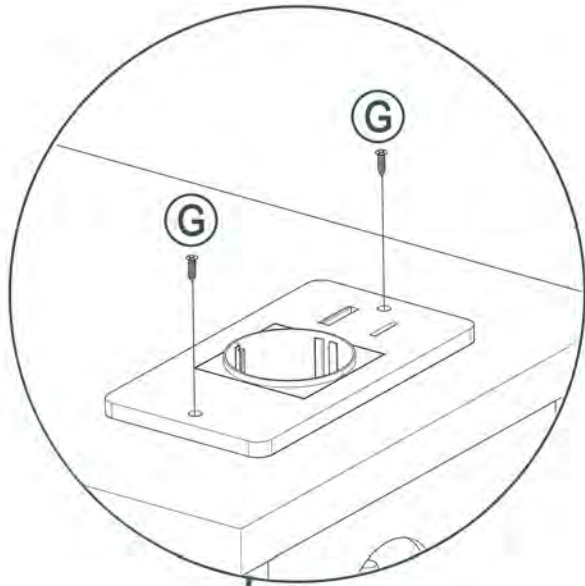

13(X2).

14(X2).

15(X2).

16(X2).