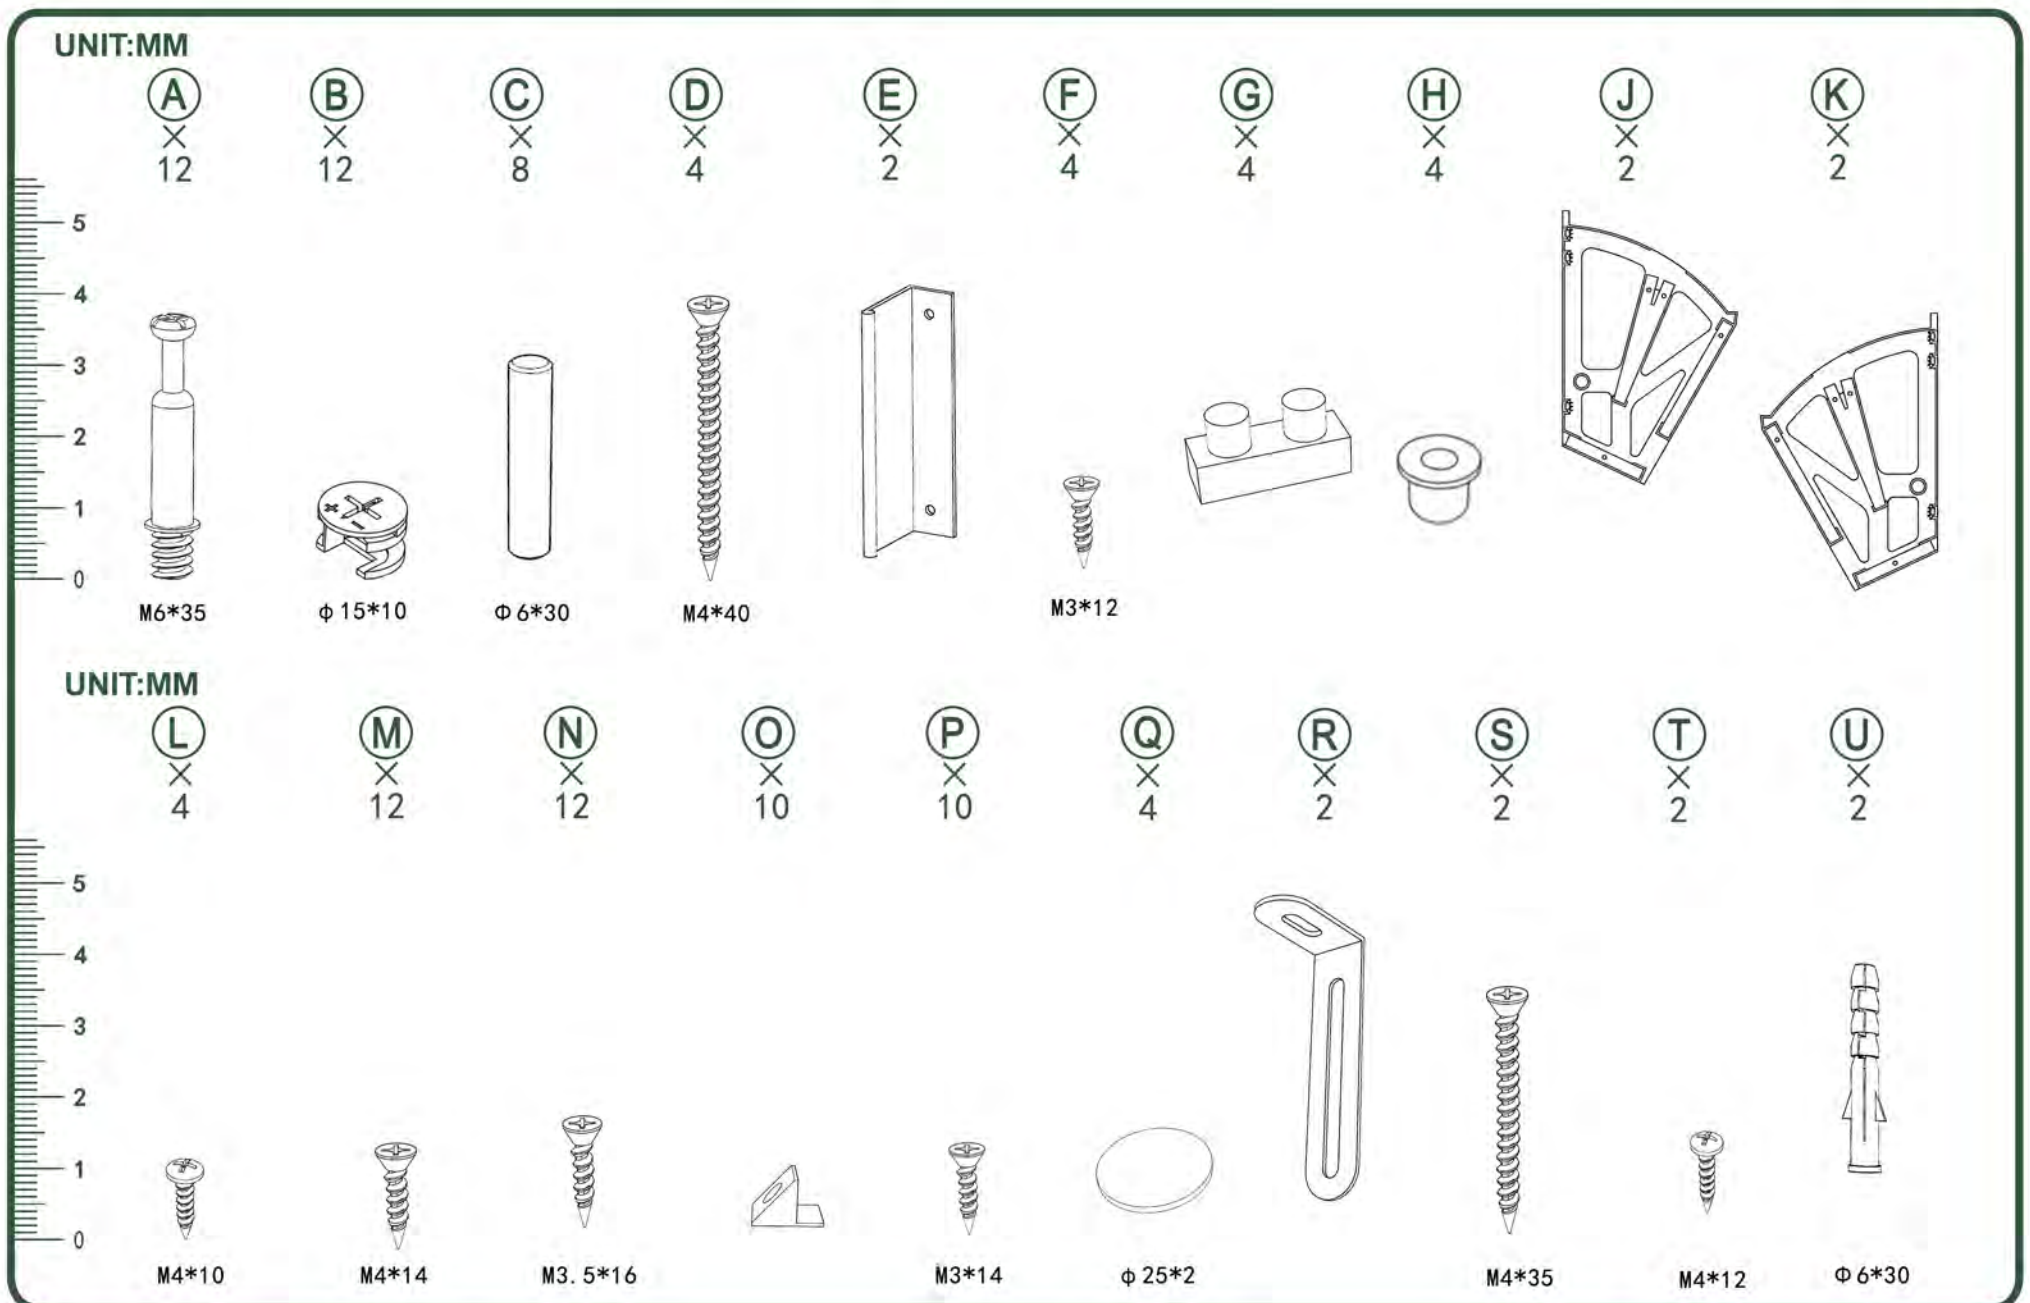

FSR200-II

SoBuy

TOOLS:

Pour en savoir plus:
www.quefairedemesdechets.fr

BOLT INSTALLATION AS BELOW:

1.

2.

3.

4.

5.

6.

7.

8.

9.

10.

11.

12.

13.

14(X2).

15.

16.

17.

18.

19.