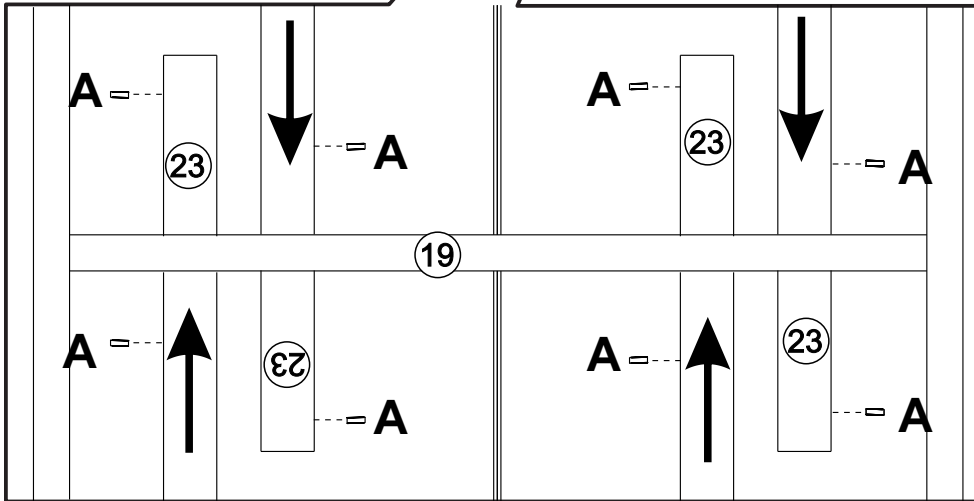

06

07

08

180°

2x

2x

B **x08**

1/4" x 80

H **x04**

7 x 70mm

C **x08**

7 x 50

D **x08**

11

CHOOSE BEST SIDE FOR TOP OF SEAT

2x