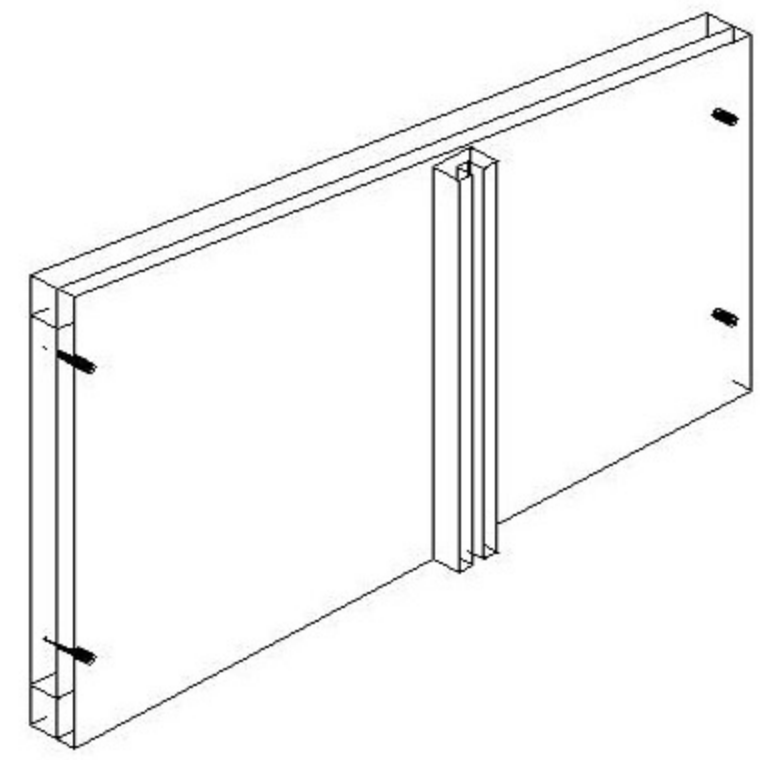

Garden Hedgehog House Assembly Instruction

Part No.: W712

A: 1pc

B: 1pc

C: 1pc

D: 1pc

E: 1pc

Step 1

K: 3.5*40=8pcs

Step 2

K: 3.5*40=4pcs

F: 1pc

G: 1pc

Step 3

J: 3*30=6pcs

Step 4

H: 2pcs

I: 1pc

J: 3*30=6pcs

K: 3.5*40=14pcs