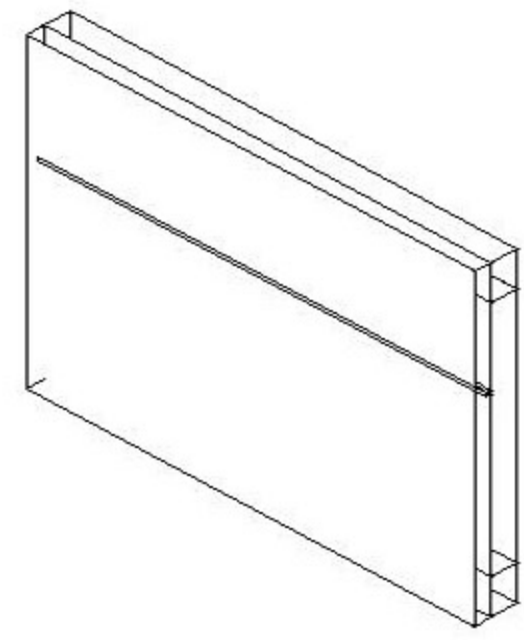

Garden Hedgehog House Assembly Instruction

Part No.: W712

A: 1pc

B: 1pc

C: 1pc

D: 1pc

E: 1pc

Step 1

K: 3.5*40=8pcs

Step 2

K: 3.5*40=4pcs

F: 1pc

G: 1pc

Step 3

J: 3*30=6pcs

Step 4

H: 2pcs

I: 1pc

J: 3*30=6pcs

K: 3.5*40=14pcs