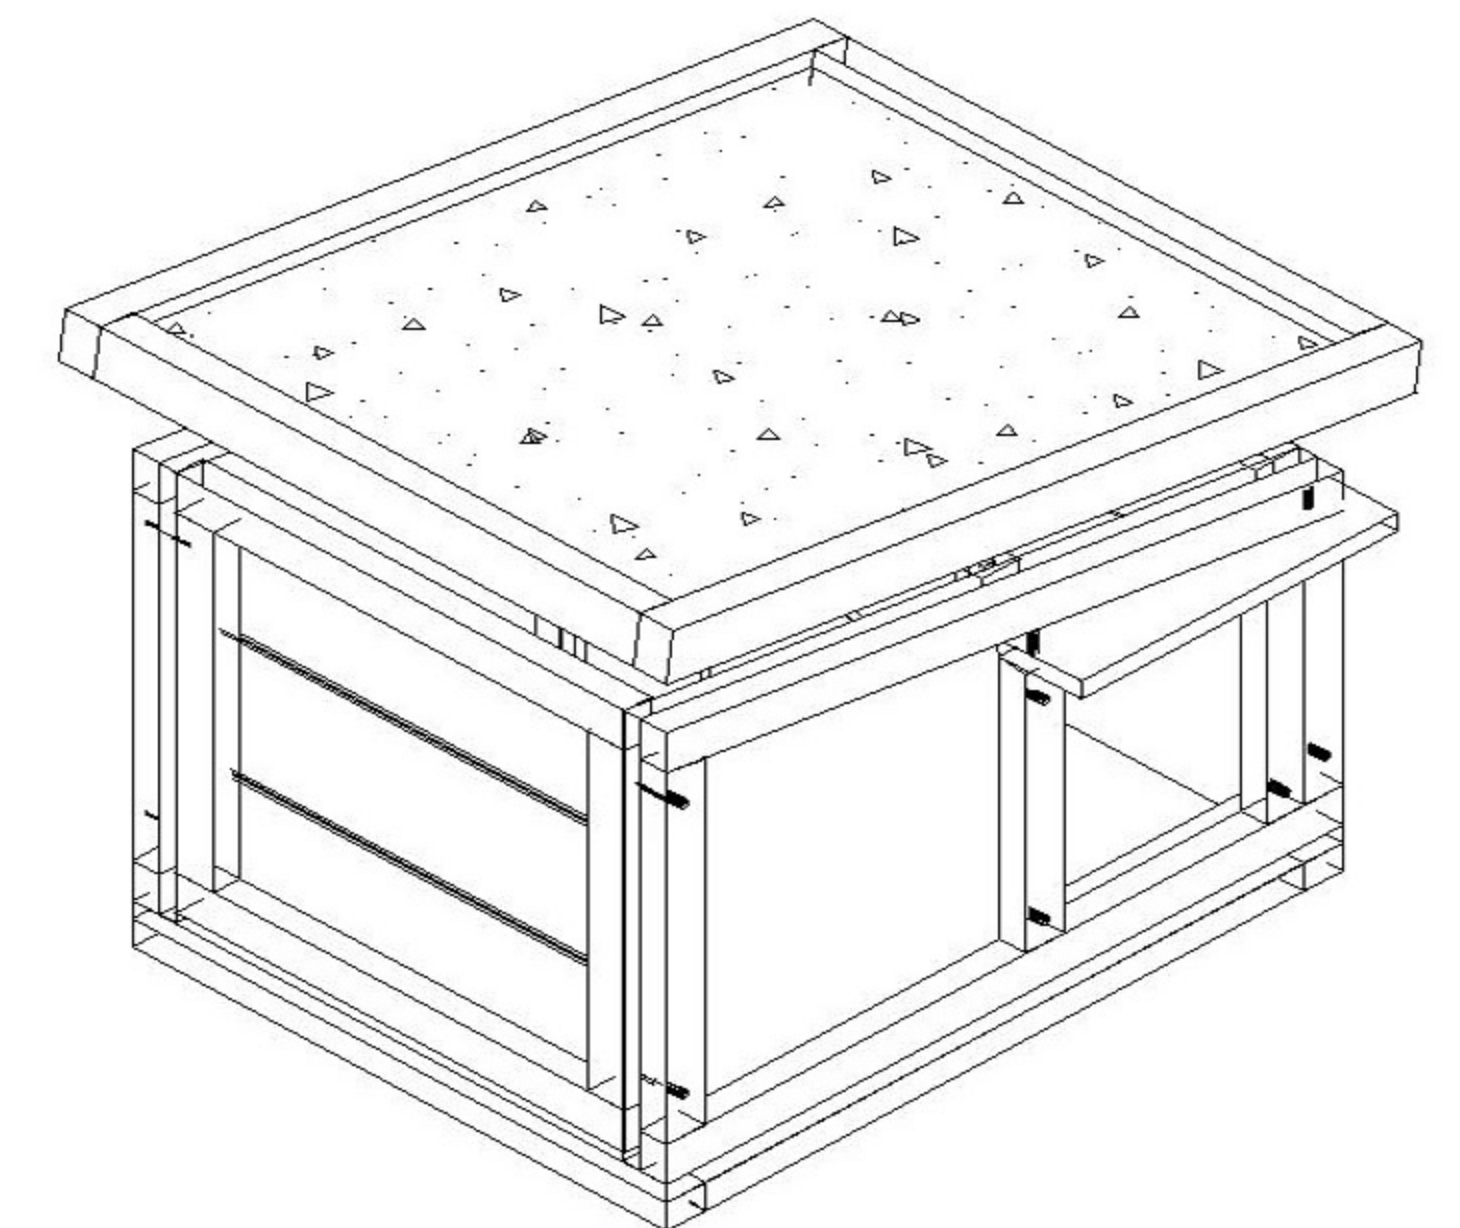

Garden Hedgehog House Assembly Instruction

Part No.: W712

A: 1pc

B: 1pc

C: 1pc

D: 1pc

E: 1pc

Step 1

K: 3.5*40=8pcs

Step 2

K: 3.5*40=4pcs

F: 1pc

G: 1pc

Step 3

J: 3*30=6pcs

Step 4

H: 2pcs

I: 1pc

J: 3*30=6pcs

K: 3.5*40=14pcs