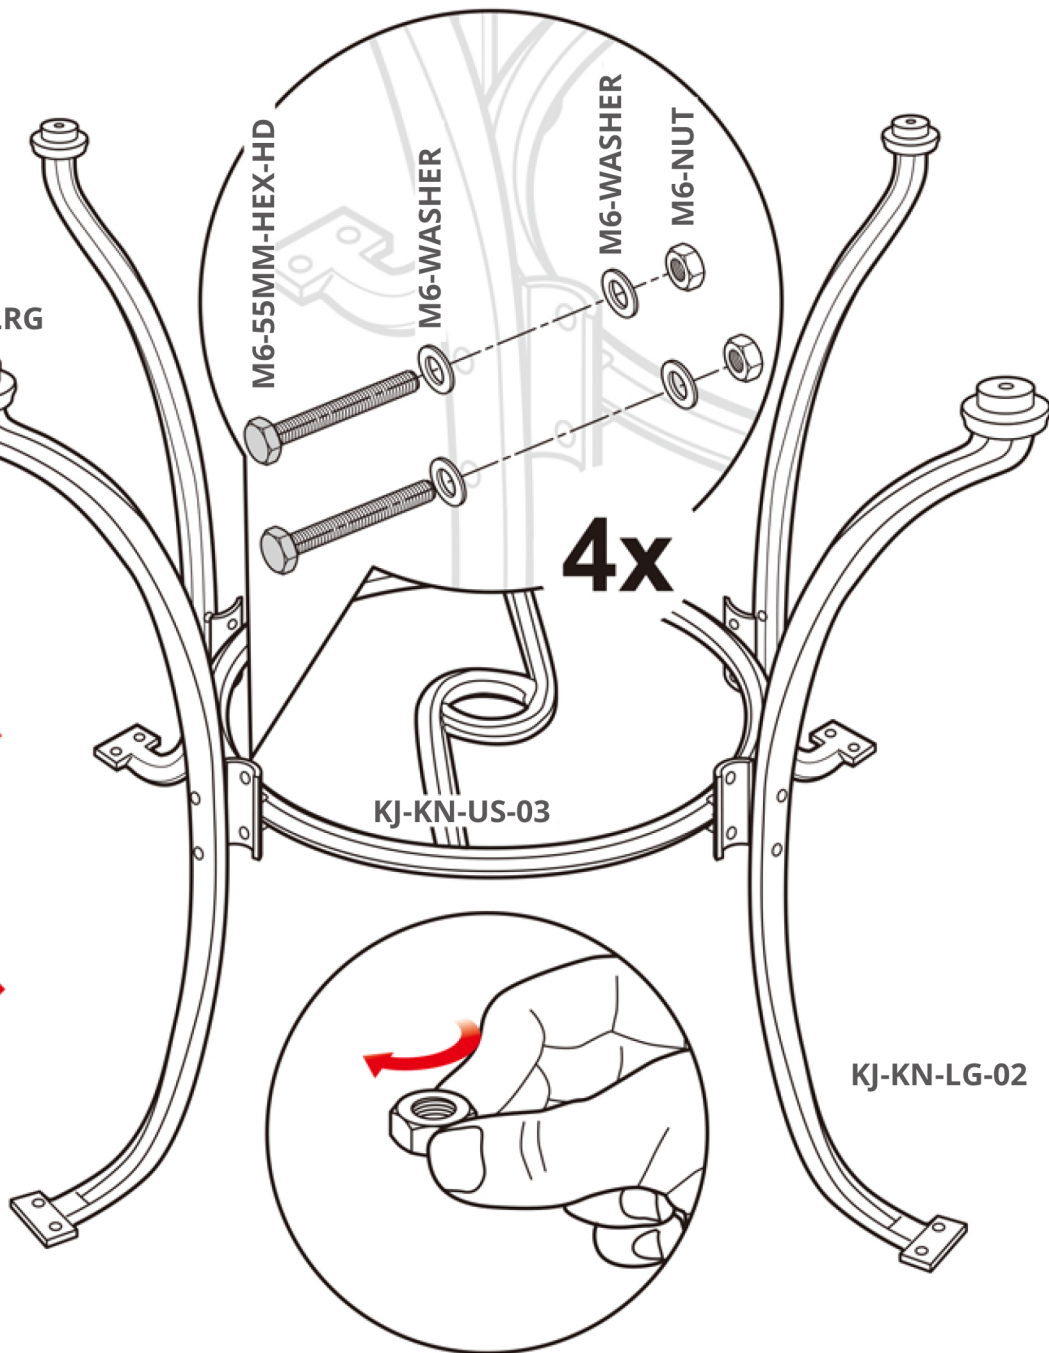

**M6-NUT-CAP**  
8x

**M8-NUT**  
8x

**M6-NUT**  
8x

**M8-WASHER**  
8x

**M6-WASHER**  
16x

**2**

M8-FOOT-PAD-LRG

**4x**

# 1

- M6-25MM-HD-BOLT-P 4x
- M8-NUT-CAP 10x
- M6-NUT-CAP 4x
- M8-NUT 10x
- M6-NUT 4x
- M8-WASHER 10x
- M6-WASHER 4x
- M8-SPRING-WASH 10x
- M6-SPRING-WASH 4x