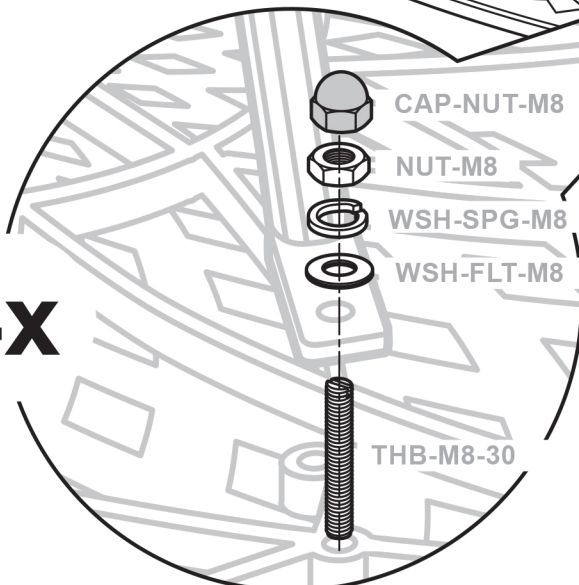

DAISIE

A-1-DAIS-TBL

Lazy Susan

1

2

FOOT-LRG-M8

TBL-LEG-04-A

TBL-URG-DAIS-A

3

TBL-TOP-01-A

4x

- CAP-NUT-M8
- NUT-M8
- WSH-SPG-M8
- WSH-FLT-M8

THB-M8-30

APRIL

KJ-1-APR-SA

Lazy Susan

1

- M6-25MM-HD-BOLT-P 4x
- M8-NUT-CAP 10x
- M6-NUT-CAP 4x
- M8-NUT 10x
- M6-NUT 4x
- M8-WASHER 10x
- M6-WASHER 4x
- M8-SPRING-WASH 10x
- M6-SPRING-WASH 4x

2

KJ-SA-SB-01

2x

KJ-SA-CB-01

3

4