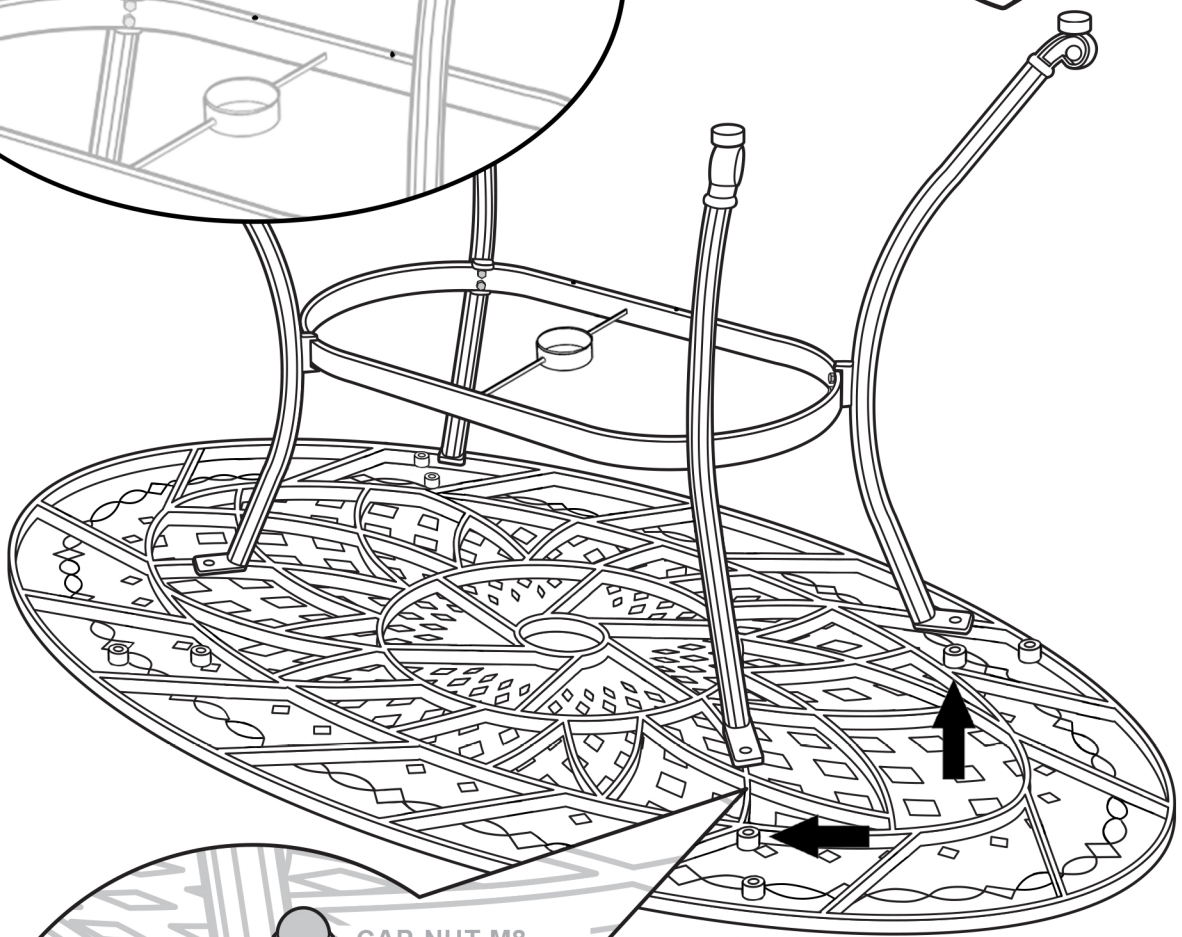

DAISIE

A-1-DAIS-TBL

Lazy Susan

1

2

FOOT-LRG-M8

TBL-LEG-04-A

TBL-URG-DAIS-A

3

TBL-TOP-01-A

4x

- CAP-NUT-M8
- NUT-M8
- WSH-SPG-M8
- WSH-FLT-M8

THB-M8-30

APRIL

KJ-1-APR-SA

Lazy Susan

1

- M6-25MM-HD-BOLT-P 4x
- M8-NUT-CAP 10x
- M6-NUT-CAP 4x
- M8-NUT 10x
- M6-NUT 4x
- M8-WASHER 10x
- M6-WASHER 4x
- M8-SPRING-WASH 10x
- M6-SPRING-WASH 4x

2

KJ-SA-SB-01

2x

KJ-SA-CB-01

3

4