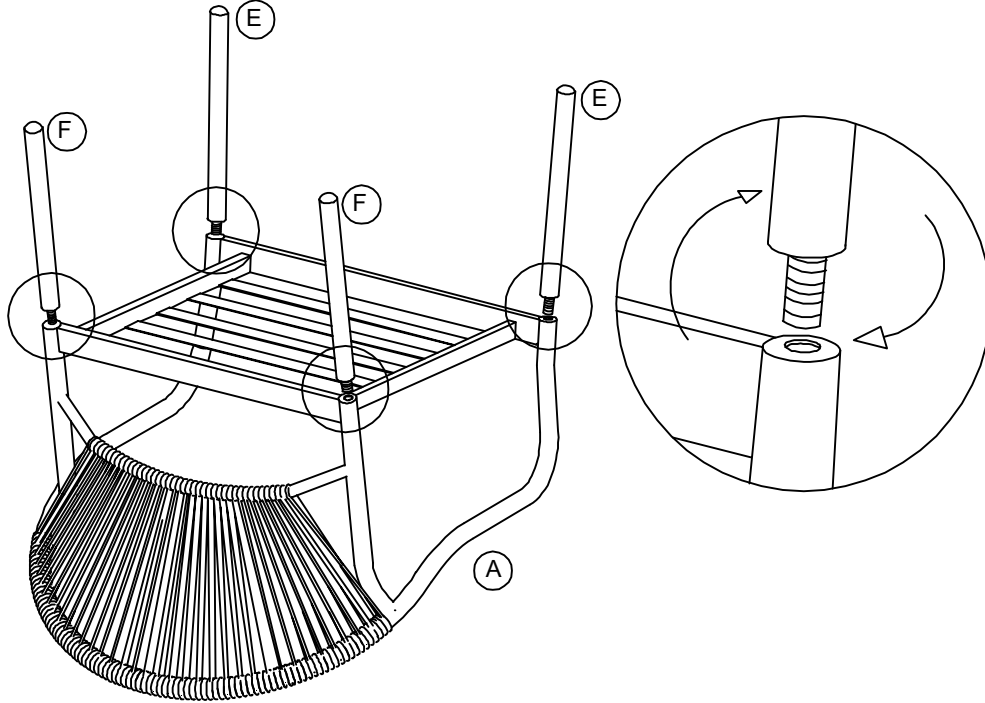

ASSEMBLY INSTRUCTION

46116

<p>A Sofa</p>  <p>(2 pcs)</p>	<p>B Love Sofa</p>  <p>(1 pc)</p>	<p>C Table</p>  <p>(1 pc)</p>	<p>E Leg</p>  <p>(6 pcs)</p>
<p>F Leg</p>  <p>(6 pcs)</p>	<p>G Table</p>  <p>(2 pcs)</p>	<p>H Table</p>  <p>(1 pc)</p>	<p>I Sofa</p>  <p>(2 pcs)</p>
<p>J Love Sofa</p>  <p>(1 pc)</p>	<p>K</p>  <p>Bolt M6x30mm (4 pcs)</p>	<p>L</p>  <p>Bolt M6x15mm (2 pcs)</p>	<p>M Allen Key</p>  <p>(1 pc)</p>

1

Sofa

Ax2

Ex4

Fx4

x2

2

Sofa

Ix2

x2

3

Love Sofa

Bx1

Ex2

Fx2

4