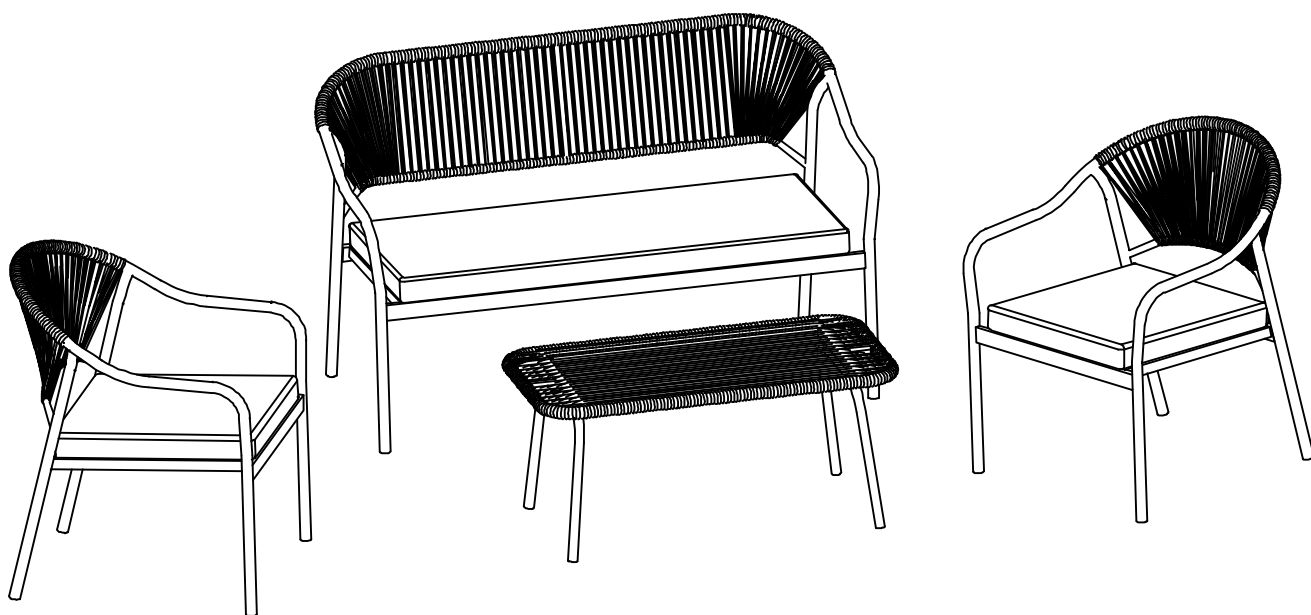

ASSEMBLY INSTRUCTION

46116

<p>A Sofa</p>  <p>(2 pcs)</p>	<p>B Love Sofa</p>  <p>(1 pc)</p>	<p>C Table</p>  <p>(1 pc)</p>	<p>E Leg</p>  <p>(6 pcs)</p>
<p>F Leg</p>  <p>(6 pcs)</p>	<p>G Table</p>  <p>(2 pcs)</p>	<p>H Table</p>  <p>(1 pc)</p>	<p>I Sofa</p>  <p>(2 pcs)</p>
<p>J Love Sofa</p>  <p>(1 pc)</p>	<p>K</p>  <p>Bolt M6x30mm (4 pcs)</p>	<p>L</p>  <p>Bolt M6x15mm (2 pcs)</p>	<p>M Allen Key</p>  <p>(1 pc)</p>

1

Sofa

Ax2

Ex4

Fx4

x2

2

Sofa

Ix2

x2

3

Love Sofa

Bx1

Ex2

Fx2

4

Love Sofa

Jx1

5

Table

Cx1

Gx2

Kx4

Mx1