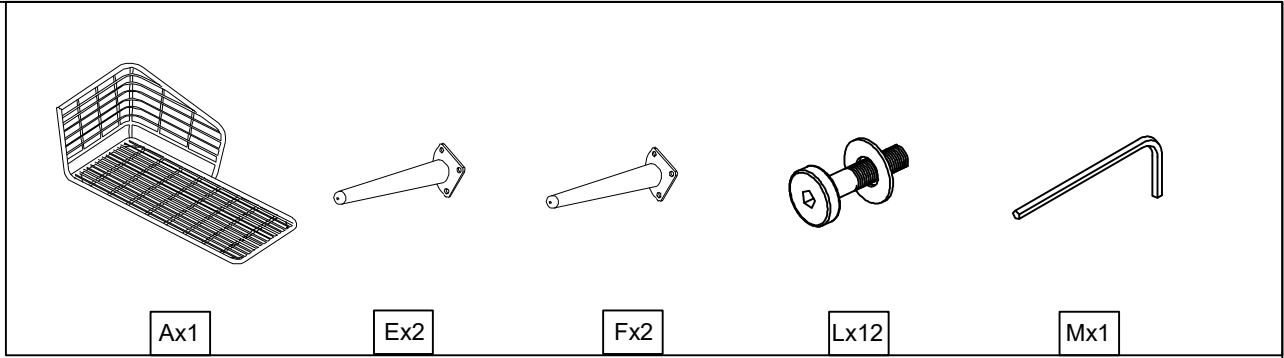

ASSEMBLY INSTRUCTION

46120 46121

<p>A Chaise</p>  <p>(1 pc)</p>	<p>B Love Corner</p>  <p>(1 pc)</p>	<p>C Table</p>  <p>(1 pc)</p>	<p>E Leg</p>  <p>(4 pcs)</p>
<p>F Leg</p>  <p>(4 pcs)</p>	<p>G Table</p>  <p>(4 pcs)</p>	<p>H Table</p>  <p>(1 pc)</p>	<p>I Chaise</p>  <p>(1 pc)</p>
<p>J Love Sofa</p>  <p>(1 pc)</p>	<p>K Back Cushion</p>  <p>(3 pcs)</p>	<p>L</p>  <p>Bolt M6x15mm (36 pcs)</p>	<p>M Allen Key</p>  <p>(1 pc)</p>
<p>J Connector</p>  <p>(1 pc)</p>			

1

Chaise

2

Chaise

3

Bx1

Ex2

Fx2