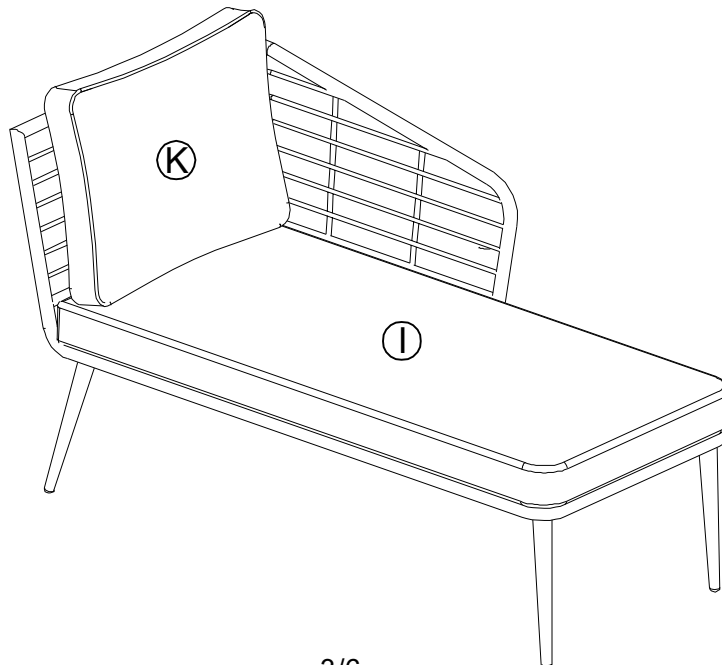

ASSEMBLY INSTRUCTION

46120 46121

<p>A Chaise</p>  <p>(1 pc)</p>	<p>B Love Corner</p>  <p>(1 pc)</p>	<p>C Table</p>  <p>(1 pc)</p>	<p>E Leg</p>  <p>(4 pcs)</p>
<p>F Leg</p>  <p>(4 pcs)</p>	<p>G Table</p>  <p>(4 pcs)</p>	<p>H Table</p>  <p>(1 pc)</p>	<p>I Chaise</p>  <p>(1 pc)</p>
<p>J Love Sofa</p>  <p>(1 pc)</p>	<p>K Back Cushion</p>  <p>(3 pcs)</p>	<p>L</p>  <p>Bolt M6x15mm (36 pcs)</p>	<p>M Allen Key</p>  <p>(1 pc)</p>
<p>J Connector</p>  <p>(1 pc)</p>			

1

Chaise

2

Chaise

3

Bx1

Ex2

Fx2