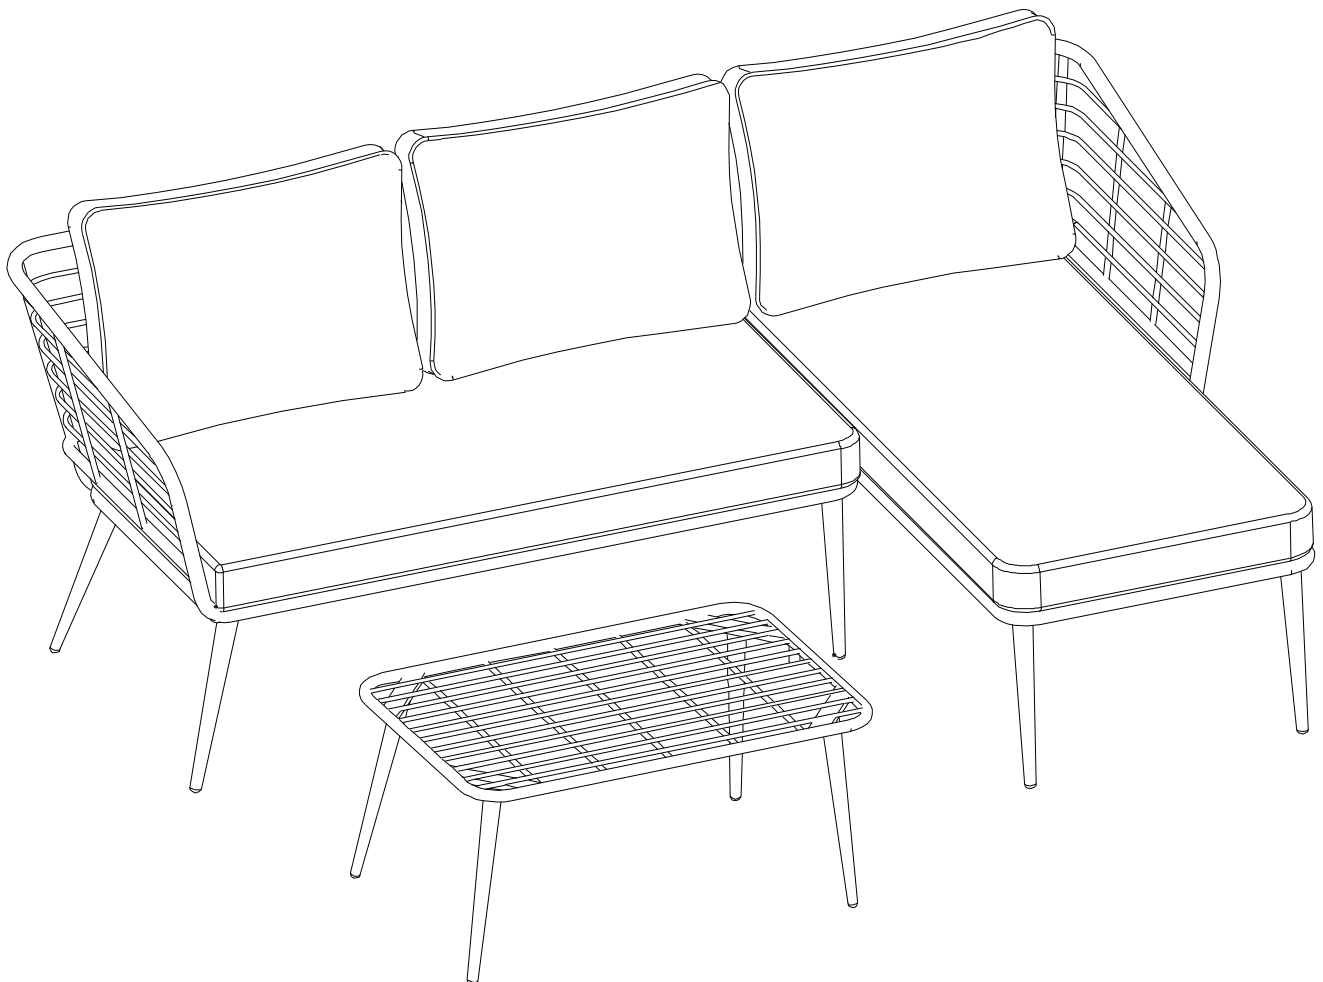

ASSEMBLY INSTRUCTION

46120 46121

<p>A Chaise</p>  <p>(1 pc)</p>	<p>B Love Corner</p>  <p>(1 pc)</p>	<p>C Table</p>  <p>(1 pc)</p>	<p>E Leg</p>  <p>(4 pcs)</p>
<p>F Leg</p>  <p>(4 pcs)</p>	<p>G Table</p>  <p>(4 pcs)</p>	<p>H Table</p>  <p>(1 pc)</p>	<p>I Chaise</p>  <p>(1 pc)</p>
<p>J Love Sofa</p>  <p>(1 pc)</p>	<p>K Back Cushion</p>  <p>(3 pcs)</p>	<p>L</p>  <p>Bolt M6x15mm (36 pcs)</p>	<p>M Allen Key</p>  <p>(1 pc)</p>
<p>J Connector</p>  <p>(1 pc)</p>			

1

Chaise

2

Chaise

3

Bx1

Ex2

Fx2

Lx12

Mx1

Love Corner

4

Jx1

Kx2

Love Corner

5