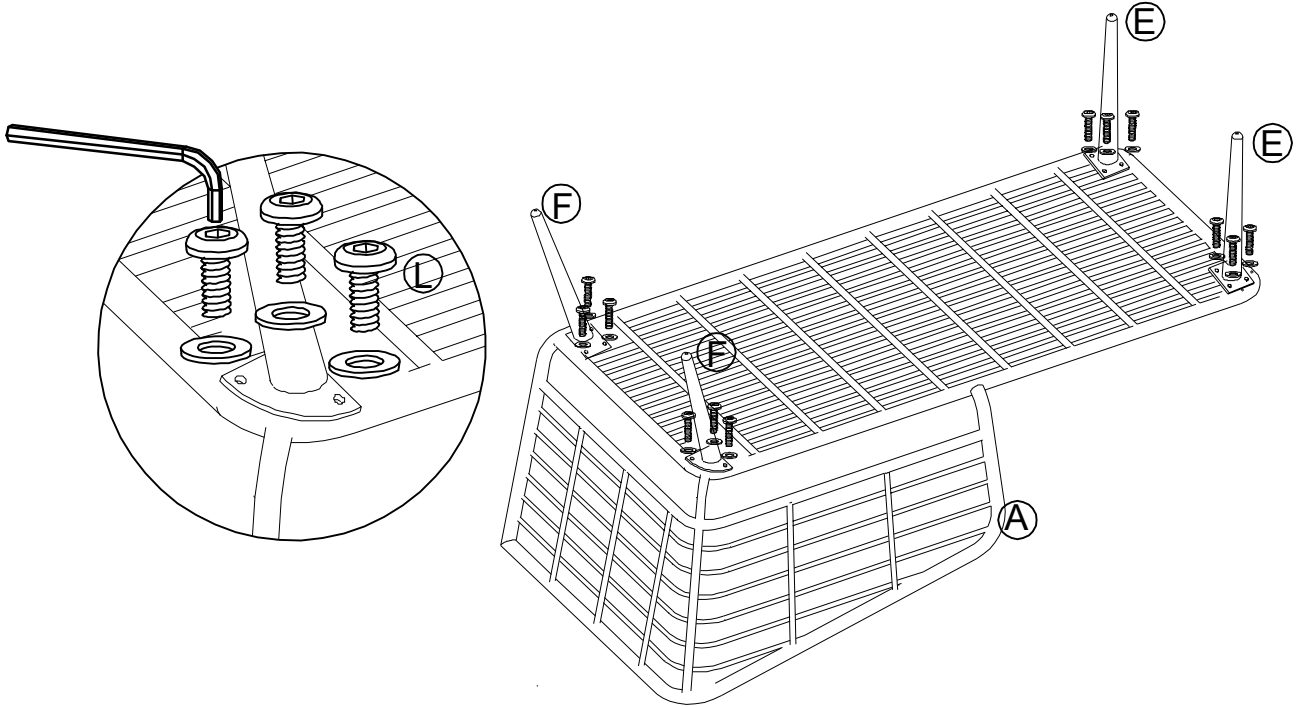

ASSEMBLY INSTRUCTION

46120 46121

<p>A Chaise</p>  <p>(1 pc)</p>	<p>B Love Corner</p>  <p>(1 pc)</p>	<p>C Table</p>  <p>(1 pc)</p>	<p>E Leg</p>  <p>(4 pcs)</p>
<p>F Leg</p>  <p>(4 pcs)</p>	<p>G Table</p>  <p>(4 pcs)</p>	<p>H Table</p>  <p>(1 pc)</p>	<p>I Chaise</p>  <p>(1 pc)</p>
<p>J Love Sofa</p>  <p>(1 pc)</p>	<p>K Back Cushion</p>  <p>(3 pcs)</p>	<p>L</p>  <p>Bolt M6x15mm (36 pcs)</p>	<p>M Allen Key</p>  <p>(1 pc)</p>
<p>J Connector</p>  <p>(1 pc)</p>			

1

Chaise

2

Chaise

3

Bx1

Ex2

Fx2