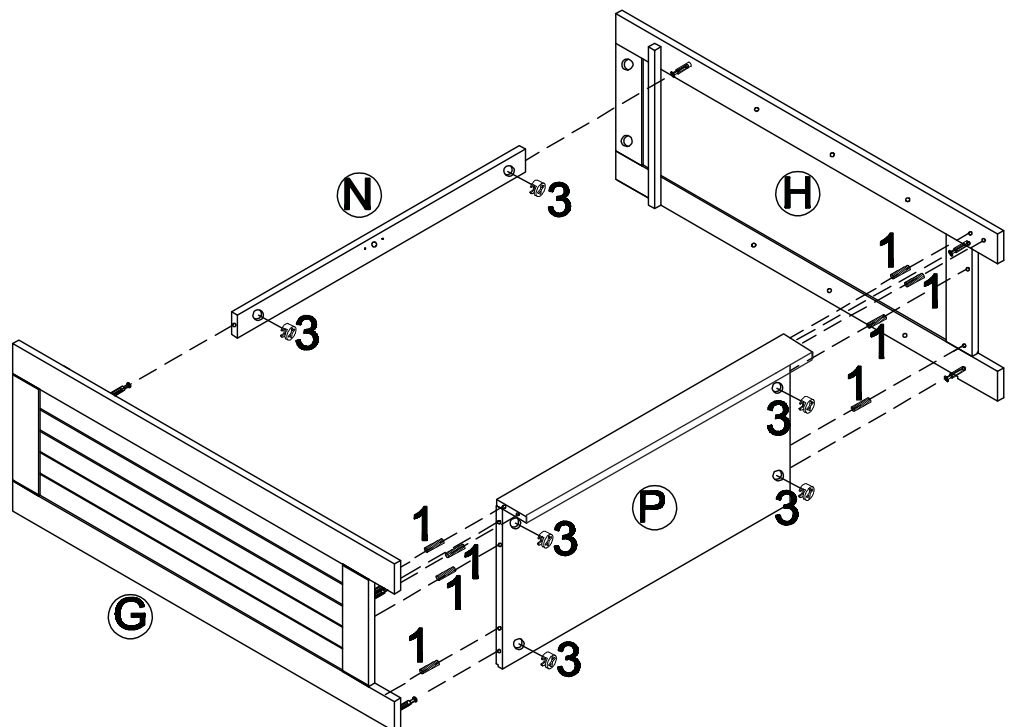

PRIANO FREE STANDING BATHROOM CABINET

ASSEMBLY INSTRUCTIONS

SKU
3331338

Parts List:

Hardware:

Letter	Draw	Number	Letter	Draw	Number
1		16PCS	9		4PCS
2		22PCS	10		4PCS
3		22PCS	11		4PCS
4		2PCS	12		16PCS
5		1PCS	13		9PCS
6		20PCS	14		2PCS
7		2PCS	15		2PCS
8		2PCS	16		8PCS

Step 1

-  16x4pcs
-  14x2pcs
-  6x2pcs
-  2x14pcs

Step 2

-  7x2pcs
-  8x2pcs
-  9x2pcs
-  6x10pcs
-  11x4pcs

Step 3

-  13x8pcs

Step 4

X2

Step 5

	2x8pcs
	3x8pcs
	15x2pcs
	9x2pcs

	3x2pcs
	1x2pcs

Step 6

	3x6pcs
	1x8pcs

Step 7

-  16x4pcs
-  13x1pcs
-  3x6pcs
-  1x6pcs

Step 8