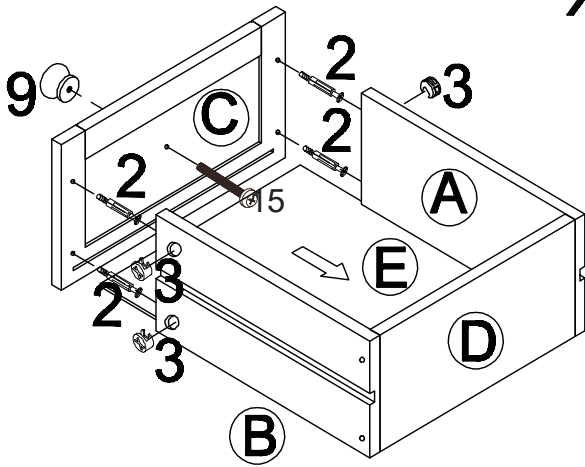

PRIANO FREE STANDING BATHROOM CABINET

ASSEMBLY INSTRUCTIONS

SKU
3331338

Parts List:

Hardware:

Letter	Draw	Number	Letter	Draw	Number
1		16PCS	9		4PCS
2		22PCS	10		4PCS
3		22PCS	11		4PCS
4		2PCS	12		16PCS
5		1PCS	13		9PCS
6		20PCS	14		2PCS
7		2PCS	15		2PCS
8		2PCS	16		8PCS

Step 1

-  16x4pcs
-  14x2pcs
-  6x2pcs
-  2x14pcs

Step 2

-  7x2pcs
-  8x2pcs
-  9x2pcs
-  6x10pcs
-  11x4pcs

Step 3

-  13x8pcs

Step 4

X2

Step 5

	2x8pcs
	3x8pcs
	15x2pcs
	9x2pcs

	3x2pcs
	1x2pcs

Step 6

	3x6pcs
	1x8pcs

Step 7

-  16x4pcs
-  13x1pcs
-  3x6pcs
-  1x6pcs

Step 8