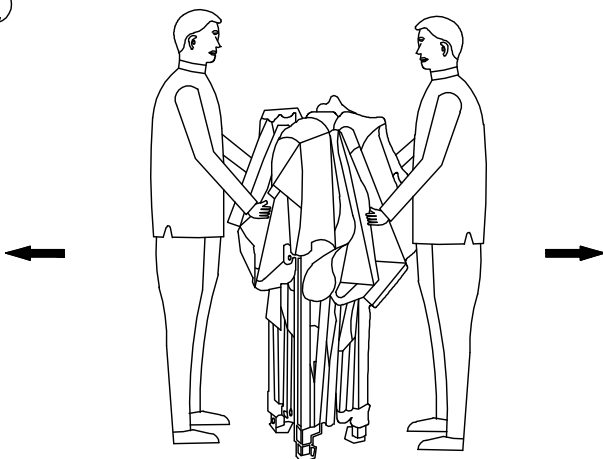

GARDEN VIDA

Gazebo (3x3m)

ASSEMBLY INSTRUCTIONS

SKU
333735 - 738

1# 1PC

2# 8PCS

3# 4PCS

4# 1PC

①

②