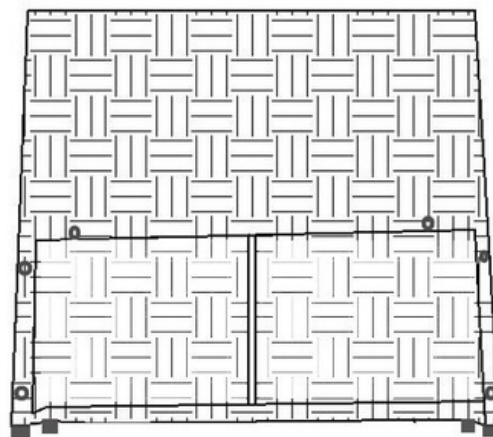

EVRE

MIAMI RATTAN SET

ASSEMBLY INSTRUCTIONS

Rev: 01/20199

Assembly Instructions

Sofa - Centre Section

Parts list

A 1PC

B 1PC

C 2PCS

D 1PC

E 1PC

a $\text{Ø}6*35$
4 PCS

b $\text{Ø}6*45$
6 PCS

c $\text{Ø}6$
16PCS

e $\text{Ø}6$
6PCS

Installation Steps

STEP 1

STEP 2

STEP 3

STEP 4

Assembly Instructions

Sofa - Right Arm Section

Parts list

H1PC

F 1PC

I 1PC

G 1PC

J 1PC

a $\text{Ø}6 \times 35$
2PCS

b $\text{Ø}6 \times 45$
7PCS

c $\text{Ø}6$
16PCS