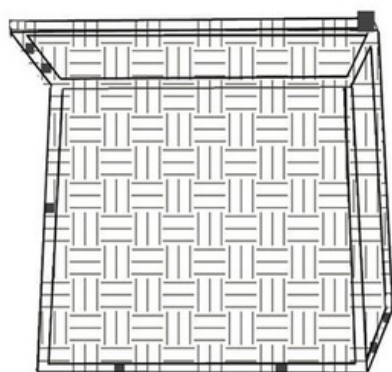

B 1PC

C 2PCS

D 1PC

E 1PC

a $\text{Ø}6*35$
4 PCS

b $\text{Ø}6*45$
6 PCS

c $\text{Ø}6$
16PCS

e $\text{Ø}6$
6PCS

Installation Steps

STEP 1

STEP 2

STEP 3

STEP 4

Assembly Instructions

Sofa - Right Arm Section

Parts list

H1PC

F 1PC

I 1PC

G 1PC

J 1PC

a $\text{Ø}6 \times 35$
2PCS

b $\text{Ø}6 \times 45$
7PCS

c $\text{Ø}6$
16PCS