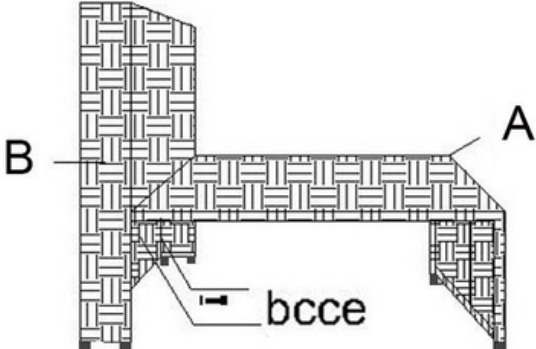

EVRE

MIAMI RATTAN SET

ASSEMBLY INSTRUCTIONS

Rev: 01/20199

Assembly Instructions

Sofa - Centre Section

Parts list

A 1PC

B 1PC

C 2PCS

D 1PC

E 1PC

a $\text{Ø}6*35$
4 PCS

b $\text{Ø}6*45$
6 PCS

c $\text{Ø}6$
16PCS

e $\text{Ø}6$
6PCS

Installation Steps

STEP 1

STEP 2

STEP 3

STEP 4

Assembly Instructions

Sofa - Right Arm Section

Parts list

H1PC

F 1PC

I 1PC

G 1PC

J 1PC

a $\text{Ø}6 \times 35$
2PCS

b $\text{Ø}6 \times 45$
7PCS

c $\text{Ø}6$
16PCS