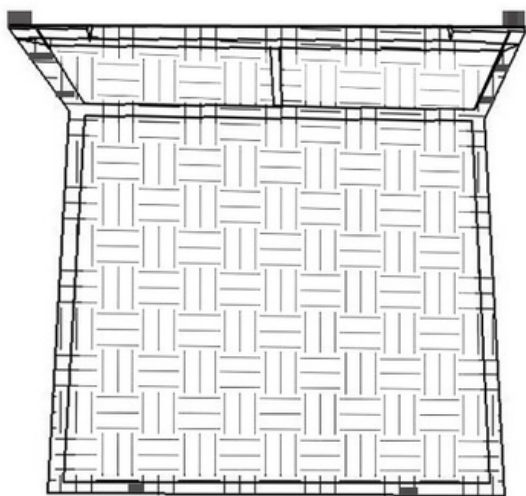

EVRE

MIAMI RATTAN SET

ASSEMBLY INSTRUCTIONS

Rev: 01/20199

Assembly Instructions

Sofa - Centre Section

Parts list

A 1PC

B 1PC

C 2PCS

D 1PC

E 1PC

a $\text{Ø}6*35$
4 PCS

b $\text{Ø}6*45$
6 PCS

c $\text{Ø}6$
16PCS

e $\text{Ø}6$
6PCS

Installation Steps

STEP 1

STEP 2

STEP 3

STEP 4

Assembly Instructions

Sofa - Right Arm Section

Parts list

H1PC

F 1PC

I 1PC

G 1PC

J 1PC

a $\text{Ø}6 \times 35$
2PCS

b $\text{Ø}6 \times 45$
7PCS

c $\text{Ø}6$
16PCS