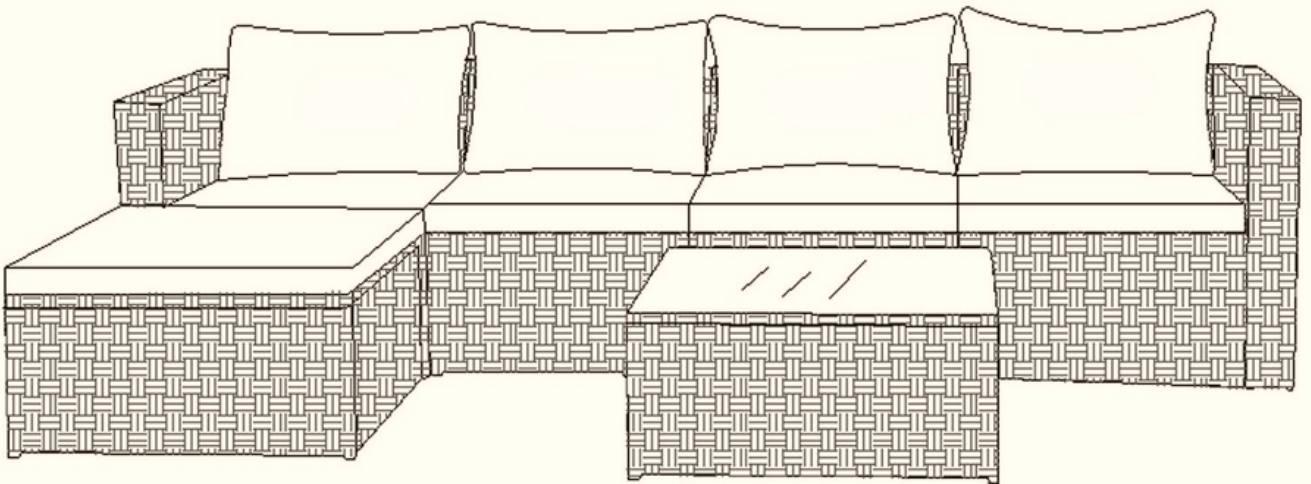

EVRE

MIAMI RATTAN SET

ASSEMBLY INSTRUCTIONS

Rev: 01/20199

Assembly Instructions

Sofa - Centre Section

Parts list

A 1PC

B 1PC

C 2PCS

D 1PC

E 1PC

a $\text{Ø}6*35$
4 PCS

b $\text{Ø}6*45$
6 PCS

c $\text{Ø}6$
16PCS

e $\text{Ø}6$
6PCS