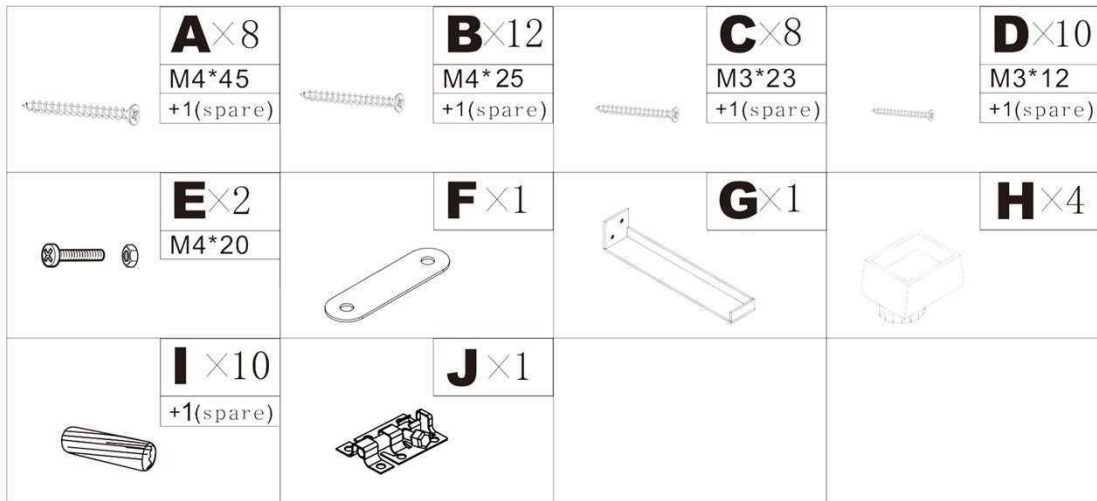

HARDWARE

EN_Do not confuse similar screws. Do not tighten bolts fully until all parts are connected!

FR_Ne pas confondre des vis similaires. Ne serrez pas les boulons à fond tant que toutes les pièces ne sont pas connectées!

ES_No confunda tornillos similares. No apriete los tornillos completamente hasta que todas las partes están conectadas!

PT_Não confundir parafusos semelhantes. Não apertar completamente os parafusos até que todas as peças estejam encaixadas!

DE_Verwechseln Sie ähnliche Schrauben nicht. Ziehen Sie die Schrauben erst fest an, wenn alle Teile verbunden sind!

IT_Non confondere le viti simili. non serrare completamente i bulloni fino a tutte le parti non sono ancora collegate!

NOTE