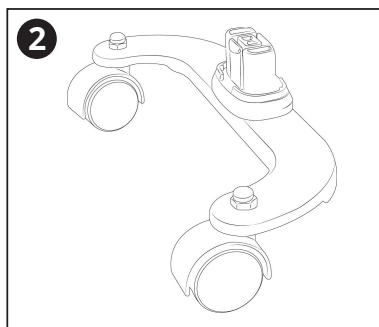

EN: Optional Radiator feet installation.
 DE: Optionale Installation der Heizkörperfüße
 ES: Instalación de los pies opcionales para radiador:
 IT: Installazione opzionale dei piedini del radiatore
 FR: Installation optionnelle des pieds de radiateur
 NL: Optionele installatie met radiatorpoten