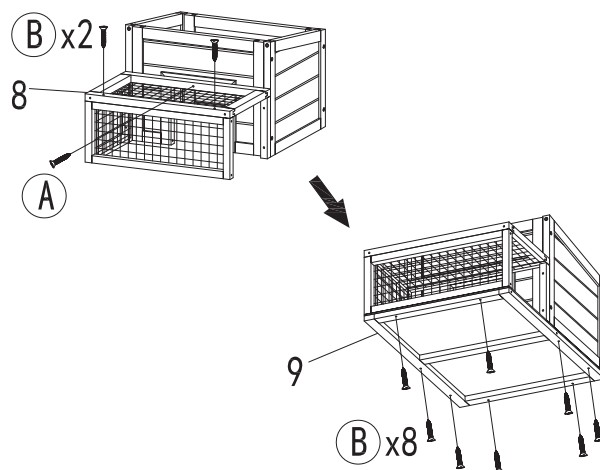

Tortoise House

KCT

PPH421

RH-1852

| | | | | | |
|---------------|---------------|---------------|---------------|---------------|---|
| 1 1PC | 2 1PC | 3 1PC | 4 1PC | 5 1PC | <p>(A) M3.5X40 x25</p> <p>(B) M3X35 x24</p> <p>(C) M3X2 x1</p> <p>(D) M3X14 x10</p> <p>(E) M3X14 x10 black</p> <p>(21) 1PC</p> <p>(22) 1PC</p> <p>Imported by: KCT Leisure Glebe Farm, Old London Road, Copdock, Ipswich, Suffolk, IP83JN, United Kingdom</p> |
| 6 1PC | 7 1PC | 8 1PC | 9 1PC | 10 1PC | |
| 11 1PC | 12 1PC | 13 1PC | 14 1PC | 15 1PC | |
| 16 1PC | 17 1PC | 18 1PC | 19 1PC | 20 1PC | |

STEP-01

STEP-02

STEP-03

STEP-04

STEP-05

STEP-06

STEP-07

STEP-08