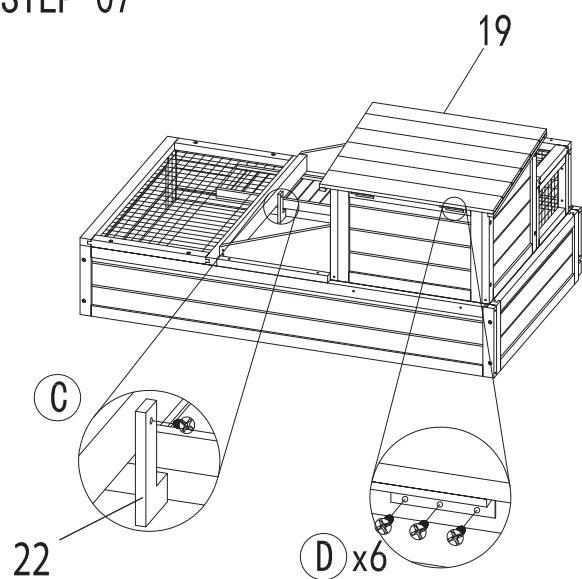

Tortoise House

KCT

PPH421

RH-1852

| | | | | | |
|---------------|---------------|---------------|---------------|---------------|---|
| 1 1PC | 2 1PC | 3 1PC | 4 1PC | 5 1PC | <p>(A) M3.5X40 x25</p> <p>(B) M3X35 x24</p> <p>(C) M3X2 x1</p> <p>(D) M3X14 x10</p> <p>(E) M3X14 x10 black</p> <p>(21) 1PC</p> <p>(22) 1PC</p> <p>Imported by: KCT Leisure Glebe Farm, Old London Road, Copdock, Ipswich, Suffolk, IP83JN, United Kingdom</p> |
| 6 1PC | 7 1PC | 8 1PC | 9 1PC | 10 1PC | |
| 11 1PC | 12 1PC | 13 1PC | 14 1PC | 15 1PC | |
| 16 1PC | 17 1PC | 18 1PC | 19 1PC | 20 1PC | |

STEP-01

STEP-02

STEP-03

STEP-04

STEP-05

STEP-06

STEP-07

STEP-08