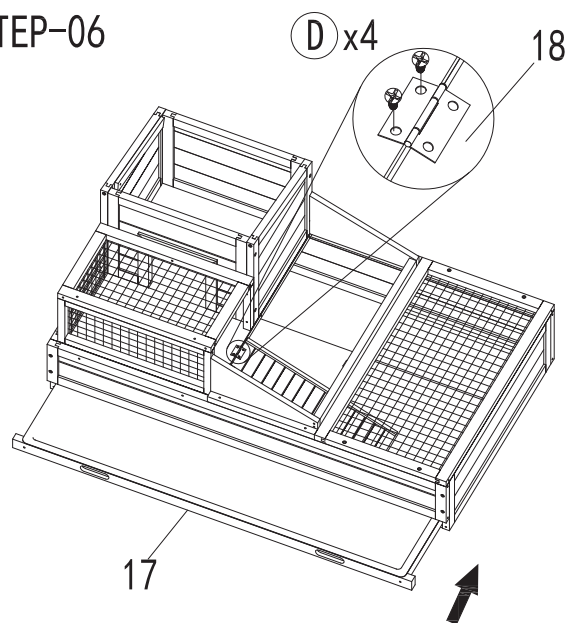

Tortoise House

KCT

PPH421

RH-1852

| | | | | | |
|---------------|---------------|---------------|---------------|---------------|---|
| 1 1PC | 2 1PC | 3 1PC | 4 1PC | 5 1PC | <p>(A) M3.5X40 x25</p> <p>(B) M3X35 x24</p> <p>(C) M3X2 x1</p> <p>(D) M3X14 x10</p> <p>(E) M3X14 x10 black</p> <p>(21) 1PC</p> <p>(22) 1PC</p> <p>Imported by: KCT Leisure Glebe Farm, Old London Road, Copdock, Ipswich, Suffolk, IP83JN, United Kingdom</p> |
| 6 1PC | 7 1PC | 8 1PC | 9 1PC | 10 1PC | |
| 11 1PC | 12 1PC | 13 1PC | 14 1PC | 15 1PC | |
| 16 1PC | 17 1PC | 18 1PC | 19 1PC | 20 1PC | |

STEP-01

STEP-02

STEP-03

STEP-04

STEP-05

STEP-06

STEP-07

STEP-08