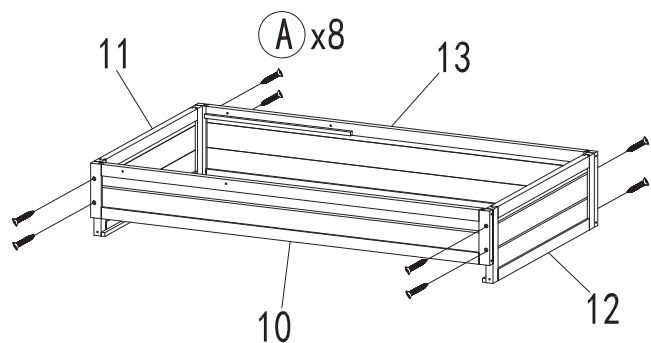

STEP-03

STEP-04

STEP-05

STEP-06

STEP-07

STEP-08