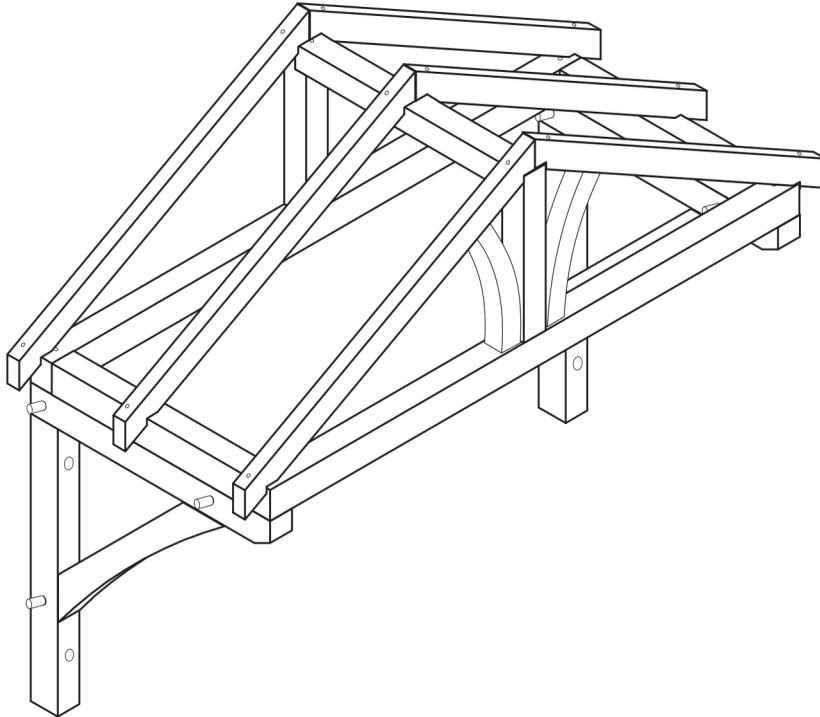

APEX PORCH CANOPY ASSEMBLY INSTRUCTIONS

1 M5*100  18 pcs	2 M4*45  6 pcs	3 M4*30  2 pcs	4 $\phi 15*105$  6 pcs	5 $\phi 8*30$  2 pcs	6  4 pcs	A  2 pcs	B  2 pcs	C  2 pcs	D  2 pcs
E  1 pcs	F  1 pcs	G  1 pcs	H  1 pcs	J  1 pcs	K  1 pcs	L  6 pcs			

1

4:6pcs

2

3

2:6pcs

4

**1:2pc
s
5:2pc
s**

5

1:4pcs

6

**1:4pc
s
3:2pc
s**

7

1:4pcs

8

1:4pcs